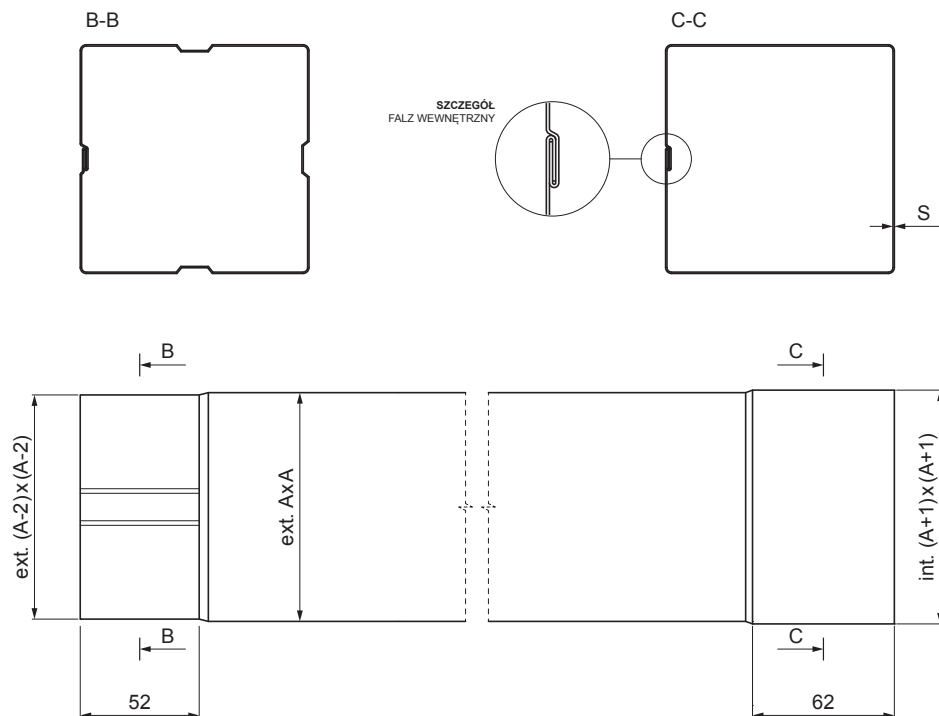

KARTA TECHNICZNA

RURA SPUSTOWA KWADRATOWA [s=0,70]

W.15H-WZRH

ZSM Aluminium powlekane W.15 – Cynkowo szary W.15 – RAL extra

Wymiary [mm]		
Rozmiar nominalny	S	A
80x80	0,70	80
100x100	0,70	100
120x120	0,70	120

INDEKS	ZMIANA	DATA	PODPIS		
ZN. MAT.	K.O.		MASA kg		
WYM. PÓLT.				Norma STN	NR KL.
SPORZ.	Ing. Kluska M.			ZMIAN.	NR POL.
SPRAW.					
TECHNOL.	TECHNOL.			STARY RYS.	NR RYS.
NAZWA	Rura spustowa kwadratowa [s=0,70]			Liczba arkuszy	W.15H-WZRH