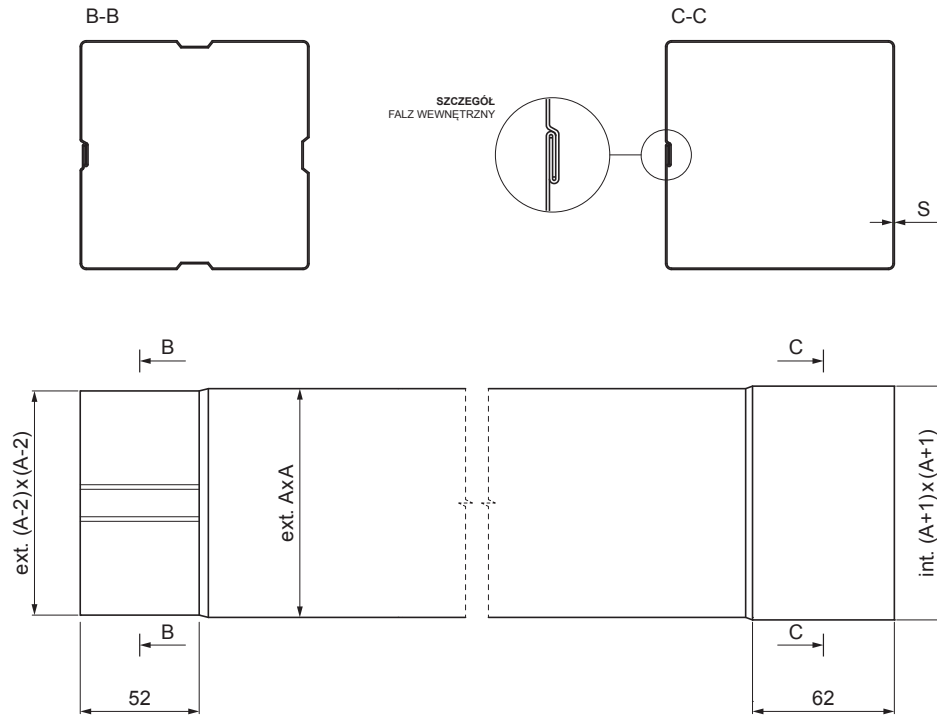

KARTA TECHNICZNA

RURA SPUSTOWA KWADRATOWA [s=0,70]

W.15H-WZRH

BHM Aluminium powlekane W.15 – Srebrny W.15 – RAL 9006

Wymiary [mm]		
Rozmiar nominalny	S	A
80x80	0,70	80
100x100	0,70	100
120x120	0,70	120

INDEKS	ZMIANA	DATA	PODPIS		
ZN. MAT.					
WYM. PÓLT.					
POM. URZ.				Norma STN	NR KL.
SPORZ.	Ing. Kluska M.			ZMIAN.	NR POL.
SPRAW.					
TECHNOL.	TECHNOL.			STARY RYS.	NR RYS.
NAZWA	Rura spustowa kwadratowa [s=0,70]			Liczba arkuszy	W.15H-WZRH