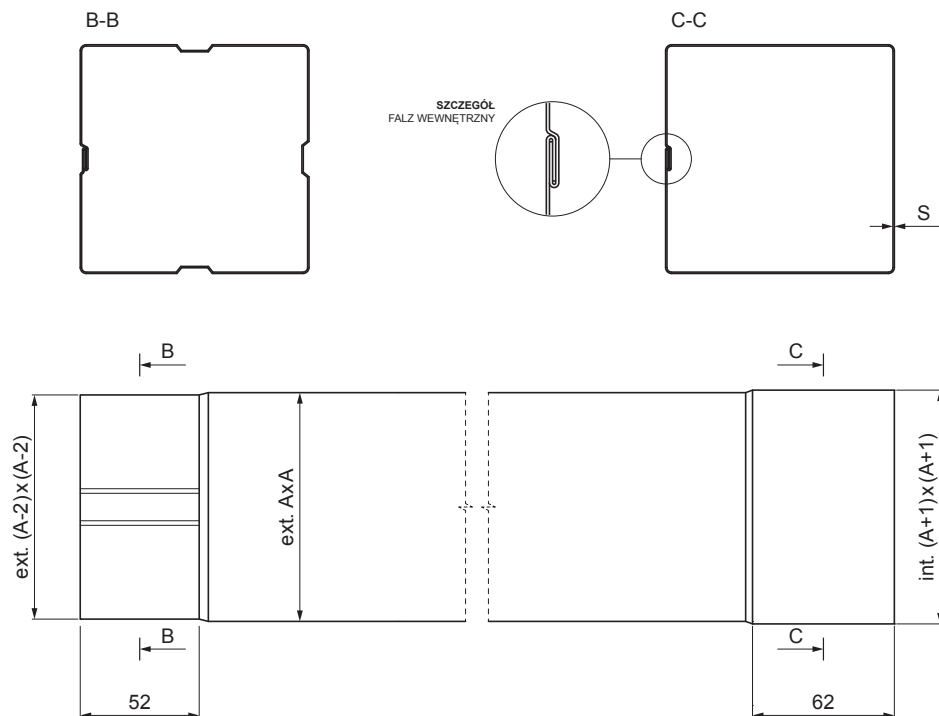

KARTA TECHNICZNA

RURA SPUSTOWA KWADRATOWA [s=0,70]

W.15H-WZRH

BHM Aluminium powlekane W.15 – Srebrny W.15 – RAL 9006

Wymiary [mm]		
Rozmiar nominalny	S	A
80x80	0,70	80
100x100	0,70	100
120x120	0,70	120

INDEKS	ZMIANA	DATA	PODPIS		
ZN. MAT.					
WYM. PÓLT.				MASA kg	SKALA
POM. URZ.				Norma STN	NR KL.
SPORZ. Ing. Kluska M.				ZMIAN.	NR POL.
SPRAW.					
TECHNOL.	TECHNOL.			STARY RYS.	NR RYS.
NAZWA	Rura spustowa kwadratowa [s=0,70]			Liczba arkuszy	W.15H-WZRH