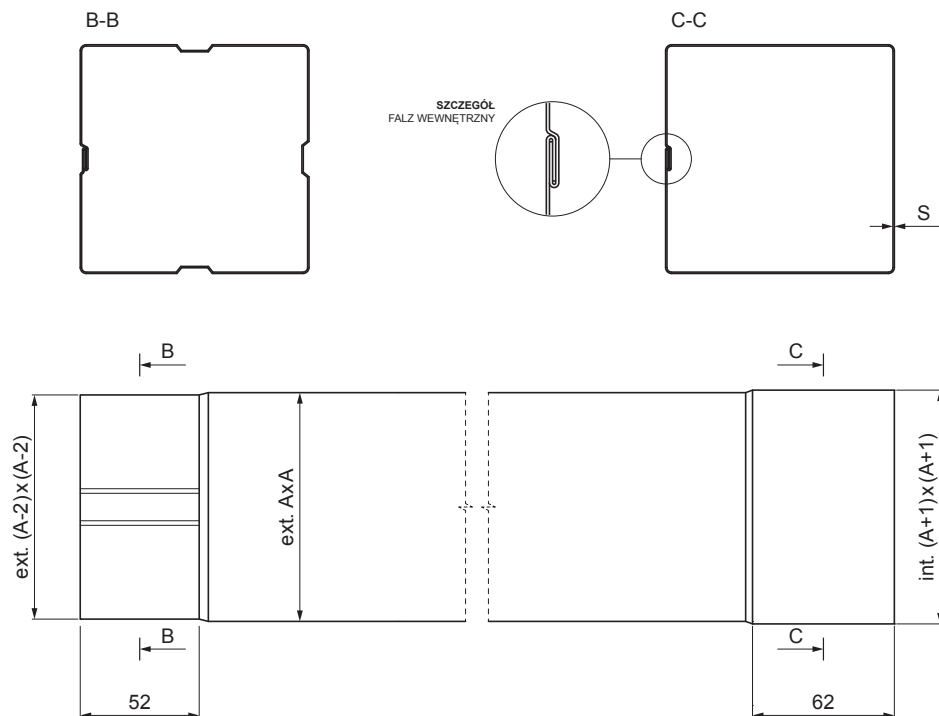

KARTA TECHNICZNA

RURA SPUSTOWA KWADRATOWA [s=0,70]

W.15H-WZRH

OCM Aluminium powlekane W.15 – Czerwony W.15 – RAL 3009

INDEKS	ZMIANA	DATA	PODPIS	KJG QUALITY®	Scan code for 3D model	
ZN. MAT	K.O.		MASA kg			
WYM. PÓLT.						
POM. URZ.			Norma STN	NR KL.		
SPORZ.	Ing. Kluska M.		ZMIAN.	NR POL.		
SPRAW.						
TECHNOL.	TECHNOL.		STARY RYS.	NR RYS.		
NAZWA	Rura spustowa kwadratowa [s=0,70]		Liczba arkuszy	W.15H-WZRH	Arkusze	

Utworzone: 20.04.2026 10:46:37

Zmiany techniczne zastrzeżone

Wymiary [mm]		
Rozmiar nominalny	S	A
80x80	0,70	80
100x100	0,70	100
120x120	0,70	120