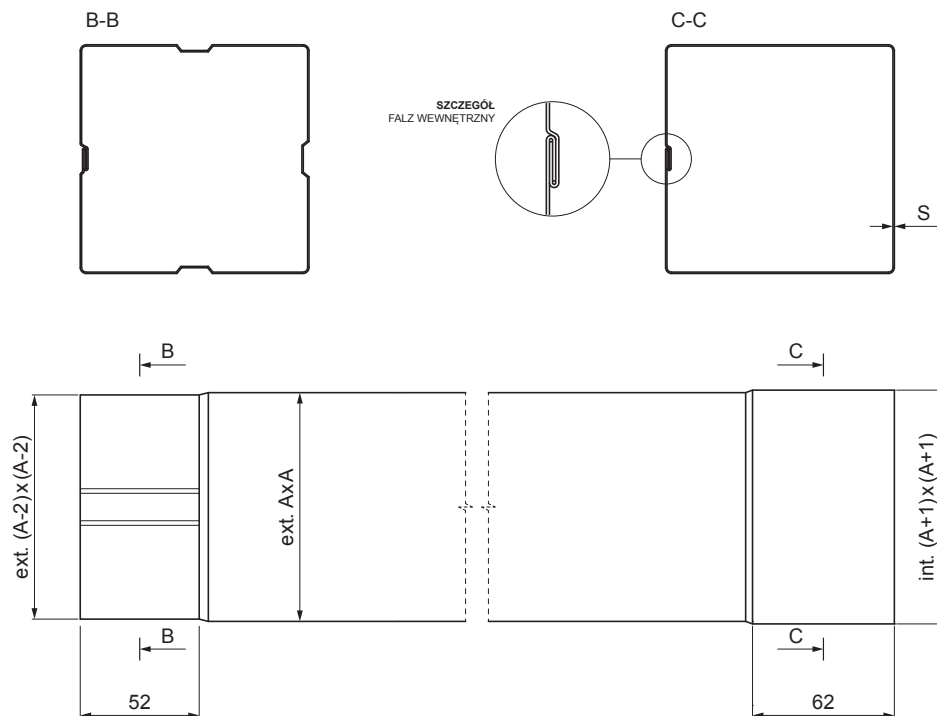

KARTA TECHNICZNA

RURA SPUSTOWA KWADRATOWA [s=0,70]

W.15H-WZRH

ICM Aluminium powlekane W.15 – Czarny W.15 – RAL 9005

INDEKS	ZMIANA	DATA	PODPIS		
ZN. MAT	K.O.		MASA kg		
WYM. PÓLT.					
POM. URZ.			Norma STN	NR KL.	
SPORZ.	Ing. Kluska M.		ZMIAN.	NR POL.	
SPRAW.					
TECHNOL.	TECHNOL.		STARY RYS.	NR RYS.	
NAZWA	Rura spustowa kwadratowa [s=0,70]		Liczba arkuszy	W.15H-WZRH	Arkusze 

Utworzone: 22.04.2026 12:55:09

Zmiany techniczne zastrzeżone

Wymiary [mm]		
Rozmiar nominalny	S	A
80x80	0,70	80
100x100	0,70	100
120x120	0,70	120