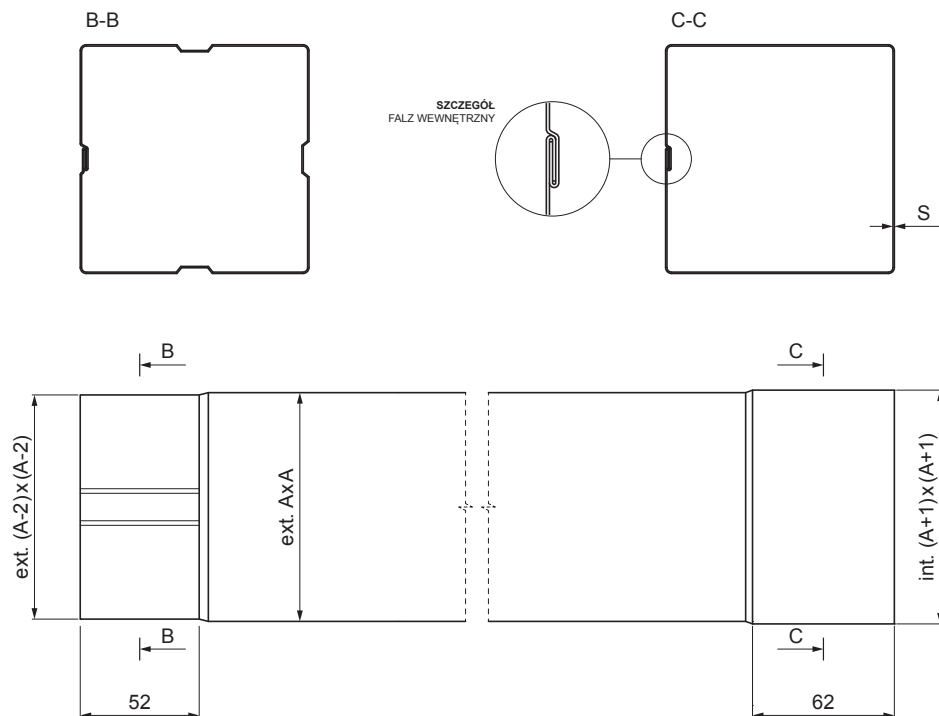

KARTA TECHNICZNA

# RURA SPUSTOWA KWADRATOWA [s=0,70]

## W.15H-WZRH

**ICM** Aluminium powlekane W.15 – Czarny W.15 – RAL 9005

Wymiary [mm]		
Rozmiar nominalny	S	A
80x80	0,70	80
100x100	0,70	100
120x120	0,70	120

INDEKS	ZMIANA	DATA	PODPIS		
ZN. MAT	K.O.		MASA kg		
WYM. PÓLT.				Norma STN	NR KL.
POM. URZ.				ZMIAN.	NR POL.
SPORZ. Ing. Kluska M.				STARY RYS.	NR RYS.
SPRAW.					
TECHNOL.	TECHNOL.				
NAZWA	Rura spustowa kwadratowa [s=0,70]			Liczba arkuszy	W.15H-WZRH Arkusz