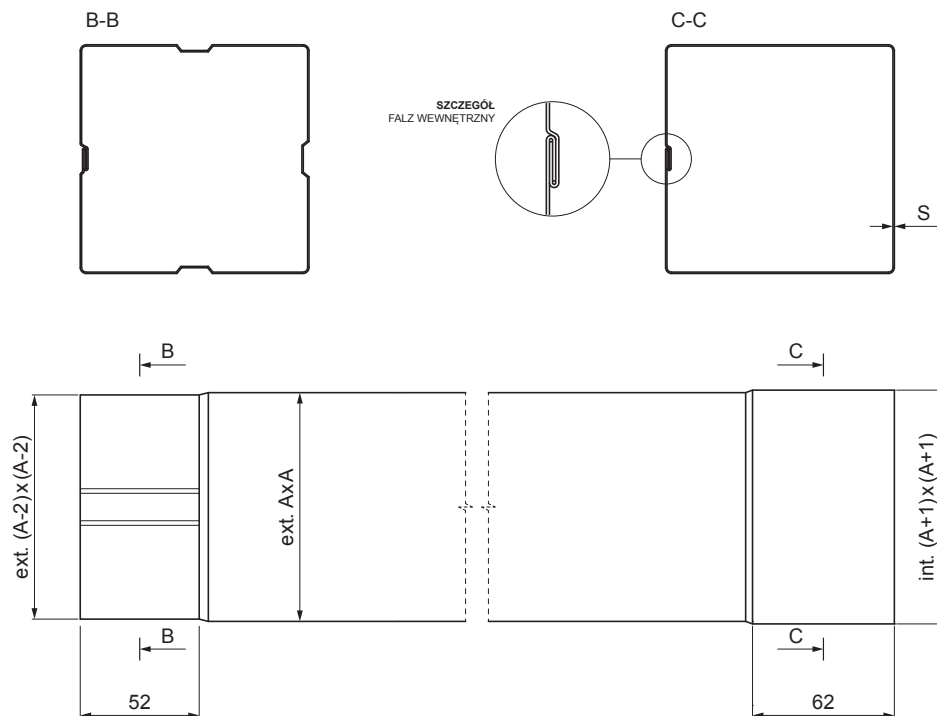

KARTA TECHNICZNA

# RURA SPUSTOWA KWADRATOWA [s=0,70]

## W.15H-WZRH

**TMM** Aluminium powlekane W.15 – Testa di Moro W.15 – RAL 8028

Wymiary [mm]		
Rozmiar nominalny	S	A
80x80	0,70	80
100x100	0,70	100
120x120	0,70	120

INDEKS	ZMIANA	DATA	PODPIS		
ZN. MAT	K.O.		MASA kg		
WYM. PÓLT.			Norma STN	NR KL.	
SPORZ. Ing. Kluska M.			ZMIAN.	NR POL.	
SPRAW.			STARY RYS.	NR RYS.	
TECHNOL.	TECHNOL.				
NAZWA	Rura spustowa kwadratowa [s=0,70]			Liczba arkuszy	W.15H-WZRH Arkusz