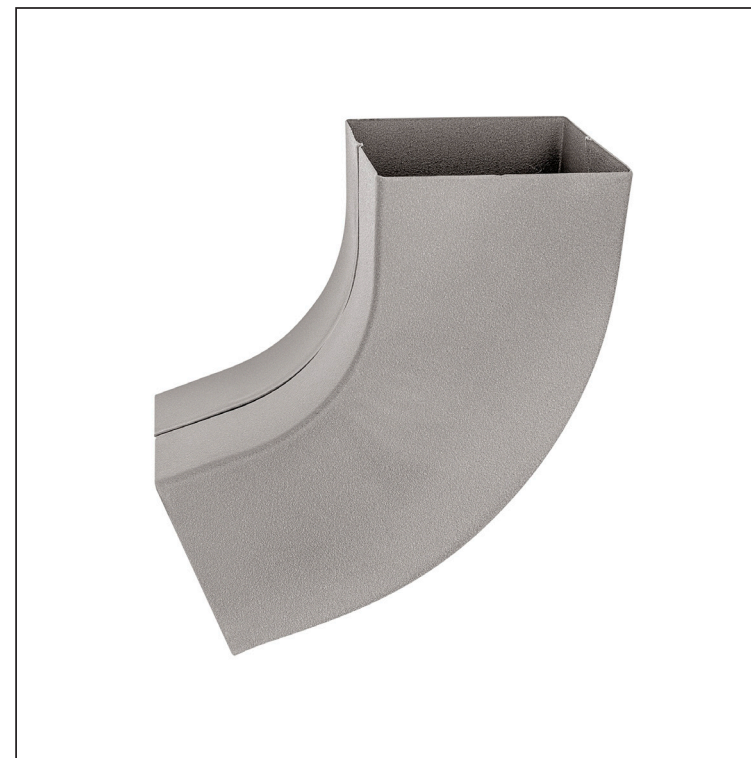

KARTA TECHNICZNA

KOLANO KWADRATOWE 72°

W.15H-WKH

BHTM Aluminium powlekane W.15 – Srebrny ciemny W.15 – RAL 9007

Wymiary [mm]			
Rozmiar nominalny	AxA	A1xA1	L
80/80	78 x 78	83 x 83	210
100/100	98 x 98	103 x 103	270

INDEKS	ZMIANA	DATA	PODPIS	  		
ZN. MAT.						
WYM. PÓLT.			K.O.	MASA kg	SKALA	
POM. URZ.					Norma STN	NR KL.
SPORZ.	Ing. Kluska M.				ZMIAN.	NR POL.
SPRAW.						
TECHNOL.		TECHNOL.			STARY RYS.	NR RYS.
NAZWA	Kolano kwadratowe 72°			Liczba arkuszy	W.15H-WKH	Arkusze 