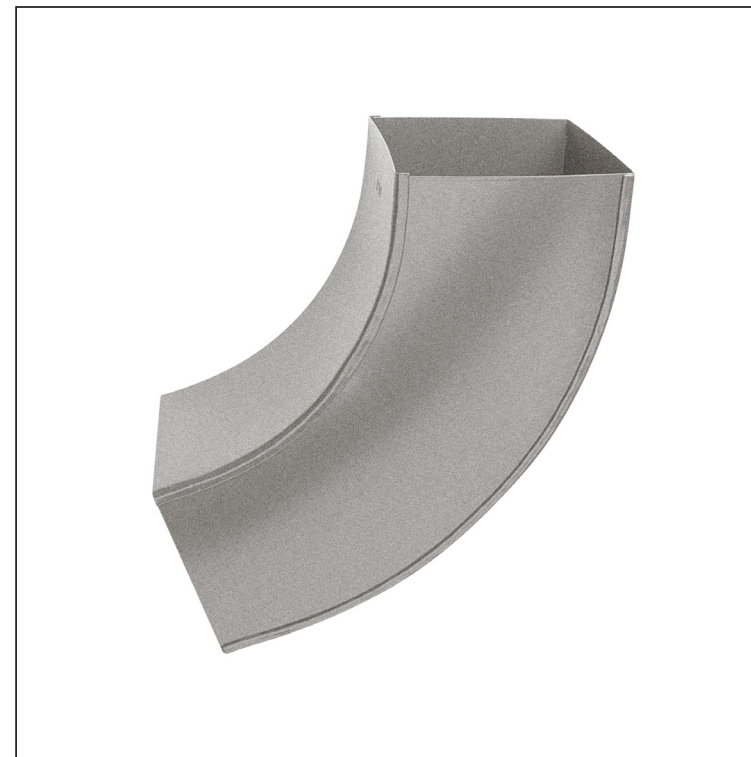

KARTA TECHNICZNA

KOLANO KWADRATOWE 72°

W.15H-WKH

BHTM Aluminium powlekane W.15 – Srebrny ciemny W.15 – RAL 9007

INDEKS	ZMIANA	DATA	PODPIS		
ZN. MAT					
WYM. PÓLT.		K.O.	MASA kg	SKALA	
POM. URZ.			Norma STN	NR KL.	
SPORZ.	Ing. Kluska M.		ZMIAN.	NR POL.	
SPRAW.					
TECHNOL.	TECHNOL.		STARY RYS.	NR RYS.	
NAZWA	Kolano kwadratowe 72°		Liczba arkuszy	W.15H-WKH	Arkusze

Utworzone: 04.06.2026 02:42:15

Zmiany techniczne zastrzeżone

Wymiary [mm]			
Rozmiar nominalny	AxA	A1xA1	L
120/120	118 x 118	123 x 123	300