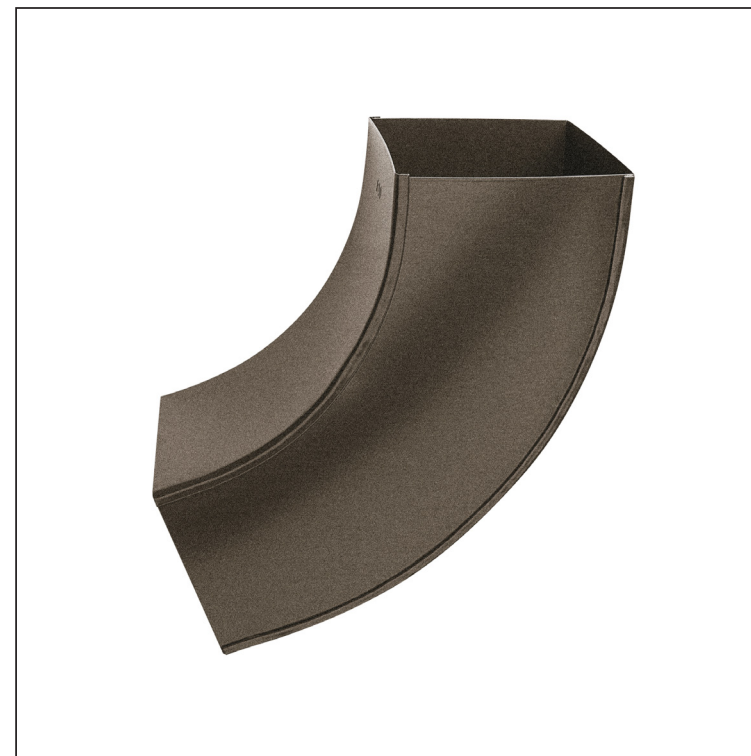

KARTA TECHNICZNA

KOLANO KWADRATOWE 72°

W.15H-WKH

ZHM Aluminium powlekane W.15 – Zielono-brązowy W.15 – RAL 7013

Wymiary [mm]			
Rozmiar nominalny	AxA	A1xA1	L
80/80	78 x 78	83 x 83	210
100/100	98 x 98	103 x 103	270

Utworzone: 04.06.2026 00:51:13

Zmiany techniczne zastrzeżone

KARTA TECHNICZNA

KOLANO KWADRATOWE 72°

W.15H-WKH

ZHM Aluminium powlekane W.15 – Zielono-brązowy W.15 – RAL 7013

INDEKS	ZMIANA	DATA	PODPIS	  		
ZN. MAT						
WYM. PÓLT.			K.O.	MASA kg	SKALA	
POM. URZ.				Norma STN	NR KL.	
SPORZ.	Ing. Kluska M.			ZMIAN.	NR POL.	
SPRAW.						
TECHNOL.	TECHNOL.			STARY RYS.	NR RYS.	
NAZWA	Kolano kwadratowe 72°			Liczba arkuszy	W.15H-WKH	Arkusze 