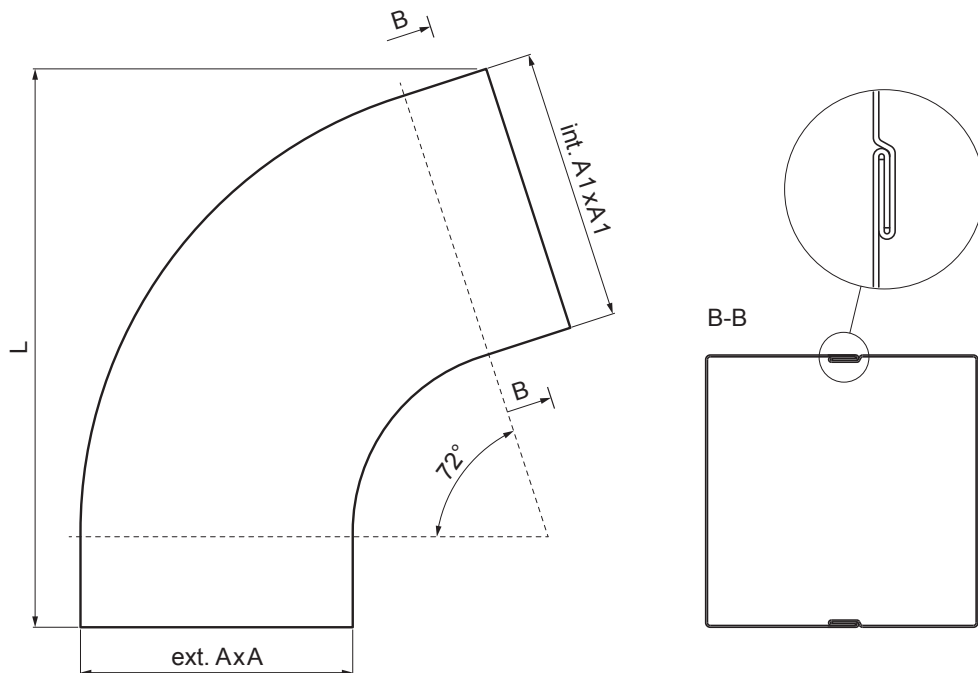

KARTA TECHNICZNA

KOLANO KWADRATOWE 72°

W.15H-WKH

ZHM Aluminium powlekane W.15 – Zielono-brązowy W.15 – RAL 7013

Wymiary [mm]			
Rozmiar nominalny	AxA	A1xA1	L
80/80	78 x 78	83 x 83	210
100/100	98 x 98	103 x 103	270

INDEKS	ZMIANA	DATA	PODPIS	  		
ZN. MAT.						
WYM. PÓLT.			K.O.	MASA kg	SKALA	
POM. URZ.					Norma STN	NR KL.
SPORZ.	Ing. Kluska M.				ZMIAN.	NR POL.
SPRAW.						
TECHNOL.	TECHNOL.				STARY RYS.	NR RYS.
NAZWA				Kołano kwadratowe 72°		
				Liczba arkuszy	W.15H-WKH	Arkusze 

Utworzone: 04.06.2026 00:51:13

Zmiany techniczne zastrzeżone

KARTA TECHNICZNA

KOLANO KWADRATOWE 72°

W.15H-WKH

ZHM Aluminium powlekane W.15 – Zielono-brązowy W.15 – RAL 7013

INDEKS	ZMIANA	DATA	PODPIS	  		
ZN. MAT						
WYM. PÓLT.			K.O.	MASA kg	SKALA	
POM. URZ.				Norma STN	NR KL.	
SPORZ.	Ing. Kluska M.			ZMIAN.	NR POL.	
SPRAW.						
TECHNOL.	TECHNOL.			STARY RYS.	NR RYS.	
NAZWA	Kolano kwadratowe 72°			Liczba arkuszy	W.15H-WKH	Arkusze 

Utworzone: 04.06.2026 00:51:13

Zmiany techniczne zastrzeżone

Wymiary [mm]			
Rozmiar nominalny	AxA	A1xA1	L
120/120	118 x 118	123 x 123	300