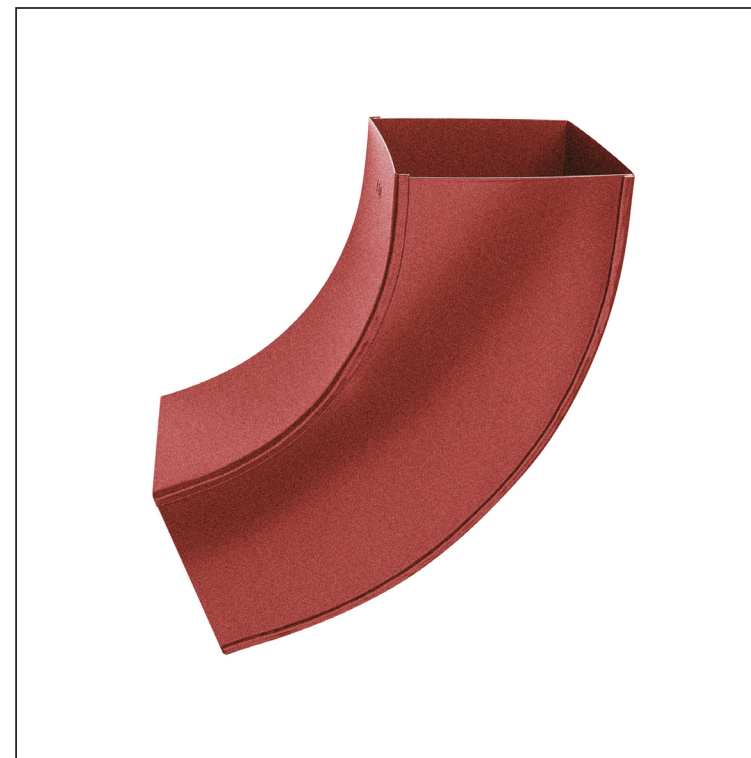

KARTA TECHNICZNA

KOLANO KWADRATOWE 72°

W.15H-WKH

OCM Aluminium powlekane W.15 – Czerwony W.15 – RAL 3009

Wymiary [mm]			
Rozmiar nominalny	AxA	A1xA1	L
80/80	78 x 78	83 x 83	210
100/100	98 x 98	103 x 103	270

Utworzone: 04.06.2026 04:32:37

Zmiany techniczne zastrzeżone

KARTA TECHNICZNA

KOLANO KWADRATOWE 72°

W.15H-WKH

OCM Aluminium powlekane W.15 – Czerwony W.15 – RAL 3009

INDEKS	ZMIANA	DATA	PODPIS	  		
ZN. MAT.						
WYM. PÓLT.			K.O.	MASA kg	SKALA	
POM. URZ.				Norma STN	NR KL.	
SPORZ.	Ing. Kluska M.			ZMIAN.	NR POL.	
SPRAW.						
TECHNOL.	TECHNOL.			STARY RYS.	NR RYS.	
NAZWA	Kolano kwadratowe 72°			Liczba arkuszy	W.15H-WKH	Arkusze 