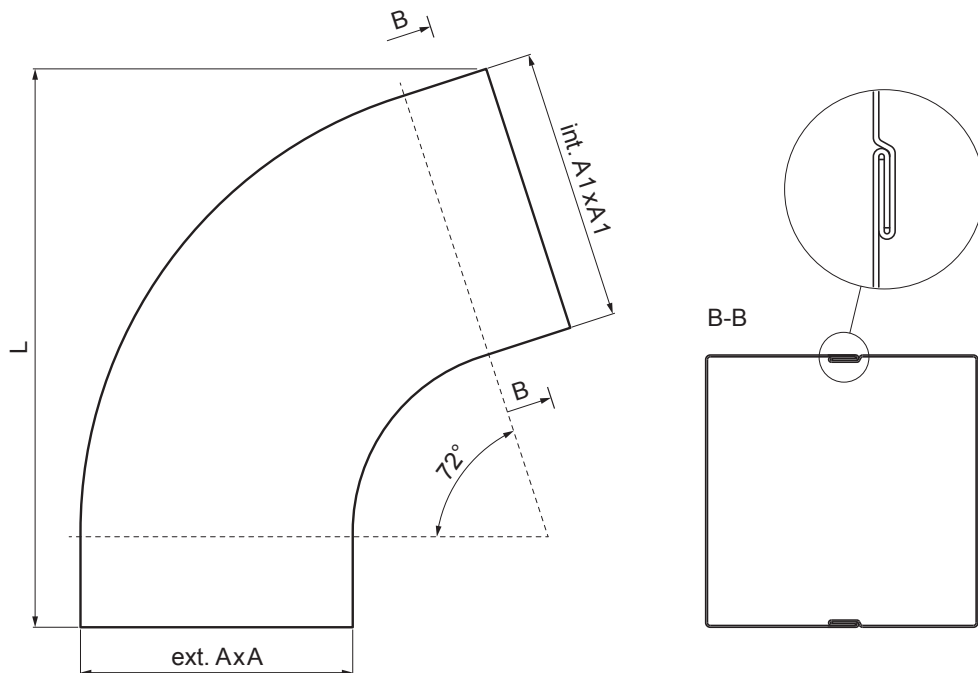

KARTA TECHNICZNA

KOLANO KWADRATOWE 72°

W.15H-WKH

OCM Aluminium powlekane W.15 – Czerwony W.15 – RAL 3009

Wymiary [mm]			
Rozmiar nominalny	AxA	A1xA1	L
80/80	78 x 78	83 x 83	210
100/100	98 x 98	103 x 103	270

INDEKS	ZMIANA	DATA	PODPIS		
ZN. MAT					
WYM. PÓLT.					
POM. URZ.				Norma STN	NR KL.
SPORZ.	Ing. Kluska M.			ZMIAN.	NR POL.
SPRAW.					
TECHNOL.	TECHNOL.			STARY RYS.	NR RYS.
NAZWA	Kolano kwadratowe 72°			Liczba arkuszy	W.15H-WKH

Utworzone: 04.06.2026 04:32:37

Zmiany techniczne zastrzeżone

KARTA TECHNICZNA

KOLANO KWADRATOWE 72°

W.15H-WKH

OCM Aluminium powlekane W.15 – Czerwony W.15 – RAL 3009

INDEKS	ZMIANA	DATA	PODPIS	  		
ZN. MAT.						
WYM. PÓLT.			K.O.	MASA kg	SKALA	
POM. URZ.				Norma STN	NR KL.	
SPORZ.	Ing. Kluska M.			ZMIAN.	NR POL.	
SPRAW.						
TECHNOL.	TECHNOL.			STARY RYS.	NR RYS.	
NAZWA	Kolano kwadratowe 72°			Liczba arkuszy	W.15H-WKH	Arkusze 

Utworzone: 04.06.2026 04:32:37

Zmiany techniczne zastrzeżone

Wymiary [mm]			
Rozmiar nominalny	AxA	A1xA1	L
120/120	118 x 118	123 x 123	300