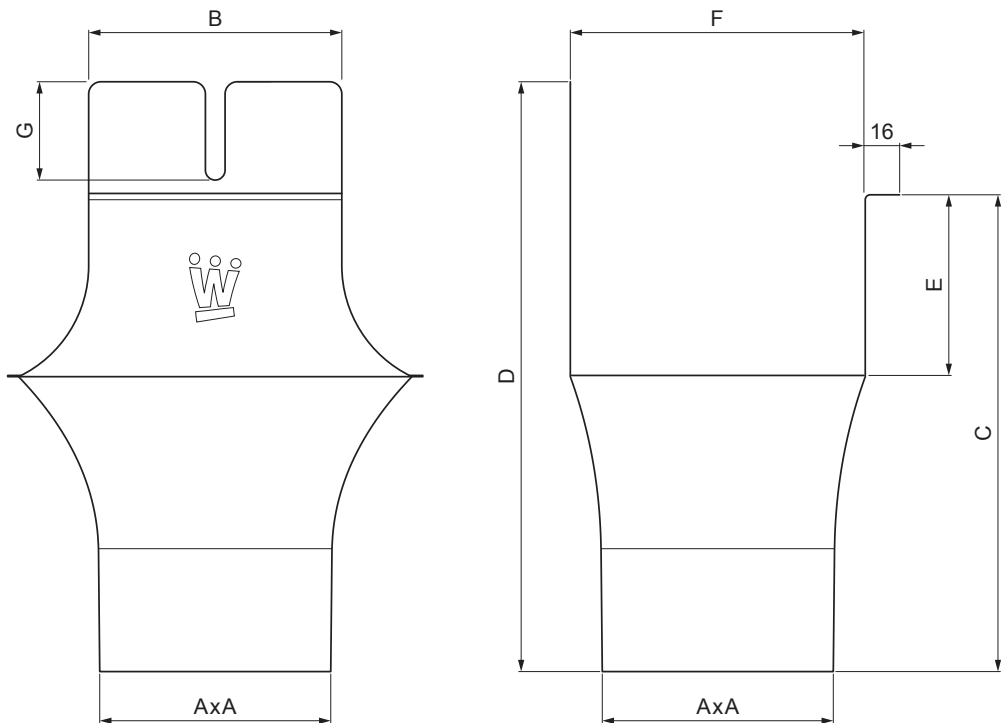

KARTA TECHNICZNA

WYLOT KWADRATOWY

W.15H-WKLNH

BHTM Aluminium powlekane W.15 – Srebrny ciemny W.15 – RAL 9007

Wymiary [mm]							
Rozmiar nominalny	AxA	B	C	D	E	F	G
250-80/80	80x80	80	138	180	41	85	50
333-100/100	100x100	103	176	240	58	120	40
400-120/120	120x120	130	207	276	73	150	50

INDEKS	ZMIANA	DATA	PODPIS	KJG QUALITY®	Scan code for 3D model	
ZN. MAT						
WYM. PÓLT.				MASA kg	SKALA	
POM. URZ.				Norma STN	NR KL.	
SPORZ.	Ing. Kluska M.			ZMIAN.	NR POL.	
SPRAW.						
TECHNOL.	TECHNOL.			STARY RYS.	NR RYS.	
NAZWA	Wylot kwadratowy			Liczba arkuszy	W.15H-WKLNH	Arkuszy