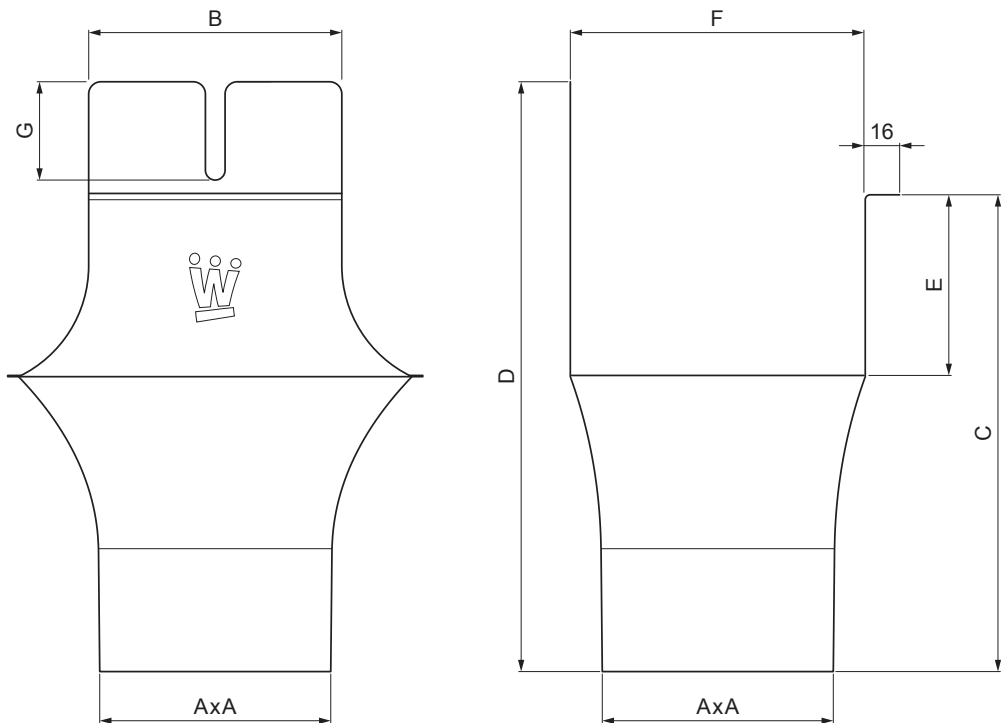

KARTA TECHNICZNA

WYLOT KWADRATOWY

W.15H-WKLNH

Aluminium powlekane W.15 – Zielony mech W.15 – RAL 6005

INDEKS	ZMIANA	DATA	PODPIS					
ZN. MAT						K.O.	MASA kg	SKALA
WYM. PÓLT.								
POM. URZ.						Norma STN	NR KL.	
SPORZ.	Ing. Kluska M.					ZMIAN.	NR POL.	
SPRAW.								
TECHNOL.	TECHNOL.					STARY RYS.	NR RYS.	
NAZWA	Wylot kwadratowy					Liczba arkuszy	W.15H-WKLNH	
							Arkuszy	

Utworzone: 04.06.2026 00:50:56

Zmiany techniczne zastrzeżone

Wymiary [mm]							
Rozmiar nominalny	AxA	B	C	D	E	F	G
250-80/80	80x80	80	138	180	41	85	50
333-100/100	100x100	103	176	240	58	120	40
400-120/120	120x120	130	207	276	73	150	50