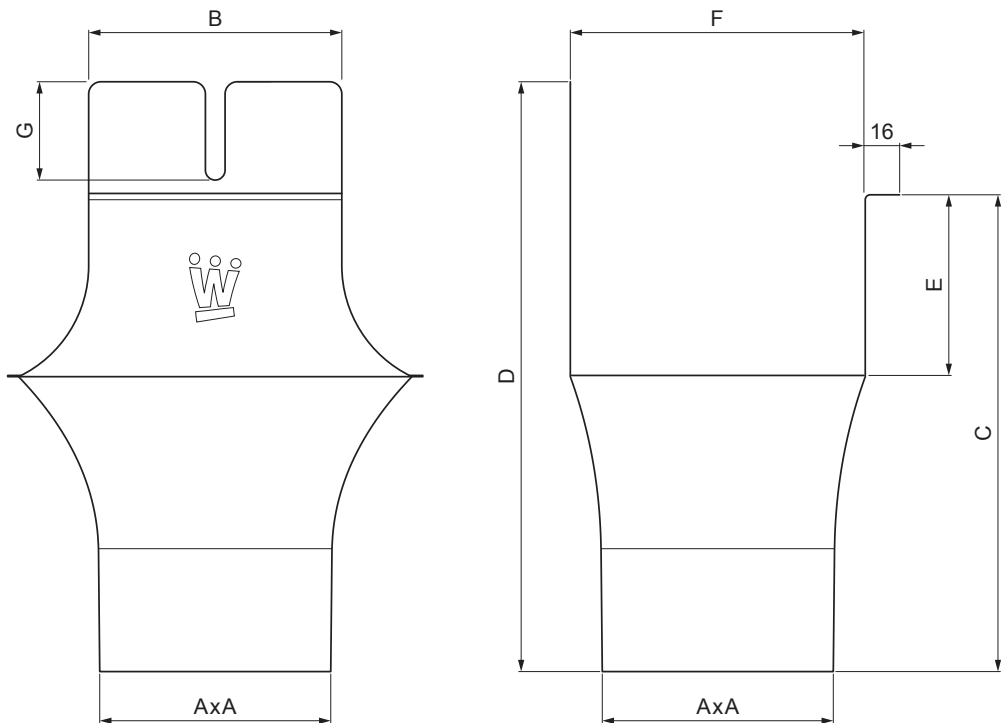

# WYLOT KWADRATOWY

# W.15H-WKLNH

**ZSM** Aluminium powlekane W.15 – Cynkowo szary W.15 – RAL extra

Wymiary [mm]							
Rozmiar nominalny	AxA	B	C	D	E	F	G
250-80/80	80x80	80	138	180	41	85	50
333-100/100	100x100	103	176	240	58	120	40
400-120/120	120x120	130	207	276	73	150	50

INDEKS	ZMIANA	DATA	PODPIS		
ZN. MAT					
WYM. PÓLT.				MASA kg	SKALA
POM. URZ.				Norma STN	NR KL.
SPORZ.	Ing. Kluska M.			ZMIAN.	NR POL.
SPRAW.					
TECHNOL.	TECHNOL.			STARY RYS.	NR RYS.
NAZWA	Wylot kwadratowy			Liczba arkuszy	W.15H-WKLNH
					Arkusze