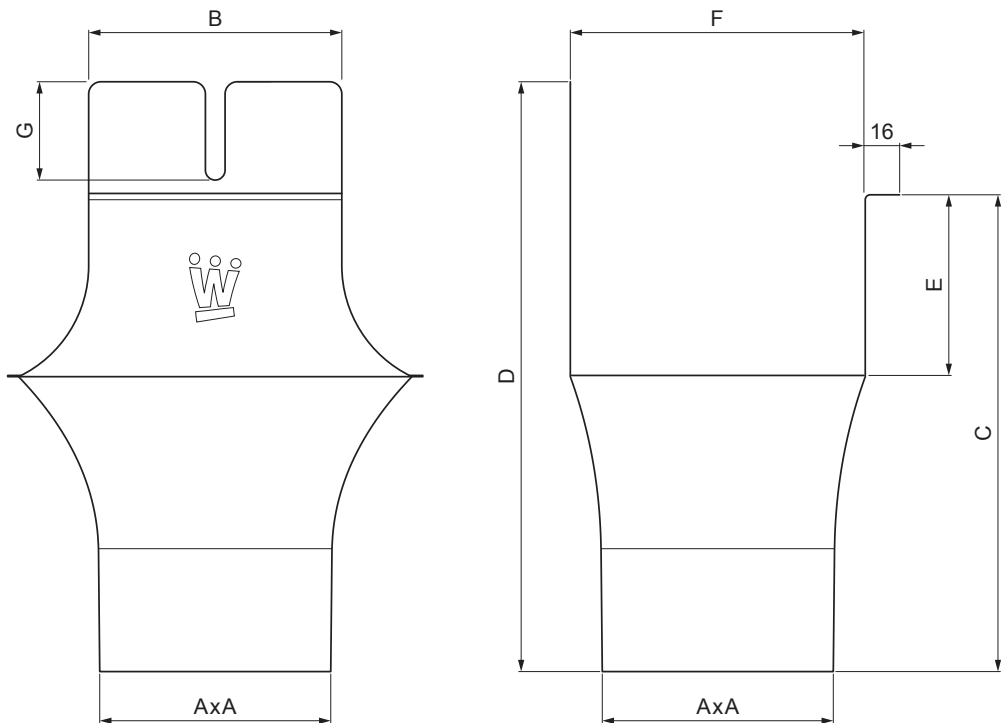

KARTA TECHNICZNA

WYLOT KWADRATOWY

W.15H-WKLNH

ZSM Aluminium powlekane W.15 – Cynkowo szary W.15 – RAL extra

Wymiary [mm]							
Rozmiar nominalny	AxA	B	C	D	E	F	G
250-80/80	80x80	80	138	180	41	85	50
333-100/100	100x100	103	176	240	58	120	40
400-120/120	120x120	130	207	276	73	150	50

INDEKS	ZMIANA	DATA	PODPIS		
ZN. MAT					
WYM. PÓLT.				MASA kg	SKALA
POM. URZ.				Norma STN	NR KL.
SPORZ.	Ing. Kluska M.			ZMIAN.	NR POL.
SPRAW.					
TECHNOL.	TECHNOL.			STARY RYS.	NR RYS.
NAZWA	Wylot kwadratowy			Liczba arkuszy	W.15H-WKLNH
					Arkusze

Utworzone: 19.04.2026 19:05:40

Zmiany techniczne zastrzeżone