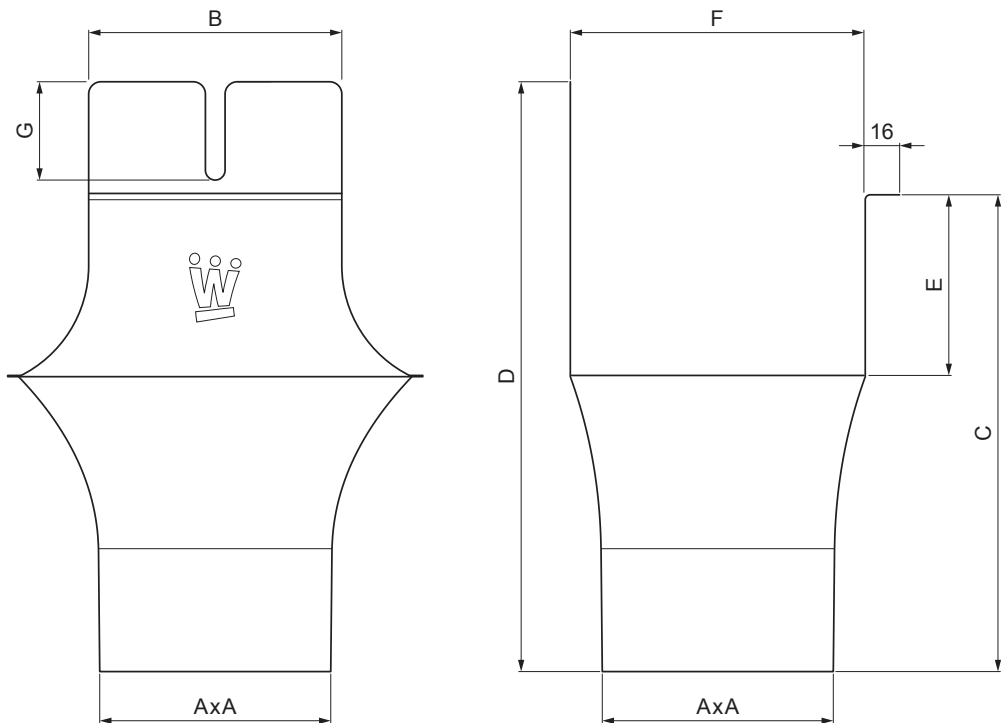

# WYLOT KWADRATOWY

# W.15H-WKLNH

**BM** Aluminium powlekane W.15 – Biały W.15 – RAL 9010

Wymiary [mm]							
Rozmiar nominalny	AxA	B	C	D	E	F	G
250-80/80	80x80	80	138	180	41	85	50
333-100/100	100x100	103	176	240	58	120	40
400-120/120	120x120	130	207	276	73	150	50

INDEKS	ZMIANA	DATA	PODPIS		
ZN. MAT					
WYM. PÓLT.		K.O.	MASA kg	SKALA	
POM. URZ.			Norma STN	NR KL.	
SPORZ.	Ing. Kluska M.		ZMIAN.	NR POL.	
SPRAW.					
TECHNOL.	TECHNOL.		STARY RYS.	NR RYS.	
NAZWA	Wylot kwadratowy			Liczba arkuszy	W.15H-WKLNH
				Arkuszy	