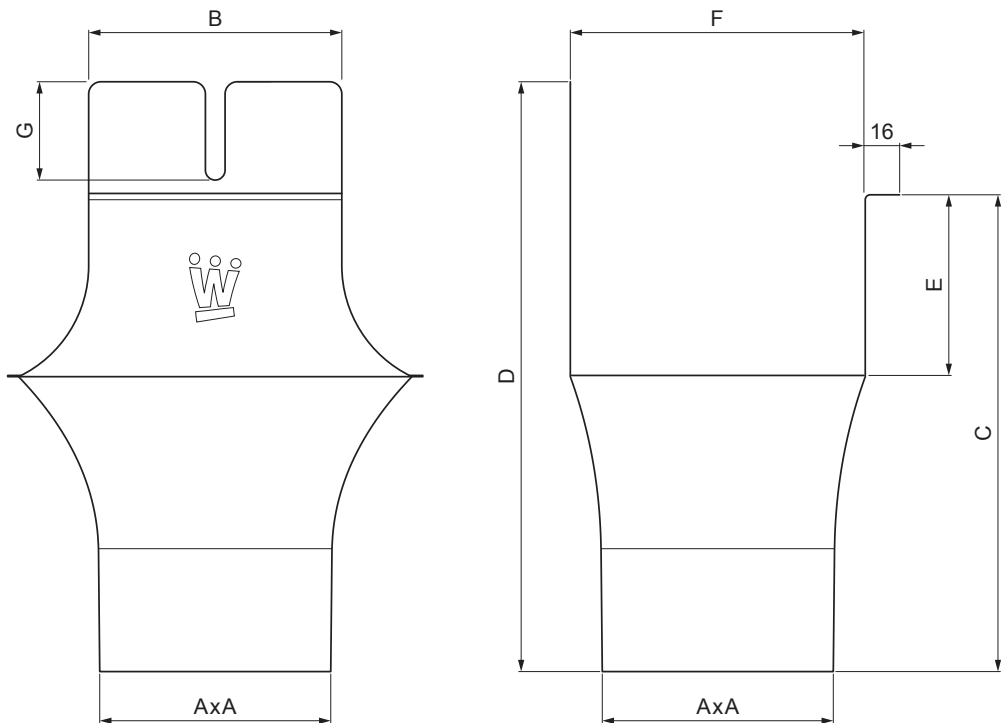

KARTA TECHNICZNA

WYLOT KWADRATOWY

W.15H-WKLNH

ZHM Aluminium powlekane W.15 – Zielono-brązowy W.15 – RAL 7013

INDEKS	ZMIANA	DATA	PODPIS	KJG QUALITY®	Scan code for 3D model	
ZN. MAT			K.O.	MASA kg	SKALA	
WYM. PÓLT.					Norma STN	NR KL.
POM. URZ.					ZMIAN.	NR POL.
SPORZ. Ing. Kluska M.					STARY RYS.	NR RYS.
TECHNOL.			TECHNOL.			
NAZWA			Wylot kwadratowy		Liczba arkuszy	W.15H-WKLNH Arkusz

Utworzone: 03.06.2026 23:41:23

Zmiany techniczne zastrzeżone

Wymiary [mm]							
Rozmiar nominalny	AxA	B	C	D	E	F	G
250-80/80	80x80	80	138	180	41	85	50
333-100/100	100x100	103	176	240	58	120	40
400-120/120	120x120	130	207	276	73	150	50