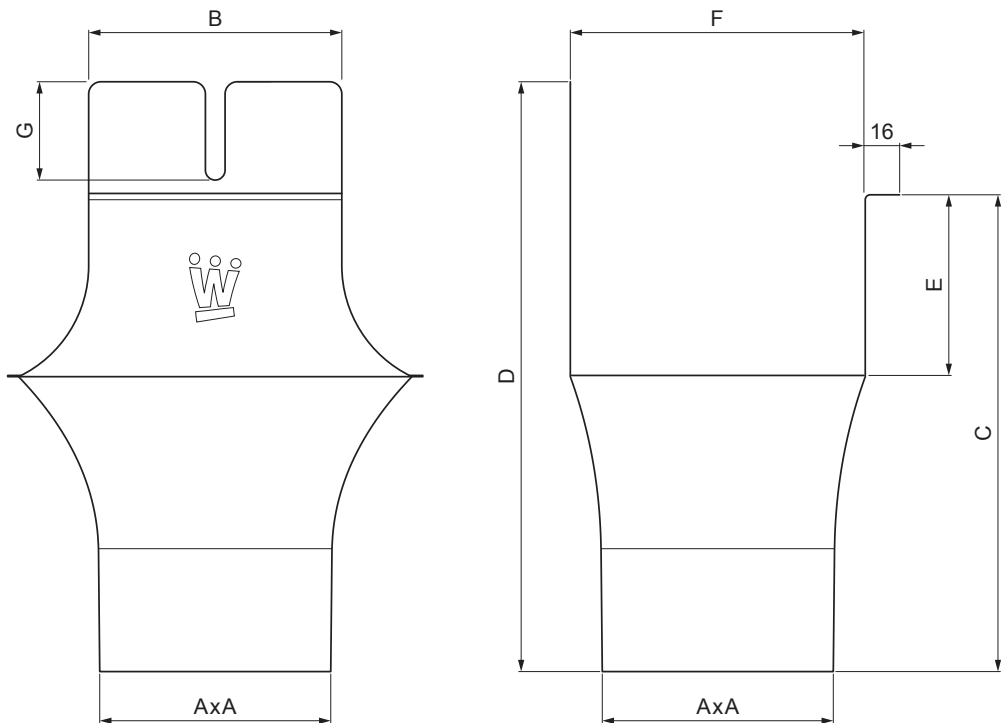

KARTA TECHNICZNA

WYLOT KWADRATOWY

W.15H-WKLNH

ZHM Aluminium powlekane W.15 – Zielono-brązowy W.15 – RAL 7013

Wymiary [mm]							
Rozmiar nominalny	AxA	B	C	D	E	F	G
250-80/80	80x80	80	138	180	41	85	50
333-100/100	100x100	103	176	240	58	120	40
400-120/120	120x120	130	207	276	73	150	50

INDEKS	ZMIANA	DATA	PODPIS	KJG QUALITY®	Scan code for 3D model	
ZN. MAT			K.O.	MASA kg	SKALA	
WYM. PÓLT.					Norma STN	NR KL.
POM. URZ.					ZMIAN.	NR POL.
SPORZ. Ing. Kluska M.					STARY RYS.	NR RYS.
TECHNOL.			TECHNOL.			
NAZWA				Liczba arkuszy		
Wylot kwadratowy				W.15H-WKLNH		
				Arkusz		