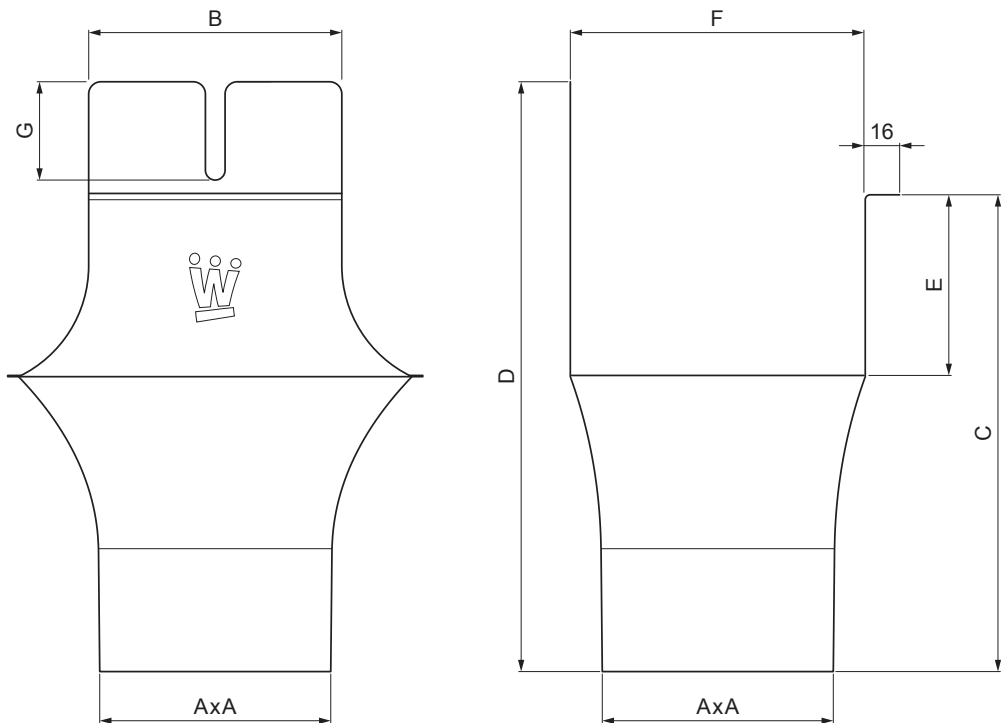

KARTA TECHNICZNA

WYLOT KWADRATOWY

W.15H-WKLNH

OCM Aluminium powlekane W.15 – Czerwony W.15 – RAL 3009

Wymiary [mm]							
Rozmiar nominalny	AxA	B	C	D	E	F	G
250-80/80	80x80	80	138	180	41	85	50
333-100/100	100x100	103	176	240	58	120	40
400-120/120	120x120	130	207	276	73	150	50

INDEKS	ZMIANA	DATA	PODPIS	KJG QUALITY®	Scan code for 3D model	
ZN. MAT			K.O.	MASA kg	SKALA	
WYM. PÓLT.				Norma STN		NR KL.
POM. URZ.		Ing. Kluska M.		ZMIAN.	NR POL.	
SPRAW.			TECHNOL.		STARY RYS.	NR RYS.
NAZWA				W.15H-WKLNH		Arkuszy
Wylot kwadratowy				Liczba arkuszy	Arkuszy	