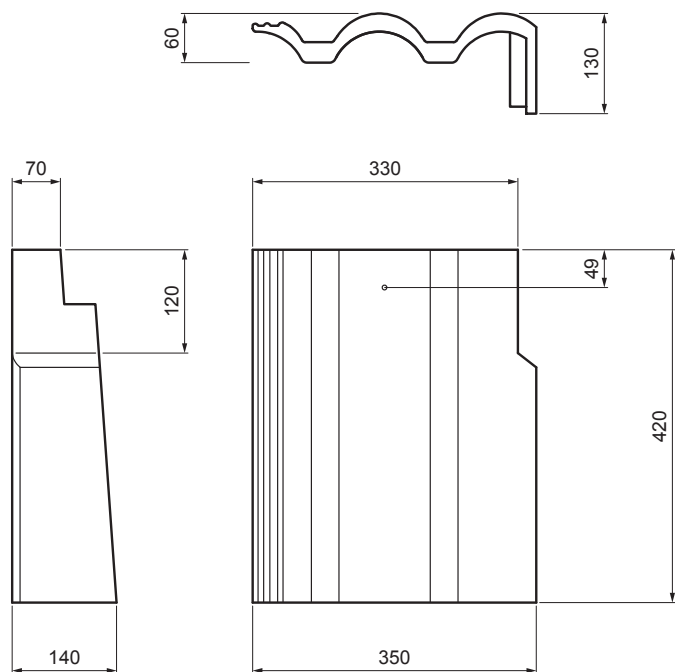

KARTA TECHNICZNA

DACHÓWKA DANUBIA Z PRAWĄ KRAWĘDZIĄ TER-DANE CA SKKRP

TH Kolor : Ciemno brązowy
 Obróbka powierzchniowa: INOVA

Parametry techniczne	
Wymiary	350 x 420 mm
Szerokość zakrycia	350 – 420 mm
Zużycie elementu	2,9 – 3,3 szt./mb
Możliwość zastosowania	z rozstawem listew 30,5 – 34 cm
Waga	6,90 kg/szt.
Pakowanie	28 szt.

INDEKS	ZMIANA	DATA	PODPIS	KJG QUALITY	TERRAN FABRYKA WYTYCZKI
ZN. MAT		K.O.		MASA kg	SKALA
WYM. PÓŁT.					
POM. URZ.				Norma STN	NR KL.
SPORZ.	Ing. Kluska M.			ZMIAN.	NR POL.
SPRAW.					
TECHNOL.	TECHNOL.			STARY RYS.	NR RYS.
NAZWA	Dachówka DANUBIA z prawą krawędzią			Liczba arkuszy	TER-DANI TH SKKRP Arkusz