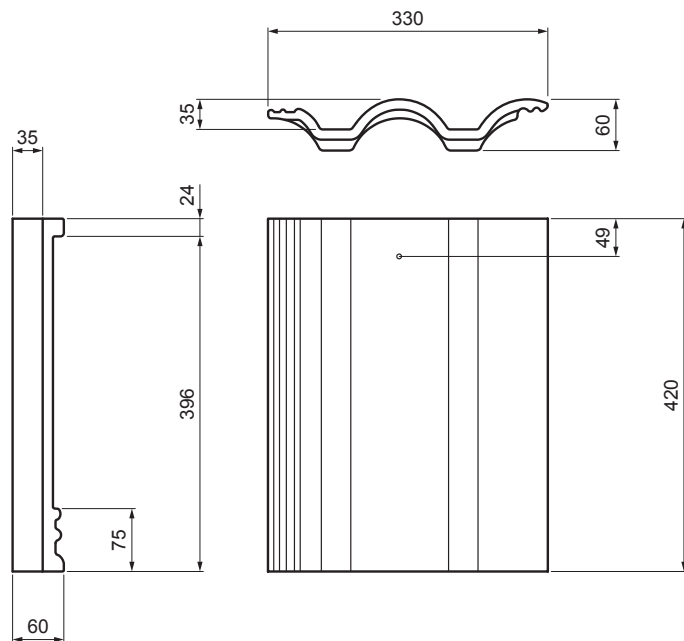

KARTA TECHNICZNA

DACHÓWKI BAZOWE DANUBIA

TER-DANE MO SKZAK

MO Kolor : Mocca
Obróbka powierzchniowa: EVO

INDEKS	ZMIANA	DATA	PODPIS	KJG QUALITY®	TERRAN FABRYKA DACHÓWKI
ZN. MAT		K.O.	MASA kg	SKALA	
WYM. PÓŁT.		Norma STN		NR KL.	
SPORZ. Ing. Kluska M.		ZMIAN.		NR POL.	
SPRAW.		STARY RYS.		NR RYS.	
TECHNOL.		TECHNOL.		NR RYS.	
NAZWA Dachówki bazowe DANUBIA			Liczba arkuszy TER-DANE MO SKZAK Arkusz		

Utworzone: 02.06.2026 17:35:44

Zmiany techniczne zastrzeżone

Parametry techniczne

Wymiary	330 x 420 mm
Zużycie elementu	9,8 – 10,58 szt./m²
Waga	4,50 kg/szt.
Pakowanie	252 szt.