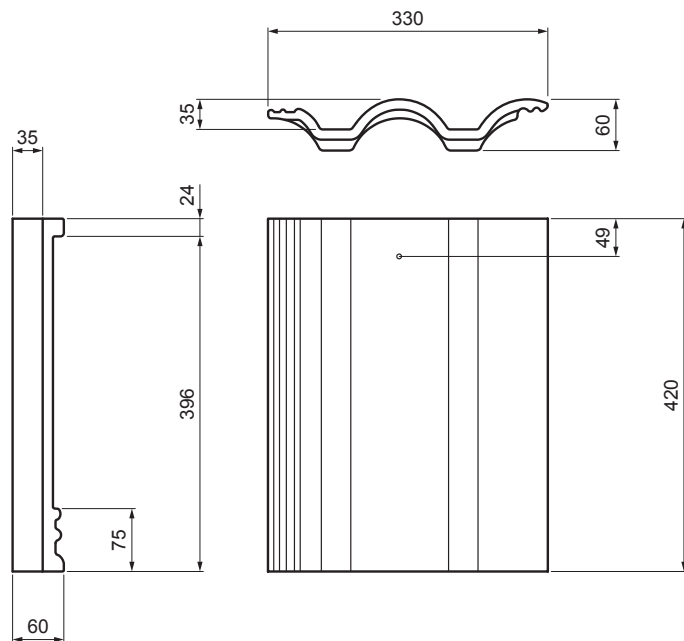

KARTA TECHNICZNA

# TER-DANE CA SKZAK

**CA** Kolor : Carbon  
Obróbka powierzchniowa: EVO

INDEKS	ZMIANA	DATA	PODPIS	<b>KJG</b> QUALITY®	TERRAN FABRYKA DACHÓWKI
ZN. MAT		K.O.	MASA kg	SKALA	
WYM. PÓŁT.		Norma STN		NR KL.	
POM. URZ.		ZMIAN.		NR POL.	
SPRAW.		STARY RYS.		NR RYS.	
TECHNOL.		TECHNOL.		STARZY RYS.	
NAZWA		Dachówki bazowe DANUBIA		TER-DANE CA SKZAK	
		Liczba arkuszy		Arkusz	

Utworzone: 02.06.2026 17:31:59

Zmiany techniczne zastrzeżone

Parametry techniczne	
Wymiary	330 x 420 mm
Zużycie elementu	9,8 – 10,58 szt./m <sup>2</sup>
Waga	4,50 kg/szt.
Pakowanie	252 szt.