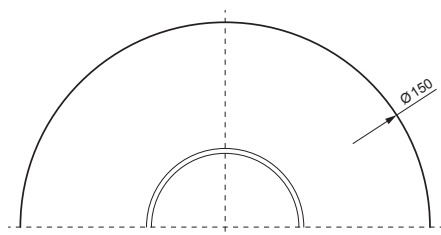

KARTA TECHNICZNA

PVC ZAMKNIĘTA TULEJA DO PRZEJŚĆ INSTALACYJNYCH

TWS-TWUT 11/300

PS PVC – Szary – RAL 7037

INDEKS	ZMIANA	DATA	PODPIS	KJG QUALITY	TOPWET
ZN. MAT		K.O.	MASA kg	SKALA	
WYM. PÓŁT.			Norma STN	NR KL.	
POM. URZ.			ZMIAN.	NR POL.	
SPORZ.	Ing. Kluska M.				
SPRAW.			STARY RYS.	NR RYS.	
TECHNOL.	TECHNOL.				
NAZWA	PVC zamknięta tuleja do przejść instalacyjnych		Liczba arkuszy	TWS-TWUT 11/300	Arkusz

Utworzone: 20.04.2026 18:34:26

Zmiany techniczne zastrzeżone