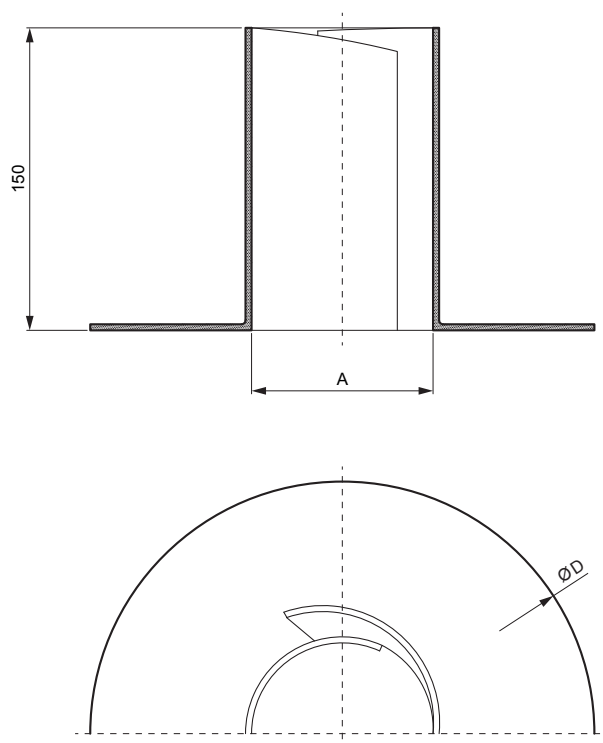

KARTA TECHNICZNA

PVC TULEJA USZCZELNIAJĄCA, OTWÓR OKRĄGŁY TWS-TWOT

PS PVC – Szary – RAL 7037

Wymiary [mm]		
Rozmiar nominalny	A	D
30 Ø	30	150
40 Ø	40	150
50 Ø	50	150
60 Ø	60	180
75 Ø	75	180
100 Ø	100	250
110 Ø	110	250
125 Ø	125	275

INDEKS	ZMIANA	DATA	PODPIS	KJG QUALITY	TOPWET
ZN. MAT		K.O.	MASA kg	SKALA	
WYM. PÓŁT.					
POM. URZ.			Norma STN	NR KL.	
SPORZ.	Ing. Kluska M.		ZMIAN.	NR POL.	
SPRAW.					
TECHNOL.	TECHNOL.		STARY RYS.	NR RYS.	
NAZWA	PVC tuleja uszczelniająca, otwór okrągły		Liczba arkuszy	TWS-TWOT	Arkusz