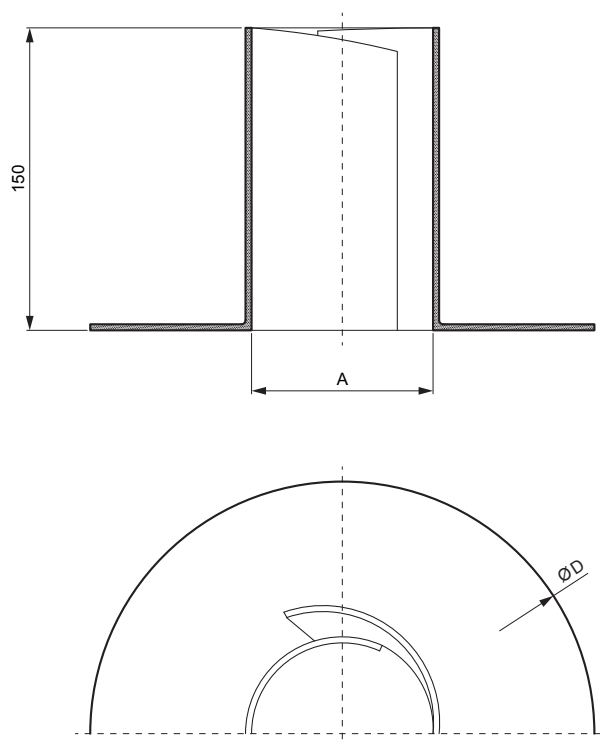

# PVC TULEJA USZCZELNIAJĄCA, OTWÓR OKRĄGŁY TWS-TWOT

**PS** PVC – Szary – RAL 7037

Wymiary [mm]		
Rozmiar nominalny	A	D
30 Ø	30	150
40 Ø	40	150
50 Ø	50	150
60 Ø	60	180
75 Ø	75	180
100 Ø	100	250
110 Ø	110	250
125 Ø	125	275

INDEKS	ZMIANA	DATA	PODPIS	<b>KJG</b> QUALITY	<b>TOPWET</b>
ZN. MAT			K.O.	MASA kg	SKALA
WYM. PÓŁT.					
POM. URZ.				Norma STN	NR KL.
SPORZ. Ing. Kluska M.				ZMIAN.	NR POL.
SPRAW.					
TECHNOL.		TECHNOL.		STARY RYS.	NR RYS.
NAZWA PVC tuleja uszczelniająca, otwór okrągły				Liczba arkuszy	TWS-TWOT Arkusz