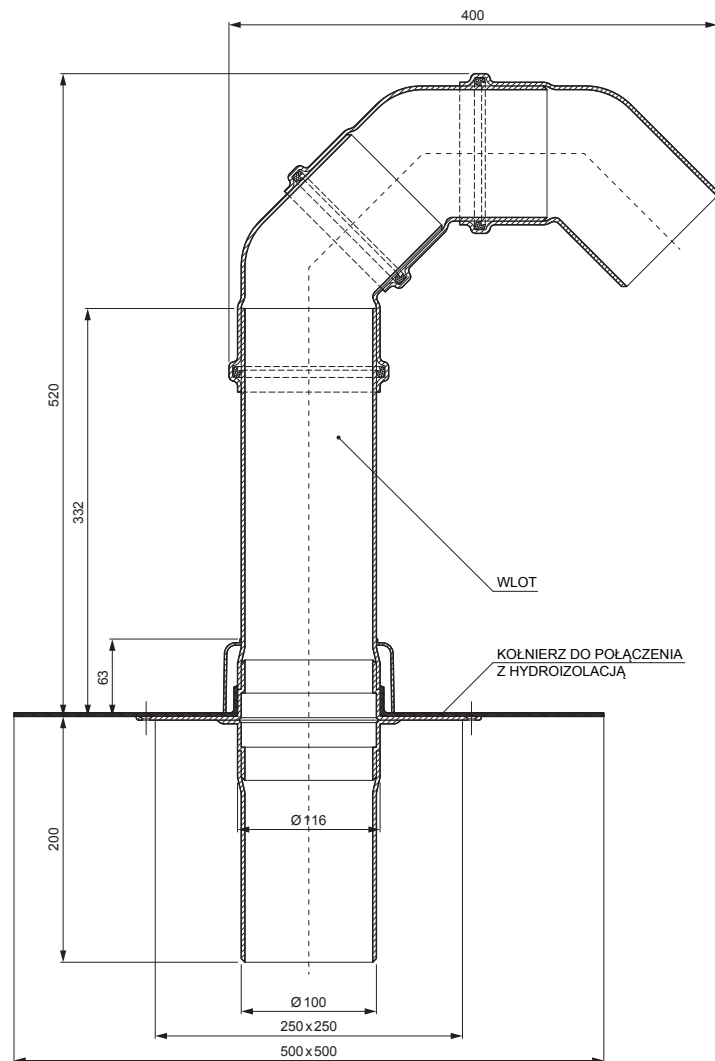

KARTA TECHNICZNA

FPO WLOT KABLOWY Z KOŁNIERZEM

TWS-TWP F

B PVC – Biały – RAL 9010

INDEKS	ZMIANA	DATA	PODPIS	 	
ZN. MAT					
WYM. PÓŁT.				MASA kg	SKALA
POM. URZ.				Norma STN	NR KL.
SPORZ.	Ing. Kluska M.			ZMIAN.	NR POL.
SPRAW.					
TECHNOL.		TECHNOL.		STARY RYS.	NR RYS.
NAZWA	FPO wlot kablowy z kołnierzem			Liczba arkuszy	TWS-TWP F
					Arkusze 