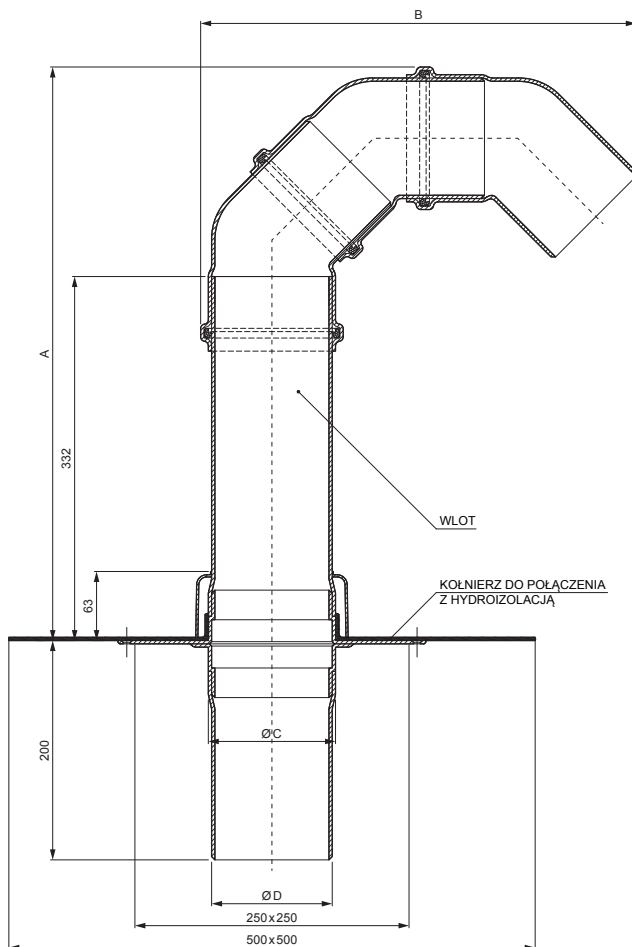

KARTA TECHNICZNA

PVC WLOT KABLOWY Z KOŁNIERZEM

TWS-TWP P

B PVC – Biały – RAL 9010

Wymiary [mm]				
Rozmiar nominalny	A	B	C	D
DN 75	480	310	81	70
DN 110	520	400	116	100
DN 125	545	440	131	125

INDEKS	ZMIANA	DATA	PODPIS	 
ZN. MAT				
WYM. PÓŁT.			K.O.	MASA kg
POM. URZ.				Norma STN
SPORZ.	Ing. Kluska M.			ZMIAN.
SPRAW.				NR KL.
TECHNOL.		TECHNOL.		NR POL.
NAZWA	PVC wlot kablowy z kołnierzem			STARY RYS.
				NR RYS.
				Liczba arkuszy
				TWS-TWP P
				Arkusz