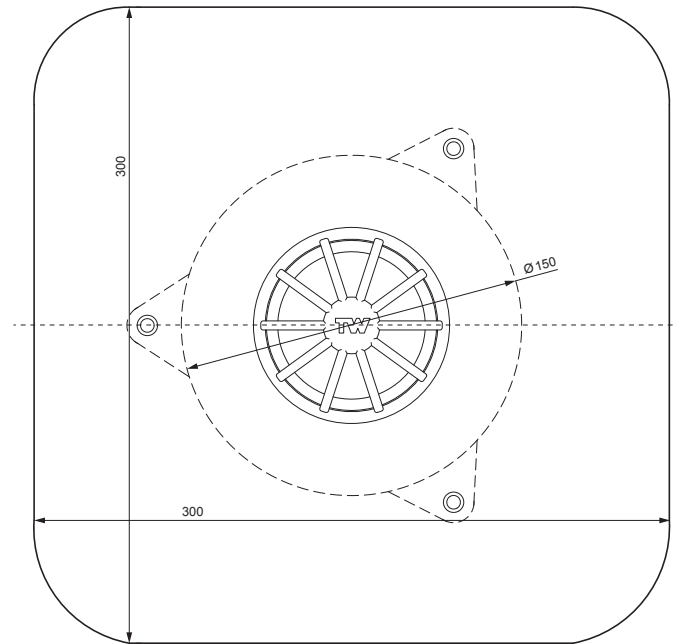

KARTA TECHNICZNA

PVC BALKONOWY WPUST Z KOŁNIERZEM PIONOWY TWS-TWB S P

Poliamid

INDEKS	ZMIANA	DATA	PODPIS	KJG QUALITY	TOPWET
ZN. MAT			K.O.	MASA kg	SKALA
WYM. PÓŁT.					
POM. URZ.				Norma STN	NR KL.
SPORZ.	Ing. Kluska M.			ZMIAN.	NR POL.
SPRAW.					
TECHNOL.		TECHNOL.		STARY RYS.	NR RYS.
NAZWA	PVC balkonowy wpust z kołnierzem pionowy			Liczba arkuszy	TWS-TWB S P Arkusz