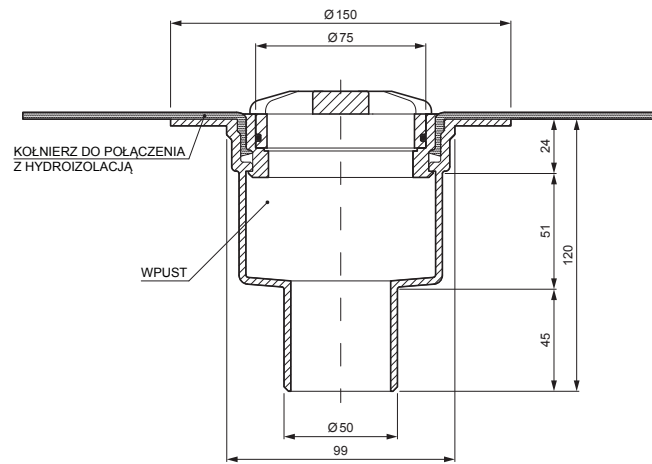

KARTA TECHNICZNA

PVC BALKONOWY WPUST Z KOŁNIERZEM PIONOWY TWS-TWB S P

Poliamid

INDEKS	ZMIANA	DATA	PODPIS	KJG QUALITY	TOPWET
ZN. MAT			K.O.	MASA kg	SKALA
WYM. PÓŁT.					
POM. URZ.				Norma STN	NR KL.
SPORZ.	Ing. Kluska M.			ZMIAN.	NR POL.
SPRAW.					
TECHNOL.		TECHNOL.		STARY RYS.	NR RYS.
NAZWA	PVC balkonowy wpust z kołnierzem pionowy			Liczba arkuszy	TWS-TWB S P Arkusz