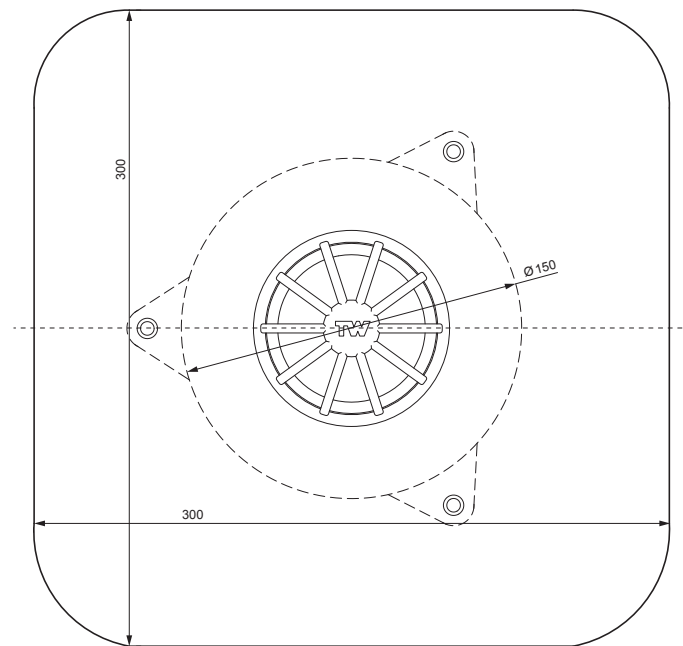

KARTA TECHNICZNA

PVC BALKONOWY WPUST Z KOŁNIERZEM PIONOWY TWS-TWB S P

Poliamid

INDEKS	ZMIANA	DATA	PODPIS	KJG QUALITY	TOPWET
ZN. MAT			K.O.	MASA kg	SKALA
WYM. PÓŁT.					
POM. URZ.				Norma STN	NR KL.
SPORZ.	Ing. Kluska M.			ZMIAN.	NR POL.
SPRAW.					
TECHNOL.		TECHNOL.		STARY RYS.	NR RYS.
NAZWA	PVC balkonowy wpust z kołnierzem pionowy			Liczba arkuszy	TWS-TWB S P Arkusze