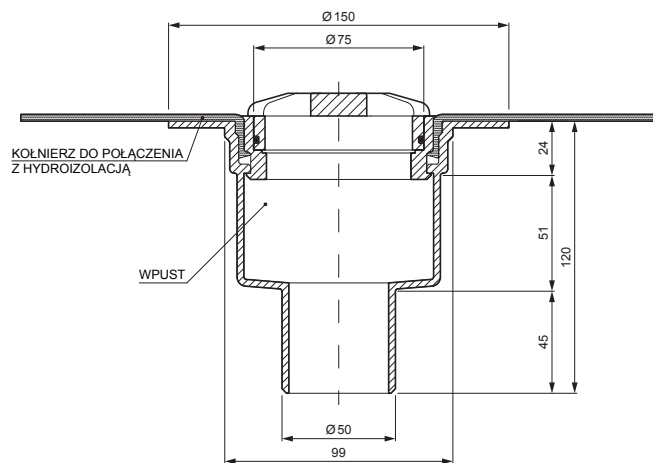

KARTA TECHNICZNA

PVC BALKONOWY WPUST Z KOŁNIERZEM PIONOWY TWS-TWB S P

Poliamid

INDEKS	ZMIANA	DATA	PODPIS	KJG QUALITY	TOPWET
ZN. MAT			K.O.	MASA kg	SKALA
WYM. PÓŁT.					
POM. URZ.				Norma STN	NR KL.
SPORZ.	Ing. Kluska M.			ZMIAN.	NR POL.
SPRAW.					
TECHNOL.		TECHNOL.		STARY RYS.	NR RYS.
NAZWA	PVC balkonowy wpust z kołnierzem pionowy			Liczba arkuszy	TWS-TWB S P Arkusze