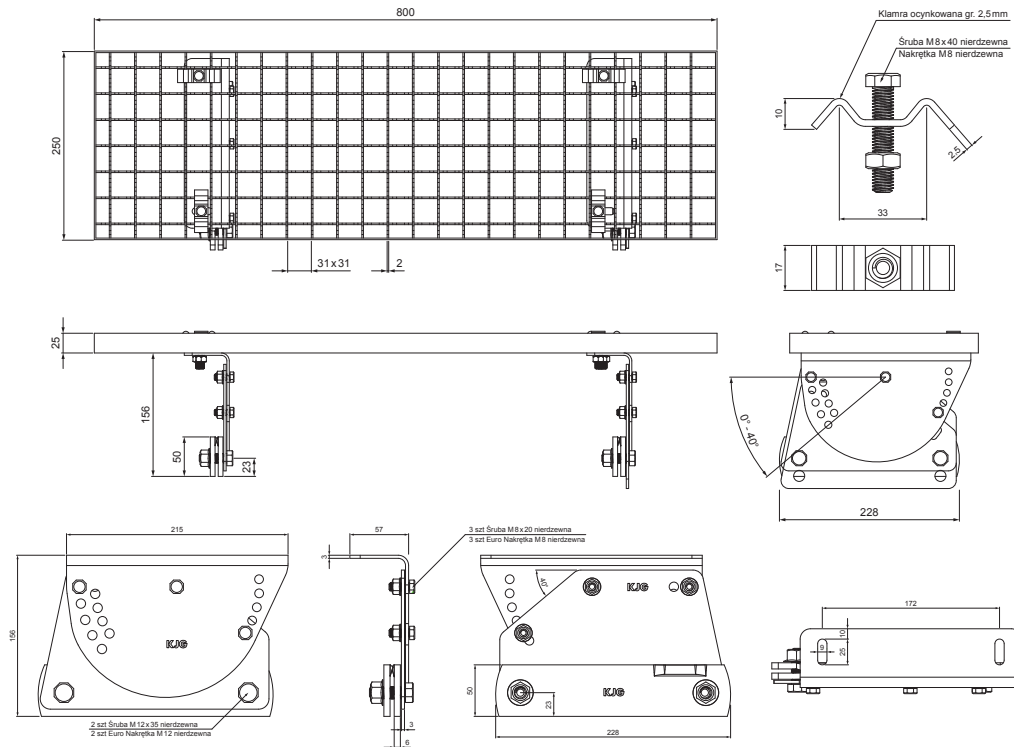

KARTA TECHNICZNA

# STOPIEŃ KOMINIARSKI – KOMPLET 800 x 250

# FALZ-PDACH

**OPAKOWANIE – KOMPLET:**

- stopień kominiarski ocynkowany 800 x 250 – 1 szt
- uchwyt aluminiowy stopnia dachowego – 2 szt
- śruba M 12 x 35 nierdzewna – 4 szt
- Euro nakrętka M 12 nierdzewna – 4 szt
- śruba M 8 x 20 nierdzewna – 6 szt
- Euro nakrętka M 8 nierdzewna – 6 szt
- klamra ocynkowana stopnia dachowego – 4 szt
- śruba M 8 x 40 nierdzewna – 4 szt
- nakrętka M 8 nierdzewna – 4 szt

**SZCZEGÓŁ:**

- 1. stopień kominiarski – komplet 800 x 250

**MZ** Ocynkowana stal powlekana – Zielony mech – RAL 6005

INDEKS	ZMIANA	DATA	PODPIS		
ZN. MAT	WYM. PÓŁT.	K.O.	MASA kg		
POM. URZ.	SPORZ.	Ing. Kluska M.	ZMIAN.	Norma STN	NR KL.
SPRAW.	TECHNOL.	TECHNOL.	STARY RYS.	NR RYS.	
NAZWA	Stopień kominiarski komplet 800 x 250			Liczba arkuszy	FALZ-PDACH
				Arkusz	