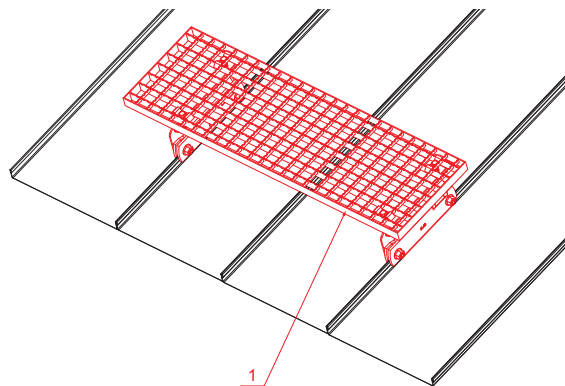

KARTA TECHNICZNA

# STOPIEŃ KOMINIARSKI – KOMPLET 800 x 250

# FALZ-PDACH

**OPAKOWANIE – KOMPLET:**

- stopień kominiarski ocynkowany 800 x 250 – 1 szt
- uchwyt aluminiowy stopnia dachowego – 2 szt
- śruba M 12 x 35 nierdzewna – 4 szt
- Euro nakrętka M 12 nierdzewna – 4 szt
- śruba M 8 x 20 nierdzewna – 6 szt
- Euro nakrętka M 8 nierdzewna – 6 szt
- klamra ocynkowana stopnia dachowego – 4 szt
- śruba M 8 x 40 nierdzewna – 4 szt
- nakrętka M 8 nierdzewna – 4 szt

**SZCZEGÓŁ:**

- 1. stopień kominiarski – komplet 800 x 250

**MZ** Ocynkowana stal powlekana – Zielony mech – RAL 6005

INDEKS	ZMIANA	DATA	PODPIS		
ZN. MAT	WYM. PÓŁT.	K.O.	MASA kg		
POM. URZ.	SPORZ.	Ing. Kluska M.	ZMIAN.	Norma STN	NR KL.
SPRAW.	TECHNOL.	TECHNOL.	STARY RYS.	NR RYS.	
NAZWA	Stopień kominiarski komplet 800 x 250			Liczba arkuszy	FALZ-PDACH
				Arkusz	