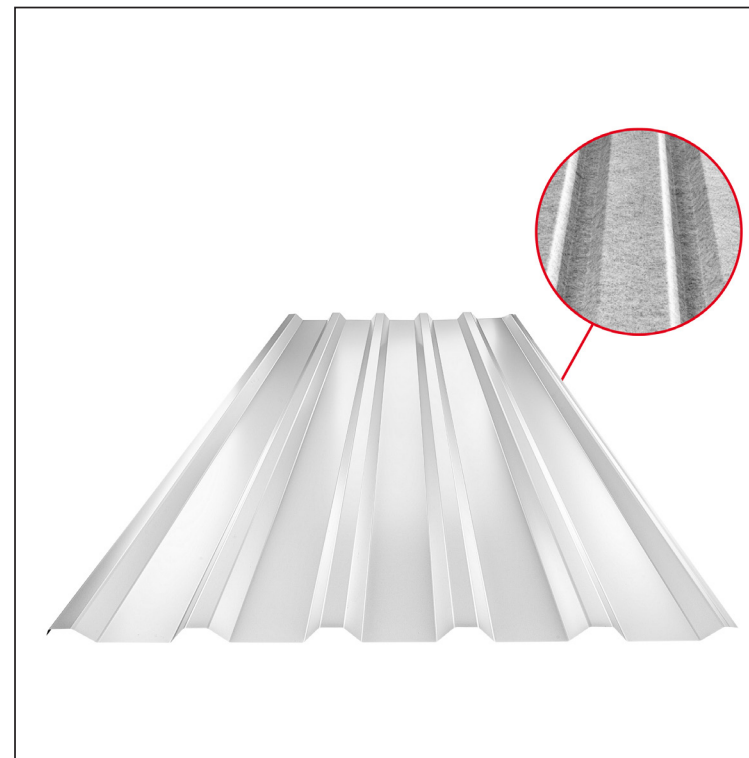

KARTA TECHNICZNA

TRAPEZ DACHOWY TR 35A SQ (sound – aqua)

TR-35A SQ

SQ = FILC PRZECIWKONDENSACYJNY A PRZECIWDŹWIĘKOWY gr. 3–4 mm
 info: SQ (sound-zvuk, aqua-voda)

AZ Aluzink – Natur

Parametry techniczne [v mm]	
Szerokość zakrycia	1060,0
Szerokość całkowita	1085,0
Wysokość profilu	34,5
Grubość blachy	0,50
Długość arkusza	max. 8000,0

INDEKS	ZMIANA	DATA	PODPIS	KJG QUALITY®	TR35	Scan code for 3D model	
ZN. MAT	WYM. PÓŁT.		K.O.	MASA kg	SKALA		
POM. URZ.	SPORZ.		Ing. Kluska M.	Norma STN		NR KL.	
SPRAW.	TECHNOL.		TECHNOL.	STARY RYS.	NR RYS.		
NAZWA Trapez dachowy TR 35A SQ (sound – aqua)				Liczba arkuszy	TR-35A SQ Arkusz		