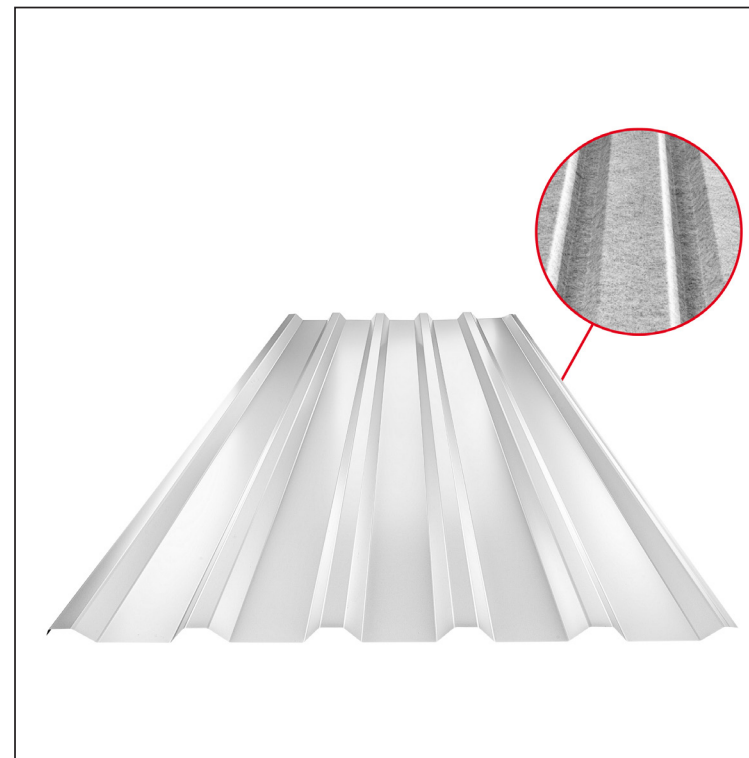

KARTA TECHNICZNA

TRAPEZ DACHOWY TR 35A SQ (sound – aqua)

TR-35A SQ

SQ = FILC PRZECIWKONDENSACYJNY A PRZECIWDŹWIĘKOWY gr. 3–4 mm
 info: SQ (sound-zvuk, aqua-voda)

AZ Aluzink – Natur

Parametry techniczne [v mm]	
Szerokość zakrycia	1060,0
Szerokość całkowita	1085,0
Wysokość profilu	34,5
Grubość blachy	0,50
Długość arkusza	max. 8000,0

INDEKS	ZMIANA	DATA	PODPIS	KJG QUALITY®	TR35	Scan code for 3D model	
ZN. MAT	WYM. PÓŁT.		K.O.	MASA kg	SKALA		
POM. URZ.	SPORZ.		Ing. Kluska M.	Norma STN		NR KL.	
SPRAW.	TECHNOL.		TECHNOL.	STARY RYS.	NR RYS.		
NAZWA				Trapez dachowy TR 35A SQ (sound – aqua)		Liczba arkuszy	TR-35A SQ Arkusz