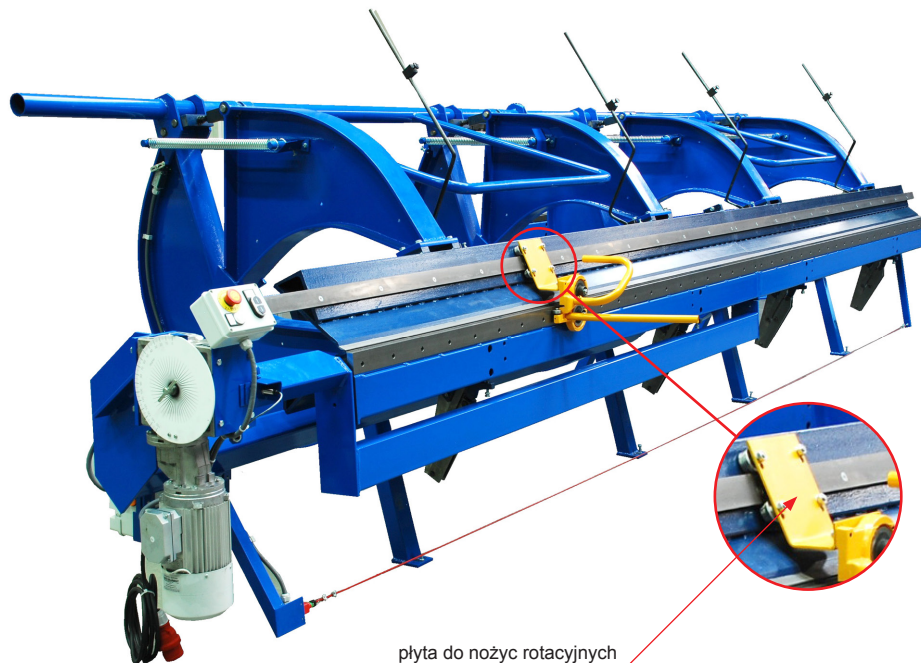

KARTA TECHNICZNA

PŁYTA DO NOŻYC ROTACYJNYCH

KNS-BRIND PLECH RO

OPIS:

- płyta do nożyc rotacyjnych firmy **BŘÍ ŠVARCOVÉ** (część zamienna)

ZASTOSOWANIE:

płyta do nożyc rotacyjnych