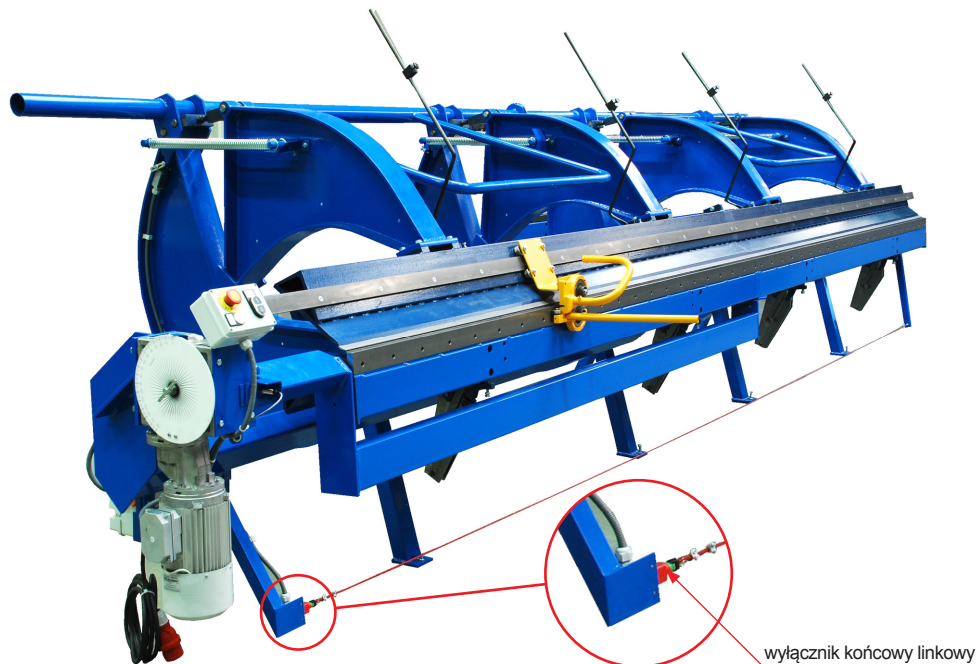

KARTA TECHNICZNA

WYŁĄCZNIK KOŃCOWY LINKOWY

KNS-BRIND LAN VYP

OPIS:

- linkowy wyłącznik krańcowy firmy **BŘÍ ŠVARCOVÉ** (część zamienna)

ZASTOSOWANIE:

INDEKS	ZMIANA	DATA	PODPIS		
ZN. MAT		K.O.	MASA kg	SKALA	
WYM. PÓLT.					
POM. URZ.			Norma STN	NR KL.	
SPORZ.	Ing. Kluska M.		ZMIAN.	NR POL.	
SPRAW.					
TECHNOL.	TECHNOL.		STARY RYS.	NR RYS.	
NAZWA	Wyłącznik końcowy linkowy			Liczba arkuszy	Arkusz 
				KNS-BRIND LAN VYP	