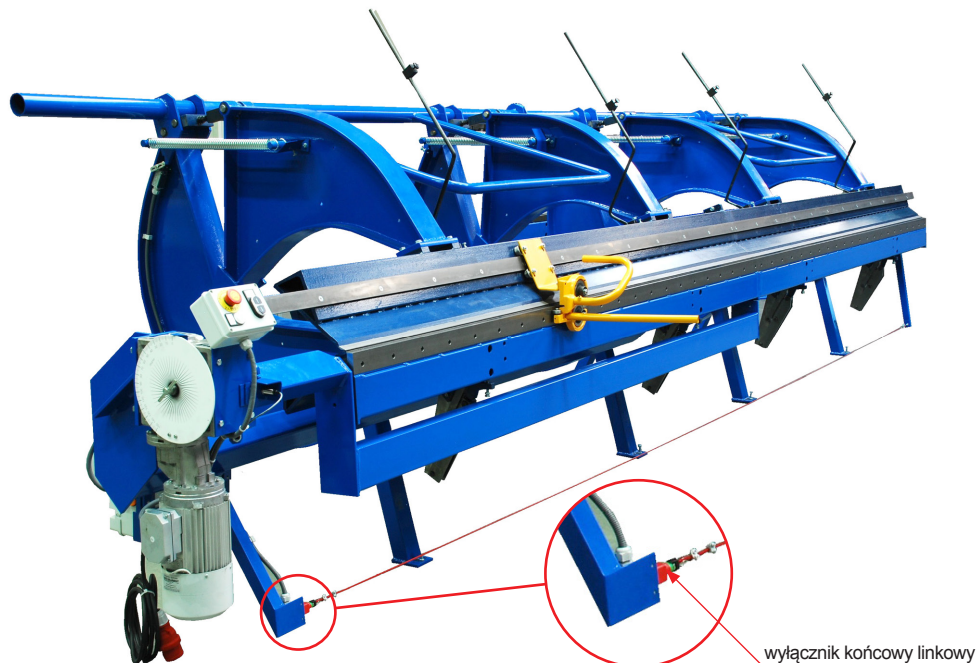

KARTA TECHNICZNA

WYŁĄCZNIK KOŃCOWY LINKOWY

KNS-BRIND LAN VYP

OPIS:

- linkowy wyłącznik krańcowy firmy **BŘÍ ŠVARCOVÉ** (część zamienna)

ZASTOSOWANIE:

wyłącznik końcowy linkowy