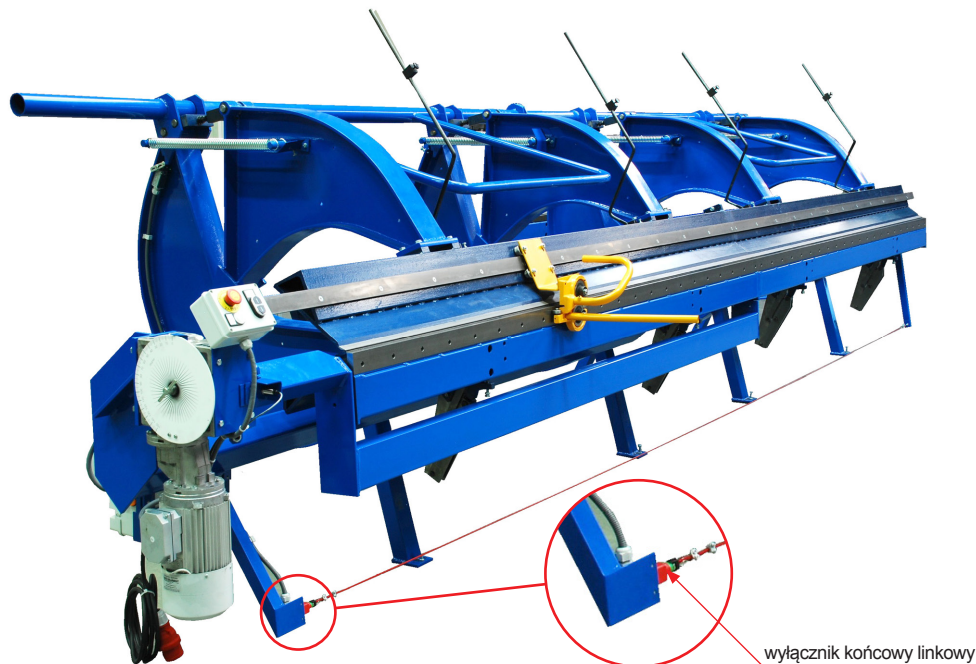

KARTA TECHNICZNA

WYŁĄCZNIK KOŃCOWY LINKOWY

KNS-BRIND LAN VYP

OPIS:

- linkowy wyłącznik krańcowy firmy **BŘÍ ŠVARCOVÉ** (część zamienna)

ZASTOSOWANIE:

wyłącznik końcowy linkowy

INDEKS	ZMIANA	DATA	PODPIS	KJG QUALITY®	BŘÍ ŠVARCOVÉ
ZN. MAT		K.O.	MASA kg	SKALA	
WYM. PÓLT.					
POM. URZ.			Norma STN	NR KL.	
SPORZ.	Ing. Kluska M.		ZMIAN.	NR POL.	
SPRAW.					
TECHNOL.	TECHNOL.		STARY RYS.	NR RYS.	
NAZWA	Wyłącznik końcowy linkowy		Liczba arkuszy	KNS-BRIND LAN VYP	Arkusz