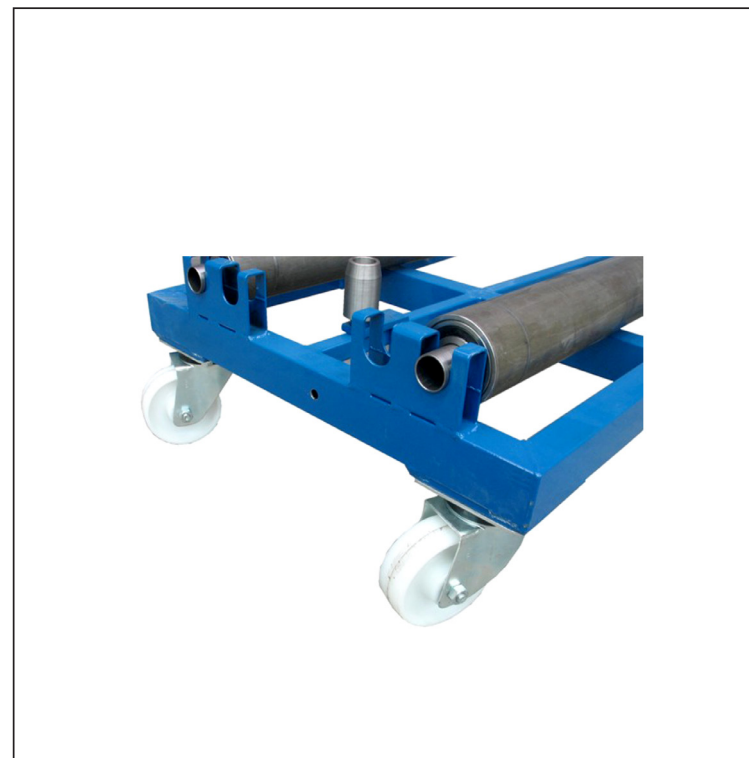

KARTA TECHNICZNA

ZESTAW KÓŁ DO WAŁKA

KNS-BRI VA KOLECKA

OPIS:

- komplet kół zapasowych do mobilnego cylindra odwijającego **AC 125/1000**
- ilość: 4 szt.

| | | | | | |
|------------|---------------------|----------|--------|---|--|
| INDEKS | ZMIANA | DATA | PODPIS |  |  |
| ZN. MAT | | | K.O. | MASA kg | SKALA |
| WYM. PÓŁT. | | | | | |
| POM. URZ. | | | | Norma STN | NR KL. |
| SPORZ. | Ing. Kluska M. | | | ZMIAN. | NR POL. |
| SPRAW. | | | | | |
| TECHNOL. | | TECHNOL. | | STARY RYS. | NR RYS. |
| NAZWA | Zestaw kół do wałka | | | Liczba arkuszy | KNS-BRI VA KOLECKA Arkusz  |