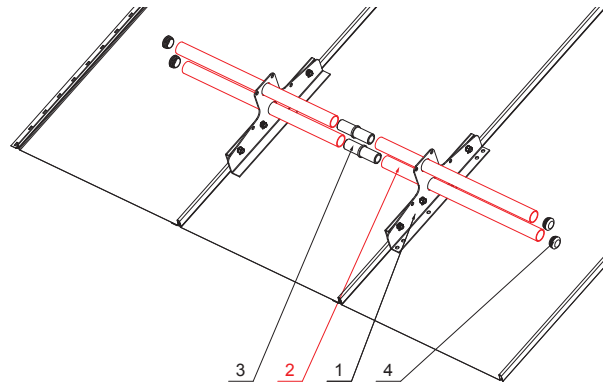

KARTA TECHNICZNA

RURA DO ŁAPACZA ŚNIEGU

ZS-W.15ZSF RU 32

SZCZEGÓŁ:

1. łapacz śniegu dwu rurowy
2. rura do łapacza śniegu
3. PVC złączka rury do łapacza śniegu
4. PVC zaśleпка rury do łapacza śniegu

ICM Aluminium powlekane W.15 – Czarny W.15 – RAL 9005

INDEKS	ZMIANA	DATA	PODPIS	KJG QUALITY®	Scan code for 3D model	
ZN. MAT		K.O.	MASA kg	SKALA		
WYM. PÓŁT.						
POM. URZ.			Norma STN	NR KL.		
SPORZ.	Ing. Kluska M.		ZMIAN.	NR POL.		
SPRAW.						
TECHNOL.	TECHNOL.		STARY RYS.	NR RYS.		
NAZWA	Rura do łapacza śniegu			Liczba arkuszy	ZS-W.15ZSF RU 32	Arkusz