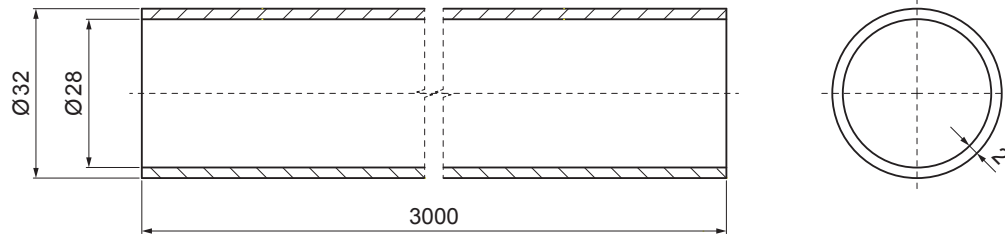

KARTA TECHNICZNA

RURA DO ŁAPACZA ŚNIEGU

ZS-W.15ZSF RU 32

SZCZEGÓŁ:

1. łapacz śniegu dwu rurowy
2. rura do łapacza śniegu
3. PVC złączka rury do łapacza śniegu
4. PVC zaśleпка rury do łapacza śniegu

ICM Aluminium powlekane W.15 – Czarny W.15 – RAL 9005

INDEKS	ZMIANA	DATA	PODPIS	KJG QUALITY®	Scan code for 3D model	
ZN. MAT		K.O.	MASA kg	SKALA		
WYM. PÓŁT.						
POM. URZ.			Norma STN	NR KL.		
SPORZ.	Ing. Kluska M.		ZMIAN.	NR POL.		
SPRAW.						
TECHNOL.	TECHNOL.		STARY RYS.	NR RYS.		
NAZWA	Rura do łapacza śniegu			Liczba arkuszy	ZS-W.15ZSF RU 32	Arkusz