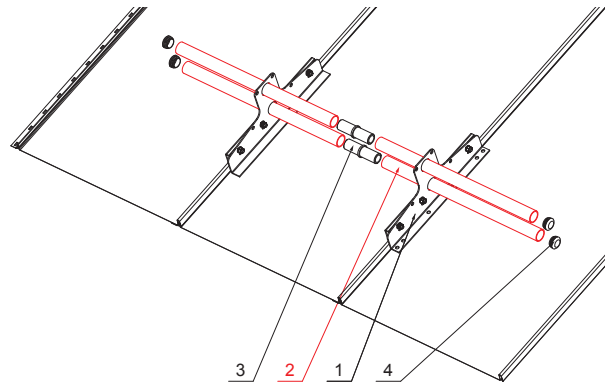

SZCZEGÓŁ:

1. łapacz śniegu dwu rurowy
2. rura do łapacza śniegu
3. PVC złączka rury do łapacza śniegu
4. PVC zaśleпка rury do łapacza śniegu