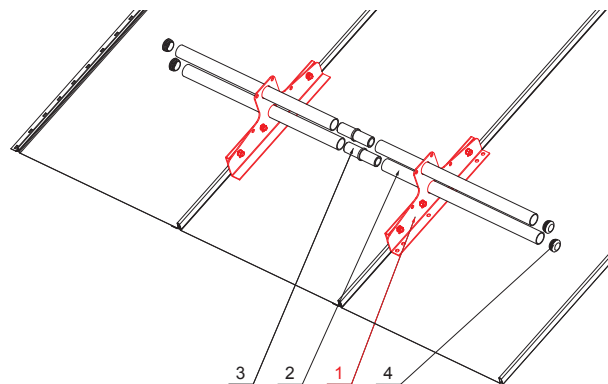

KARTA TECHNICZNA

ŁAPACZ ŚNIEGU DWU RUROWY

ZS-CLICK ND 2

SZCZEGÓŁ:

1. łapacz śniegu dwu rurowy
2. rura do łapacza śniegu
3. PVC złączka rury do łapacza śniegu
4. PVC zaślepka rury do łapacza śniegu

OCM Ocynkowana stal powlekana MATT – Czerwony MATT – RAL 3009

INDEKS	ZMIANA	DATA	PODPIS	KJG QUALITY®	Scan code for 3D model
ZN. MAT	WYM. PÓŁT.	K.O.	MASA kg		
POM. URZ.	SPORZ.	Ing. Kluska M.	ZMIAN.	Norma STN	NR KL.
SPRAW.	TECHNOL.	TECHNOL.	STARY RYS.	NR POL.	NR RYS.
NAZWA			Liczba arkuszy		
Łapacz śniegu dwu rurowy			ZS-CLICK ND 2		
			Arkusz		