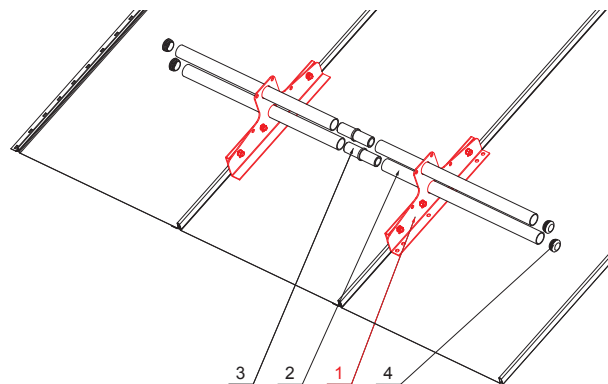

KARTA TECHNICZNA

ŁAPACZ ŚNIEGU DWU RUROWY

ZS-CLICK ND 2

SZCZEGÓL:

1. łapacz śniegu dwu rurowy
2. rura do łapacza śniegu
3. PVC złączka rury do łapacza śniegu
4. PVC zaślepka rury do łapacza śniegu

OCM Ocynkowana stal powlekana MATT – Czerwony MATT – RAL 3009

INDEKS	ZMIANA	DATA	PODPIS		
ZN. MAT			K.O.	MASA kg	SKALA
WYM. PÓŁT.					
POM. URZ.			Norma STN NR KL.		
SPORZ. Ing. Kluska M.			ZMIAN. NR POL.		
SPRAW.					
TECHNOL.		TECHNOL.	STARY RYS.		NR RYS.
NAZWA Łapacz śniegu dwu rurowy			Liczba arkuszy		ZS-CLICK ND 2 Arkusz