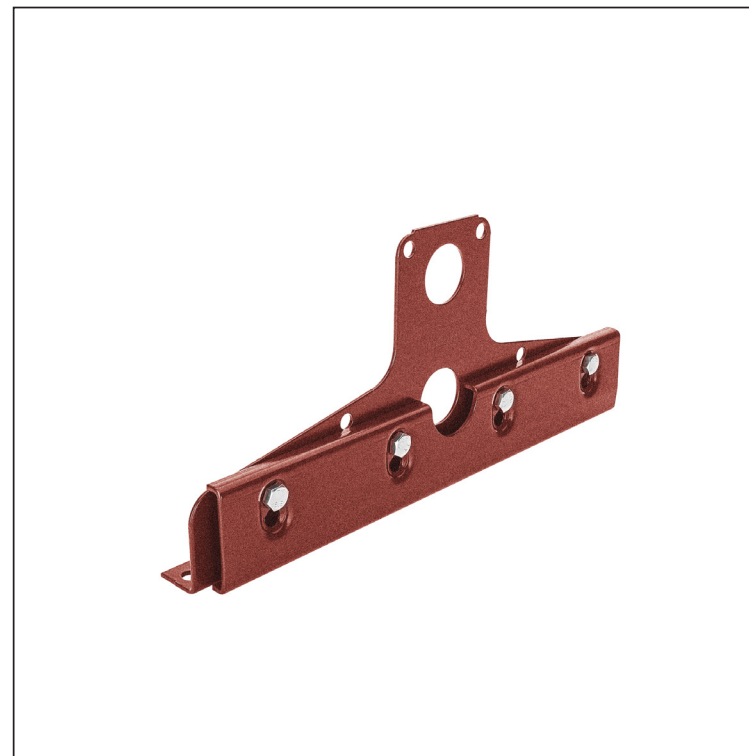

KARTA TECHNICZNA

ŁAPACZ ŚNIEGU DWU RUROWY

ZS-CLICK ND 2

SZCZEGÓL:

1. łapacz śniegu dwu rurowy
2. rura do łapacza śniegu
3. PVC złączka rury do łapacza śniegu
4. PVC zaślepka rury do łapacza śniegu

OCM Ocynkowana stal powlekana MATT – Czerwony MATT – RAL 3009

INDEKS	ZMIANA	DATA	PODPIS		
ZN. MAT			K.O.	MASA kg	SKALA
WYM. PÓŁT.					
POM. URZ.			Norma STN NR KL.		
SPORZ. Ing. Kluska M.			ZMIAN. NR POL.		
SPRAW.					
TECHNOL.		TECHNOL.	STARY RYS.		NR RYS.
NAZWA Łapacz śniegu dwu rurowy			Liczba arkuszy		ZS-CLICK ND 2 Arkusz