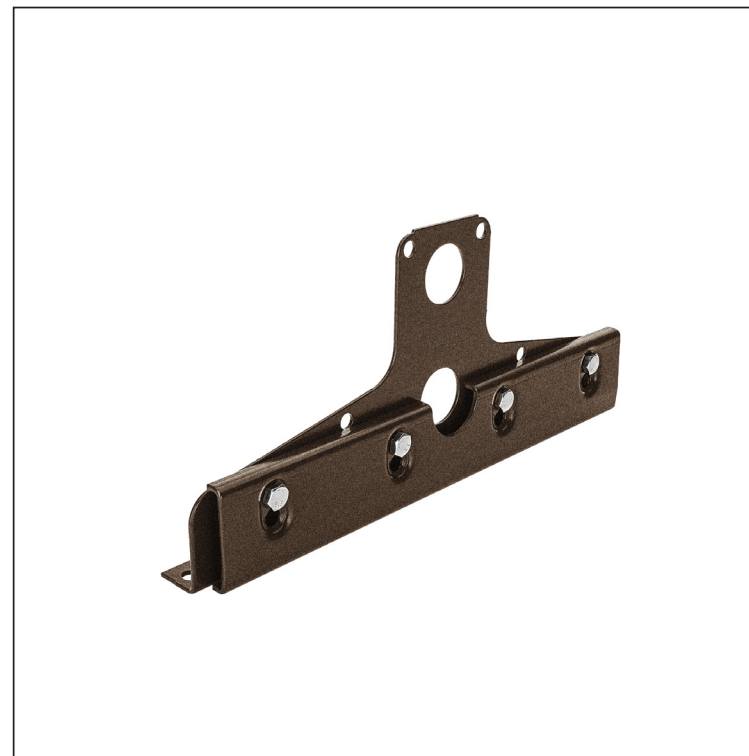

# ŁAPACZ ŚNIEGU DWU RUROWY

## ZS-CLICK ND 2

**SZCZEGÓŁ:**

1. łapacz śniegu dwu rurowy
2. rura do łapacza śniegu
3. PVC złączka rury do łapacza śniegu
4. PVC zaślepka rury do łapacza śniegu

**TMM** Ocynkowana stal powlekana MATT – Testa di Moro MATT – RAL 8028