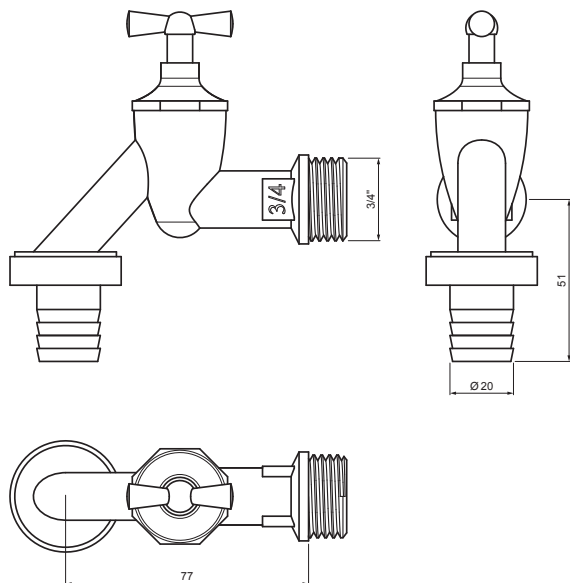

KARTA TECHNICZNA

CHROMOWANY KRAN SPUSTOWY 3/4" SD-NADRZ KOHUTIK 3/4" DO ZBIORNIKA NA DESZCZÓWKĘ

Chrom

ZASTOSOWANIE:

INDEKS	ZMIANA	DATA	PODPIS	KJG QUALITY®	Scan code for 3D model	
ZN. MAT.			K.O.	MASA kg		SKALA
WYM. PÓLT.						
POM. URZ.				Norma STN		NR KL.
SPORZ.	Ing. Kluska M.			ZMIAN.		NR POL.
SPRAW.						
TECHNOL.	TECHNOL.			STARY RYS.		NR RYS.
NAZWA	Chromowany kran spustowy 3/4" do zbiornika na deszczówkę			SD-NADRZ KOHUTIK 3/4" Liczba arkuszy Arkusz		