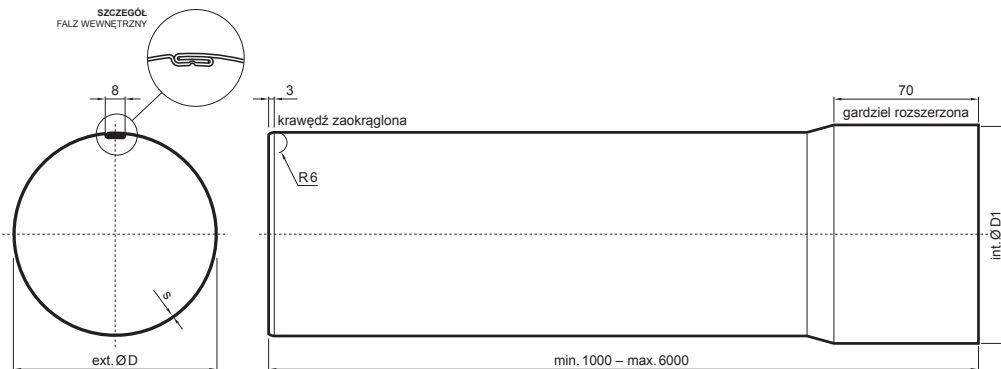

KARTA TECHNICZNA

RURA SPUSTOWA [s=0,80]

M-MZR

M Miedź – Natur

INDEKS	ZMIANA	DATA	PODPIS		
ZN. MAT.	K.O.		MASA kg		
WYM. PÓLT.					
POM. URZ.			Norma STN	NR KL.	
SPORZ.	Ing. Kluska M.		ZMIAN.	NR POL.	
SPRAW.					
TECHNOL.	TECHNOL.		STARY RYS.	NR RYS.	
NAZWA	Rura spustowa [s=0,80]		Liczba arkuszy	M-MZR	Arkusze

Utworzone: 04.06.2026 17:50:16

Zmiany techniczne zastrzeżone

Wymiary [mm]			
Rozmiar nominalny	s	Ø D	Ø D1
150	0,80	150	150,5