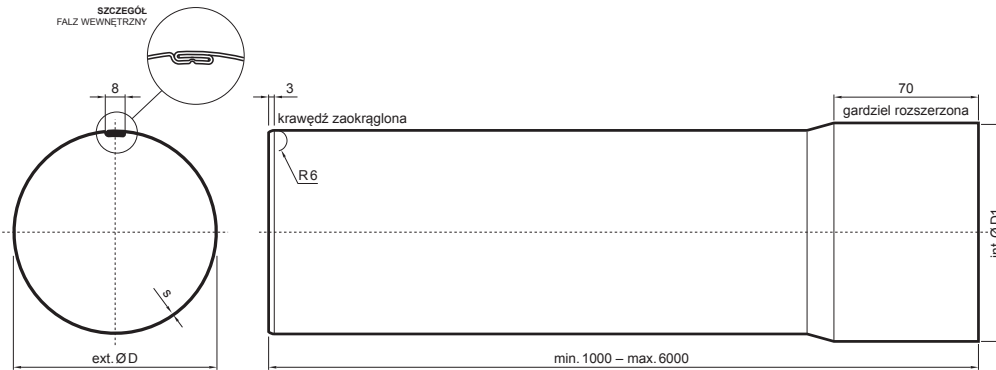

KARTA TECHNICZNA

RURA SPUSTOWA [s=0,80]

M-MZR

M Miedź – Natur

INDEKS	ZMIANA	DATA	PODPIS		
ZN. MAT	K.O.		MASA kg		
WYM. PÓLT.					
POM. URZ.			Norma STN	NR KL.	
SPORZ.	Ing. Kluska M.		ZMIAN.	NR POL.	
SPRAW.					
TECHNOL.	TECHNOL.		STARY RYS.	NR RYS.	
NAZWA	Rura spustowa [s=0,80]		Liczba arkuszy	M-MZR	Arkusze

Utworzone: 20.04.2026 08:28:21

Zmiany techniczne zastrzeżone

Wymiary [mm]			
Rozmiar nominalny	s	Ø D	Ø D1
150	0,80	150	150,5