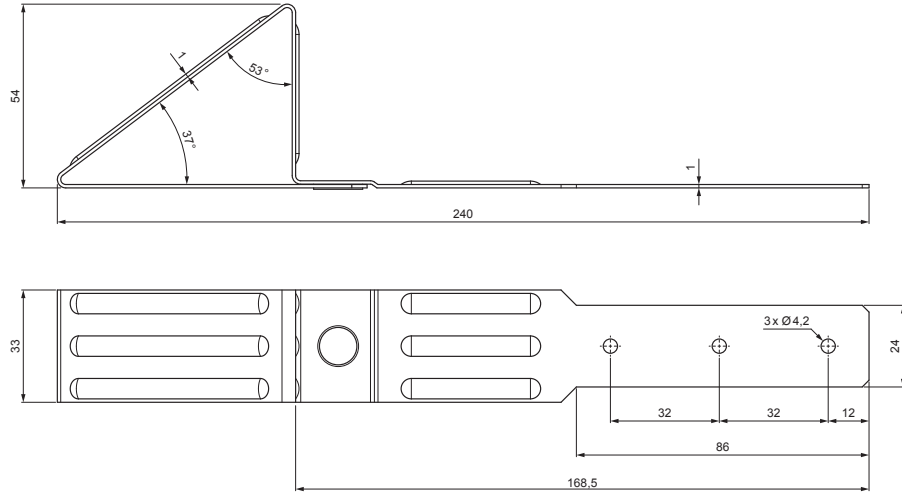

KARTA TECHNICZNA

NOSEK ŚNIEGOWY DACHÓWKA ROMB

KRS-NSZN

SZCZEGÓŁ:

1. nosek śniegowy dachówka romb

304 2B Stal nierdzewna – AISI 304 2B – MATT

INDEKS	ZMIANA	DATA	PODPIS	 		
ZN. MAT						
WYM. PÓŁT.			K.O.	MASA kg	SKALA	
POM. URZ.				Norma STN	NR KL.	
SPORZ.	Ing. Kluska M.			ZMIAN.	NR POL.	
SPRAW.						
TECHNOL.	TECHNOL.			STARY RYS.	NR RYS.	
NAZWA	Nosek śniegowy dachówka romb			Liczba arkuszy	KRS-NSZN	Arkusz 