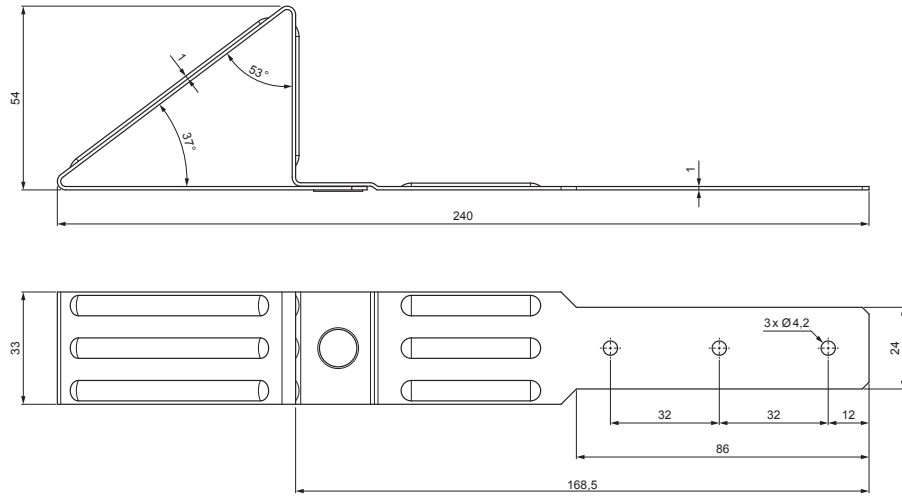

KARTA TECHNICZNA

NOSEK ŚNIEGOWY DACHÓWKA ROMB

KRS-NSZN

SZCZEGÓŁ:

1. nosek śniegowy dachówka romb

304 2B Stal nierdzewna – AISI 304 2B – MATT

INDEKS	ZMIANA	DATA	PODPIS	 		
ZN. MAT						
WYM. PÓŁT.			K.O.	MASA kg	SKALA	
POM. URZ.				Norma STN	NR KL.	
SPORZ.	Ing. Kluska M.			ZMIAN.	NR POL.	
SPRAW.						
TECHNOL.	TECHNOL.			STARY RYS.	NR RYS.	
NAZWA	Nosek śniegowy dachówka romb			Liczba arkuszy	KRS-NSZN	Arkusz 