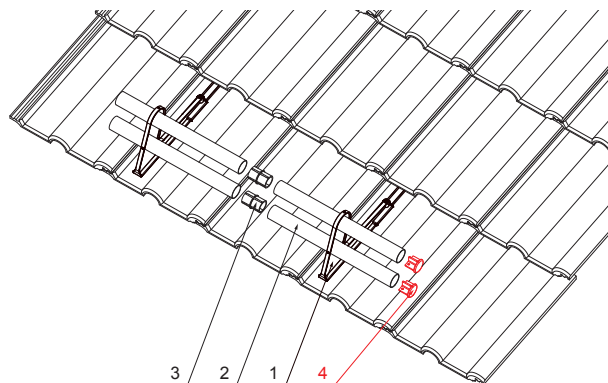

SZCZEGÓŁ:

1. uchwyt rury do łapacza śniegu
2. rura do łapacza śniegu
3. PVC złączka rury czarna
4. zaślepka rury do łapacza śniegu