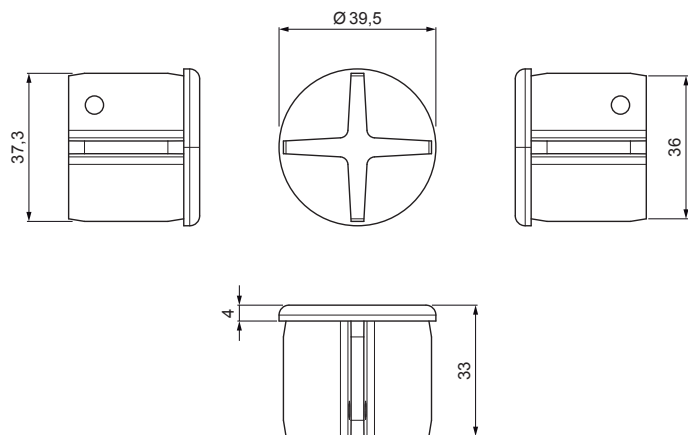

KARTA TECHNICZNA

ZAŚLEPKA RURY DO ŁAPACZA ŚNIEGU

ZS-HEU PSZ RK 40