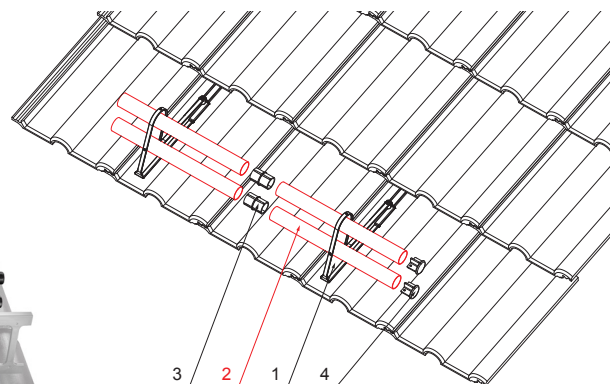

SZCZEGÓŁ:

1. uchwyt rury do łapacza śniegu
2. rura do łapacza śniegu
3. PVC złączka rury czarna
4. zaślepka rury do łapacza śniegu