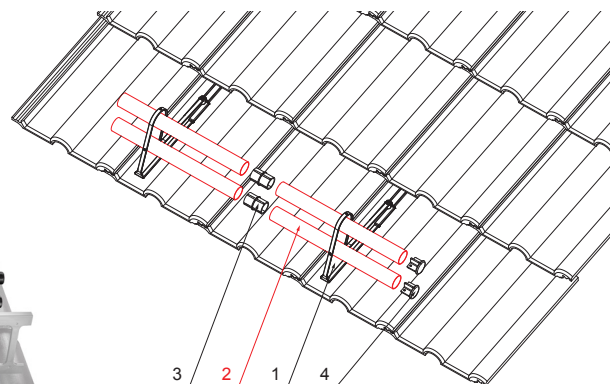

KARTA TECHNICZNA

RURA DO ŁAPACZA ŚNIEGU

FALZ-HEU MP RU 40

SZCZEGÓŁ:

1. uchwyt rury do łapacza śniegu
2. rura do łapacza śniegu
3. PVC złączka rury czarna
4. zaślepka rury do łapacza śniegu

OC Kolor : O cynkowana stal powlekana – Czerwony – RAL 3009
Materiał: Aluminium – Natur

INDEX	ZMENA	DATUM	PODPIS	KJG QUALITY®	Scan code for 3D model	
ZN. MAT.	ROZM.-POLOT	T.O.	HMOTNOŚĆ kg			
POM. ZAR.	VYPR. Ing. Kluska M.	POZN.	STN	TR.Č		
PRESK.	TECHNOL.	STARY V.	Č.V.			
NÁZOV	Rura do łapacza śniegu		Počet listov	FALZ-HEU MP RU 40	List	