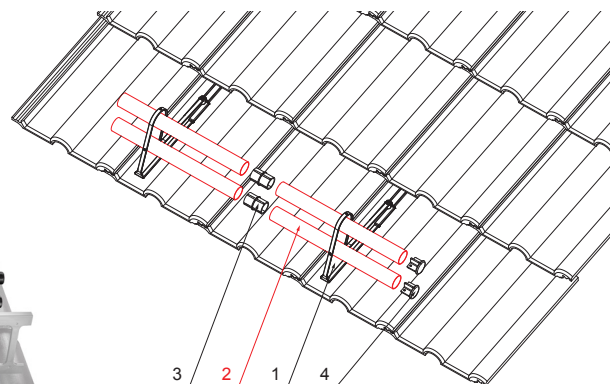

KARTA TECHNICZNA

RURA DO ŁAPACZA ŚNIEGU

FALZ-HEU MP RU 40

SZCZEGÓŁ:

1. uchwyt rury do łapacza śniegu
2. rura do łapacza śniegu
3. PVC złączka rury czarna
4. zaślepka rury do łapacza śniegu

OC Kolor : O cynkowana stal powlekana – Czerwony – RAL 3009
Materiał: Aluminium – Natur

INDEX	ZMENA	DATUM	PODPIS	KJG QUALITY®	Scan code for 3D model	
ZN. MAT.	ROZM.-POLOT	T.O.	HMOTNOŚĆ kg			
POM. ZAR.	VYPR. Ing. Kluska M.	POZN.	STN	TR.Č		
PRESK.	TECHNOL.	TECHNOL.	STARÝ V.	Č.V.		
NÁZOV	Rura do łapacza śniegu			Počet listov	FALZ-HEU MP RU 40	List