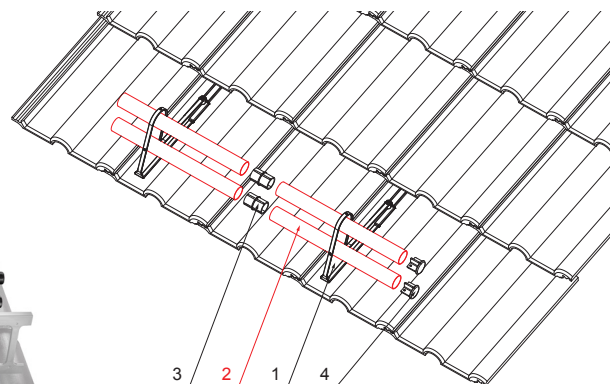

KARTA TECHNICZNA

RURA DO ŁAPACZA ŚNIEGU

FALZ-HEU MP RU 40

SZCZEGÓŁ:

1. uchwyt rury do łapacza śniegu
2. rura do łapacza śniegu
3. PVC złączka rury czarna
4. zaślepka rury do łapacza śniegu

IC Kolor : Ocynkowana stal powlekana – Czarny – RAL 9005
Materiał: Aluminium – Natur

INDEX	ZMENA	DATUM	PODPIS	KJG QUALITY®	Scan code for 3D model	
ZN. MAT.	ROZM.-POLOT	T.O.	HMOTNOŚĆ kg			
POM. ZAR.	VYPR. Ing. Kluska M.	POZN.	STN	TR.Č		
PRESK.	TECHNOL.	STARY V.	Č.V.	Č.POZÍCIE		
NÁZOV	Rura do łapacza śniegu		Počet listov	FALZ-HEU MP RU 40	List	