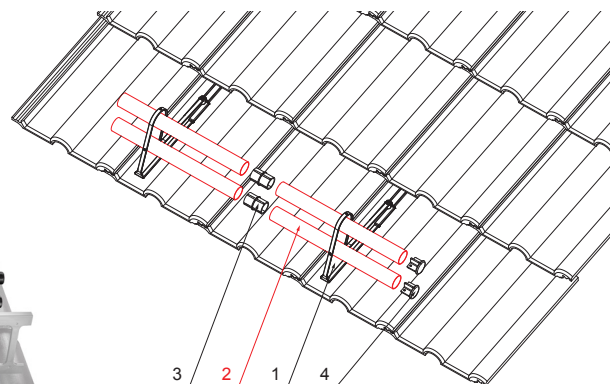

KARTA TECHNICZNA

RURA DO ŁAPACZA ŚNIEGU

FALZ-HEU MP RU 40

SZCZEGÓŁ:

1. uchwyt rury do łapacza śniegu
2. rura do łapacza śniegu
3. PVC złączka rury czarna
4. zaślepka rury do łapacza śniegu

IC Kolor : Ocynkowana stal powlekana – Czarny – RAL 9005
Materiał: Aluminium – Natur

INDEX	ZMIANA	DATUM	PODPIS	KJG QUALITY®	Scan code for 3D model	
ZN. MAT.	ROZM.-POLOT	T.O.	HMOTNOŚĆ kg			
POM. ZAR.	VYPR. Ing. Kluska M.	POZN.	STN	TR.Č		
PRESK.	TECHNOL.	STARÝ V.	Č.V.			
NÁZOV	Rura do łapacza śniegu		Počet listov	FALZ-HEU MP RU 40	List	