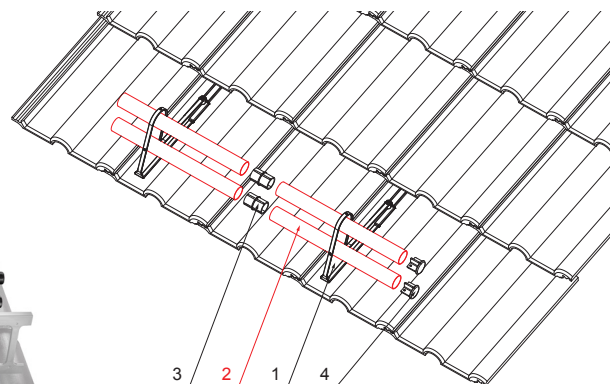

KARTA TECHNICZNA

RURA DO ŁAPACZA ŚNIEGU

FALZ-HEU MP RU 40

SZCZEGÓŁ:

1. uchwyt rury do łapacza śniegu
2. rura do łapacza śniegu
3. PVC złączka rury czarna
4. zaślepka rury do łapacza śniegu

AN Kolor : Ocynkowana stal powlekana – Antracyt – RAL 7016
Materiał: Aluminium – Natur

INDEX	ZMENA	DATUM	PODPIS	KJG QUALITY®	Scan code for 3D model	
ZN. MAT.	ROZM.-POLOT	T.O.	HMOTNOŚĆ kg			
POM. ZAR.	VYPR. Ing. Kluska M.		STN	TR.Č		
PRESK.	TECHNOL.	TECHNOL.	POZN.	Č.POZÍCIE		
NÁZOV			STARÝ V.	Č.V.		
Rura do łapacza śniegu			Počet listov	FALZ-HEU MP RU 40	List	