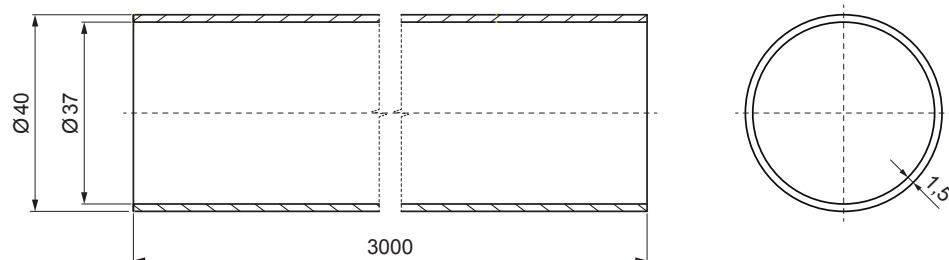

KARTA TECHNICZNA

RURA DO ŁAPACZA ŚNIEGU

FALZ-HEU MP RU 40

SZCZEGÓŁ:

1. uchwyt rury do łapacza śniegu
2. rura do łapacza śniegu
3. PVC złączka rury czarna
4. zaślepka rury do łapacza śniegu

AN Kolor : Ocynkowana stal powlekana – Antracyt – RAL 7016
Materiał: Aluminium – Natur

INDEX	ZMENA	DATUM	PODPIS	KJG QUALITY®	Scan code for 3D model	
ZN. MAT.	ROZM.-POLOT	T.O.	HMOTNOŚĆ kg			
POM. ZAR.	VYPR. Ing. Kluska M.		STN	TR.Č		
PRESK.	TECHNOL.	TECHNOL.	POZN.	Č.POZÍCIE		
NÁZOV			STARÝ V.	Č.V.		
Rura do łapacza śniegu			Počet listov	FALZ-HEU MP RU 40	List	