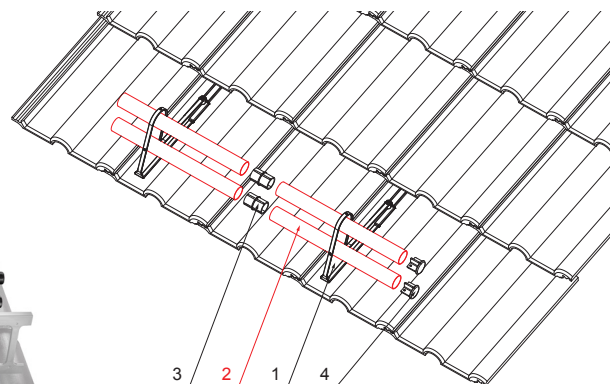

KARTA TECHNICZNA

RURA DO ŁAPACZA ŚNIEGU

FALZ-HEU MP RU 40

SZCZEGÓŁ:

1. uchwyt rury do łapacza śniegu
2. rura do łapacza śniegu
3. PVC złączka rury czarna
4. zaślepka rury do łapacza śniegu

TM Kolor : O cynkowana stal powlekana – Testa di Moro – RAL 8028
Materiał: Aluminium – Natur

| | | | | | | |
|------------------------|----------------------|----------|--------------|------------------------|------------------------|--|
| INDEX | ZMENA | DATUM | PODPIS | KJG QUALITY® | Scan code for 3D model | |
| ZN. MAT. | ROZM.-POLOT | T.O. | HMOTNOŚĆ kg | | | |
| POM. ZAR. | VYPR. Ing. Kluska M. | | STN | TR.Č | | |
| PRESK. | TECHNOL. | TECHNOL. | POZN. | Č.POZÍCIE | | |
| NÁZOV | | | STARÝ V. | Č.V. | | |
| Rura do łapacza śniegu | | | Počet listov | FALZ-HEU MP RU 40 | List | |