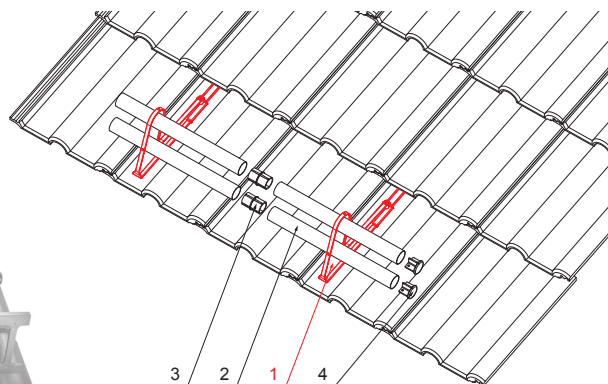

KARTA TECHNICZNA

# UCHWYT RURY DO ŁAPACZA ŚNIEGU

# ZS-HEU PSZ RUD2

**SZCZEGÓŁ:**

1. uchwyt rury do łapacza śniegu
2. rura do łapacza śniegu
3. PVC złączka rury czarna
4. zaślepka rury do łapacza śniegu

**MH** Kolor : Ocynkowana stal powlekana – Ceglasty – RAL 8004  
 Materiał: Aluminium – Natur

INDEKS	ZMIANA	DATA	PODPIS		
ZN. MAT			K.O.	MASA kg	SKALA
WYM. PÓŁT.					
POM. URZ.			Norma STN		
SPORZ. Ing. Kluska M.			ZMIAN.		
SPRAW.			NR POL.		
TECHNOL.		TECHNOL.	STARY RYS.		NR RYS.
NAZWA				Liczba arkuszy	
Uchwyt rury do łapacza śniegu				ZS-HEU PSZ RUD2	
				Arkusz	