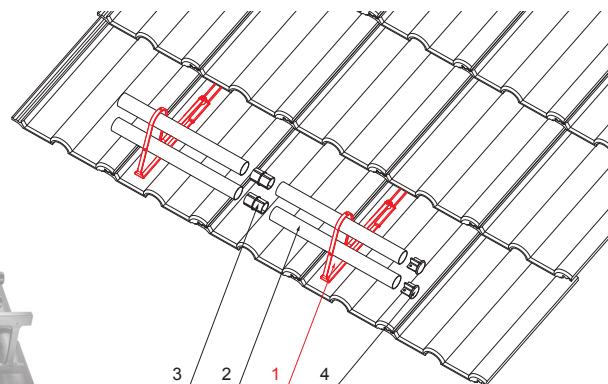

KARTA TECHNICZNA

UCHWYT RURY DO ŁAPACZA ŚNIEGU

ZS-HEU PSZ RUD2

SZCZEGÓŁ:

1. uchwyt rury do łapacza śniegu
2. rura do łapacza śniegu
3. PVC złączka rury czarna
4. zaślepka rury do łapacza śniegu

MH Kolor : Ocynkowana stal powlekana – Ceglasty – RAL 8004
Materiał: Aluminium – Natur

INDEKS	ZMIANA	DATA	PODPIS		
ZN. MAT			K.O.	MASA kg	SKALA
WYM. PÓŁT.					
POM. URZ.				Norma STN	NR KL.
SPORZ. Ing. Kluska M.				ZMIAN.	NR POL.
SPRAW.					
TECHNOL.		TECHNOL.		STARY RYS.	NR RYS.
NAZWA					
Uchwyt rury do łapacza śniegu				Liczba arkuszy	ZS-HEU PSZ RUD2
				Arkusz	