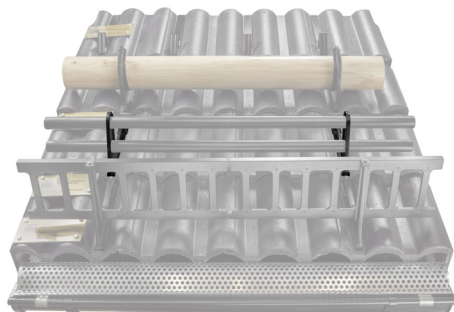

SZCZEGÓŁ:

1. uchwyt rury do łapacza śniegu
2. rura do łapacza śniegu
3. PVC złączka rury czarna
4. zaślepka rury do łapacza śniegu