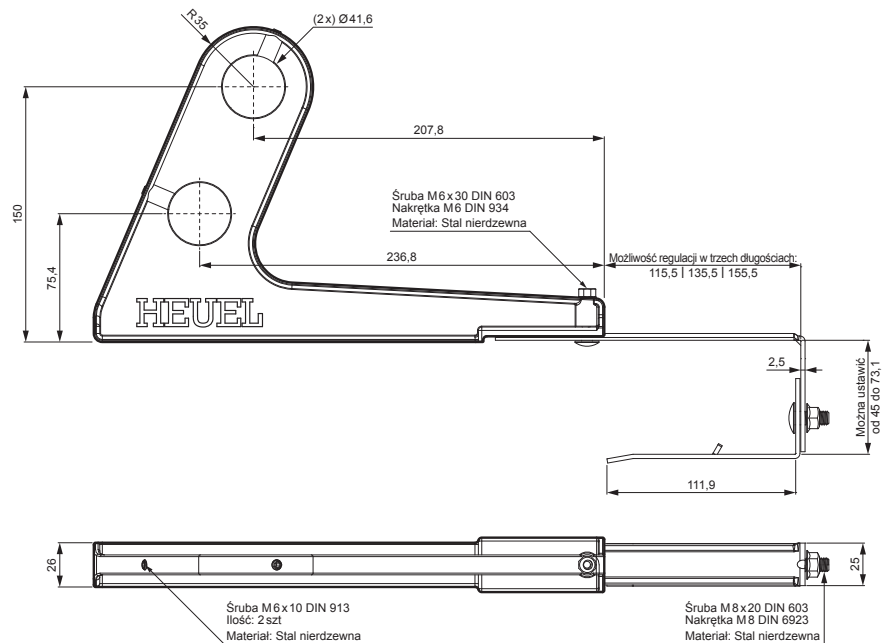

KARTA TECHNICZNA

# UCHWYT RURY DO ŁAPACZA ŚNIEGU

# ZS-HEU PSZ RUD2

**SZCZEGÓŁ:**

1. uchwyt rury do łapacza śniegu
2. rura do łapacza śniegu
3. PVC złączka rury czarna
4. zaślepka rury do łapacza śniegu

**MH** Kolor : Ocynkowana stal powlekana – Ceglasty – RAL 8004  
 Materiał: Aluminium – Natur

INDEKS	ZMIANA	DATA	PODPIS		
ZN. MAT			K.O.	MASA kg	SKALA
WYM. PÓŁT.					
POM. URZ.			Norma STN		
SPORZ. Ing. Kluska M.			ZMIAN.		
SPRAW.			NR POL.		
TECHNOL.		TECHNOL.	STARY RYS.		NR RYS.
NAZWA				Liczba arkuszy	
Uchwyt rury do łapacza śniegu				ZS-HEU PSZ RUD2	
				Arkusz	