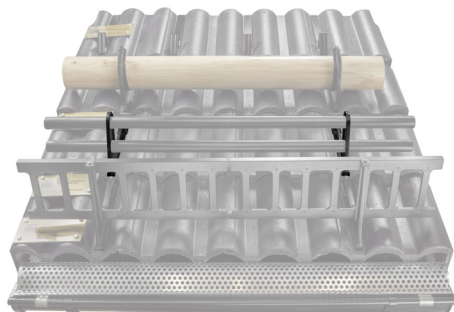

KARTA TECHNICZNA

UCHWYT RURY DO ŁAPACZA ŚNIEGU

ZS-HEU PSZ RUD2

SZCZEGÓŁ:

1. uchwyt rury do łapacza śniegu
2. rura do łapacza śniegu
3. PVC złączka rury czarna
4. zaślepka rury do łapacza śniegu

MH Kolor : Ocynkowana stal powlekana – Ceglasty – RAL 8004
Materiał: Aluminium – Natur

INDEKS	ZMIANA	DATA	PODPIS		
ZN. MAT			K.O.	MASA kg	SKALA
WYM. PÓŁT.					
POM. URZ.				Norma STN	NR KL.
SPORZ. Ing. Kluska M.				ZMIAN.	NR POL.
SPRAW.					
TECHNOL.		TECHNOL.		STARY RYS.	NR RYS.
NAZWA					
Uchwyt rury do łapacza śniegu				Liczba arkuszy	ZS-HEU PSZ RUD2
				Arkusz	