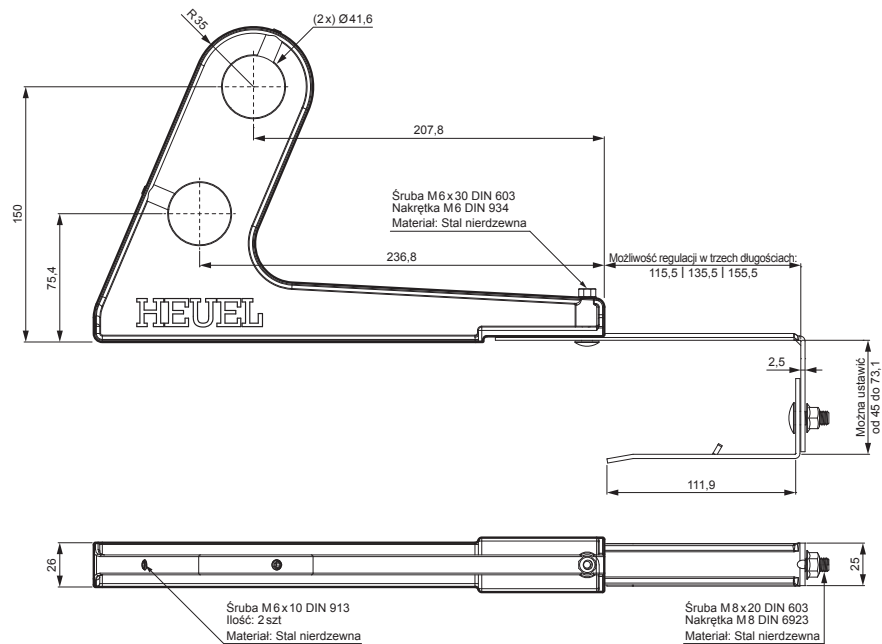

KARTA TECHNICZNA

UCHWYT RURY DO ŁAPACZA ŚNIEGU

ZS-HEU PSZ RUD2

SZCZEGÓŁ:

1. uchwyt rury do łapacza śniegu
2. rura do łapacza śniegu
3. PVC złączka rury czarna
4. zaślepka rury do łapacza śniegu

MH Kolor : Ocynkowana stal powlekana – Ceglasty – RAL 8004
Materiał: Aluminium – Natur

INDEKS	ZMIANA	DATA	PODPIS		
ZN. MAT			K.O.	MASA kg	SKALA
WYM. PÓŁT.					
POM. URZ.				Norma STN	NR KL.
SPORZ. Ing. Kluska M.				ZMIAN.	NR POL.
SPRAW.					
TECHNOL.		TECHNOL.		STARY RYS.	NR RYS.
NAZWA					
Uchwyt rury do łapacza śniegu				Liczba arkuszy	ZS-HEU PSZ RUD2
				Arkusz	