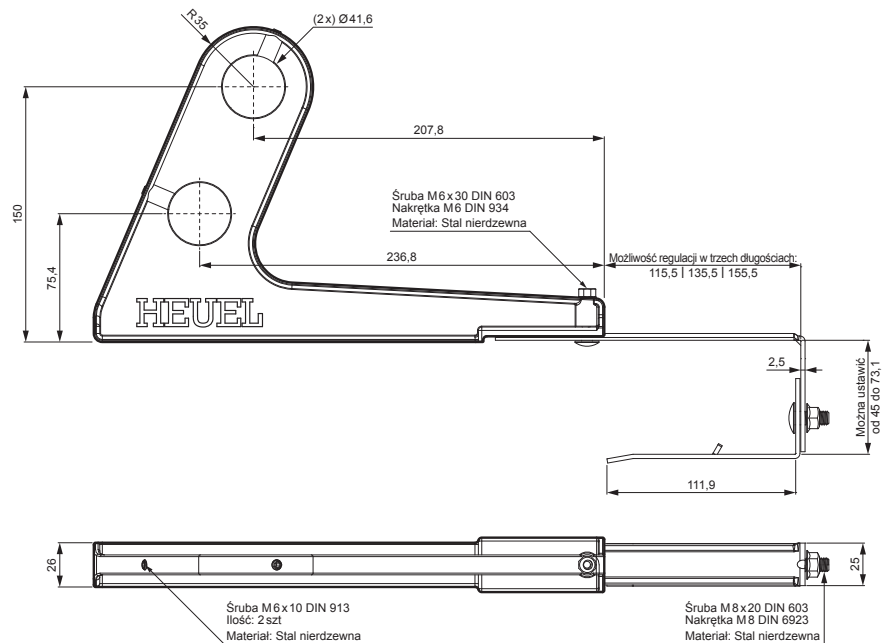

KARTA TECHNICZNA

# UCHWYT RURY DO ŁAPACZA ŚNIEGU

# ZS-HEU PSZ RUD2

**SZCZEGÓŁ:**

1. uchwyt rury do łapacza śniegu
2. rura do łapacza śniegu
3. PVC złączka rury czarna
4. zaślepka rury do łapacza śniegu

**OC** Kolor : Ocynkowana stal powlekana – Czerwony – RAL 3009  
Materiał: Aluminium – Natur

INDEKS	ZMIANA	DATA	PODPIS		
ZN. MAT			K.O.	MASA kg	SKALA
WYM. PÓŁT.					
POM. URZ.			Norma STN		
SPORZ. Ing. Kluska M.			ZMIAN.		
SPRAW.			NR POL.		
TECHNOL.		TECHNOL.	STARY RYS.		NR RYS.
NAZWA				Liczba arkuszy	
Uchwyt rury do łapacza śniegu				ZS-HEU PSZ RUD2	
				Arkusz	