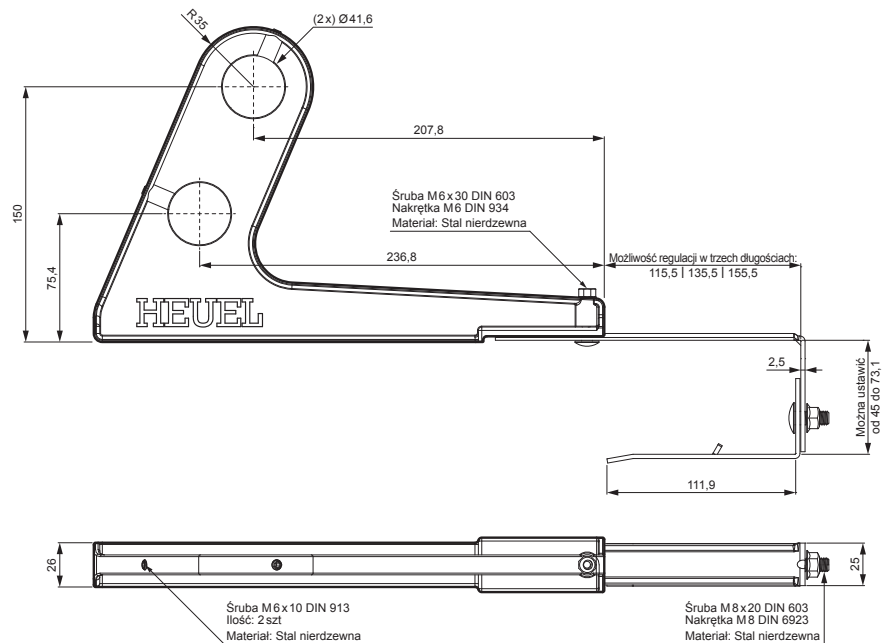

KARTA TECHNICZNA

UCHWYT RURY DO ŁAPACZA ŚNIEGU

ZS-HEU PSZ RUD2