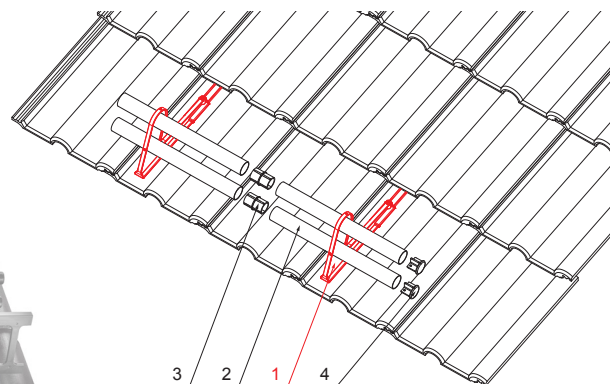

SZCZEGÓŁ:

1. uchwyt rury do łapacza śniegu
2. rura do łapacza śniegu
3. PVC złączka rury czarna
4. zaślepka rury do łapacza śniegu