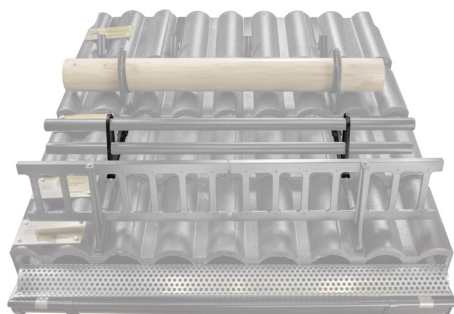

# UCHWYT RURY DO ŁAPACZA ŚNIEGU

# ZS-HEU PSZ RUD2

**SZCZEGÓŁ:**

1. uchwyt rury do łapacza śniegu
2. rura do łapacza śniegu
3. PVC złączka rury czarna
4. zaślepka rury do łapacza śniegu

**OC** Kolor : Ocynkowana stal powlekana – Czerwony – RAL 3009  
Materiał: Aluminium – Natur