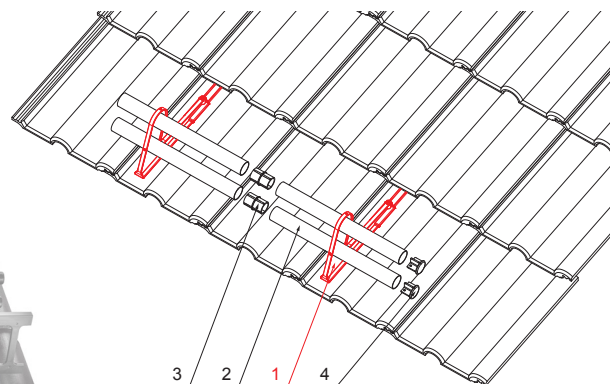

KARTA TECHNICZNA

# UCHWYT RURY DO ŁAPACZA ŚNIEGU

# ZS-HEU PSZ RUD2

**SZCZEGÓŁ:**

1. uchwyt rury do łapacza śniegu
2. rura do łapacza śniegu
3. PVC złączka rury czarna
4. zaślepka rury do łapacza śniegu

**OC** Kolor : Ocynkowana stal powlekana – Czerwony – RAL 3009  
Materiał: Aluminium – Natur

INDEKS	ZMIANA	DATA	PODPIS		
ZN. MAT			K.O.	MASA kg	SKALA
WYM. PÓŁT.					
POM. URZ.			Norma STN		
SPORZ. Ing. Kluska M.			ZMIAN.		
SPRAW.			NR POL.		
TECHNOL.		TECHNOL.	STARY RYS.		NR RYS.
NAZWA				Liczba arkuszy	
Uchwyt rury do łapacza śniegu				ZS-HEU PSZ RUD2	
				Arkusz	