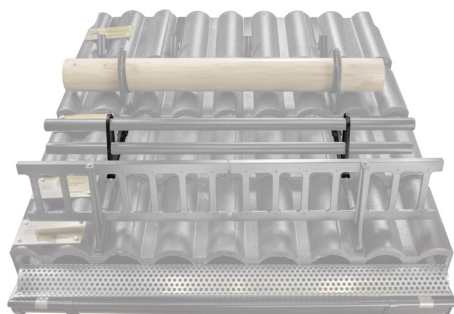

SZCZEGÓŁ:

1. uchwyt rury do łapacza śniegu
2. rura do łapacza śniegu
3. PVC złączka rury czarna
4. zaślepka rury do łapacza śniegu