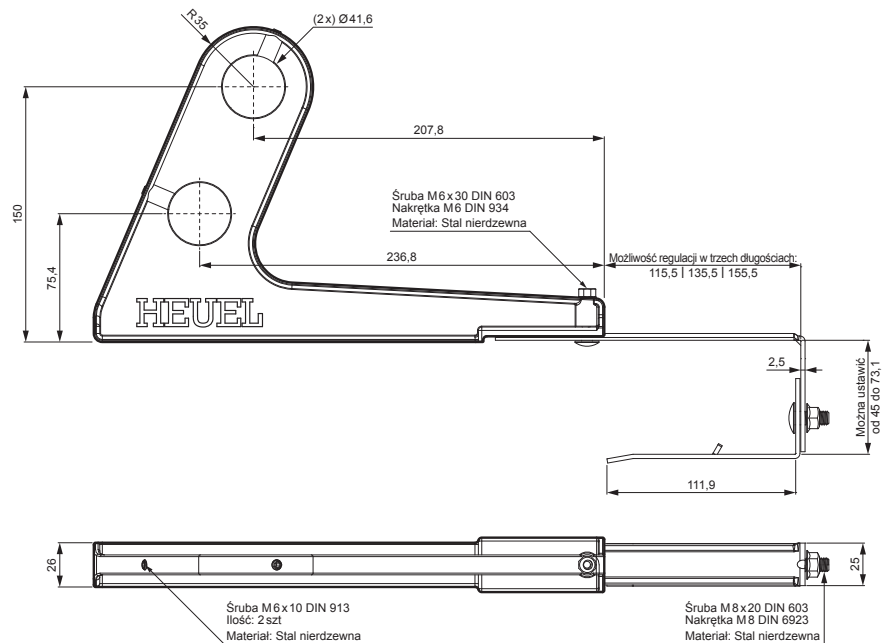

KARTA TECHNICZNA

UCHWYT RURY DO ŁAPACZA ŚNIEGU

ZS-HEU PSZ RUD2

SZCZEGÓL:

1. uchwyt rury do łapacza śniegu
2. rura do łapacza śniegu
3. PVC złączka rury czarna
4. zaślepka rury do łapacza śniegu

IC Kolor : Ocynkowana stal powlekana – Czarny – RAL 9005
Materiał: Aluminium – Natur

INDEKS	ZMIANA	DATA	PODPIS		
ZN. MAT	K.O.		MASA kg		
WYM. PÓLT.			Norma STN	NR KL.	
POM. URZ.			ZMIAN.	NR POL.	
SPORZ.	Ing. Kluska M.		STARY RYS.	NR RYS.	
TECHNOL.	TECHNOL.				
NAZWA	Uchwyt rury do łapacza śniegu		ZS-HEU PSZ RUD2		
			Liczba arkuszy	Arkusz	