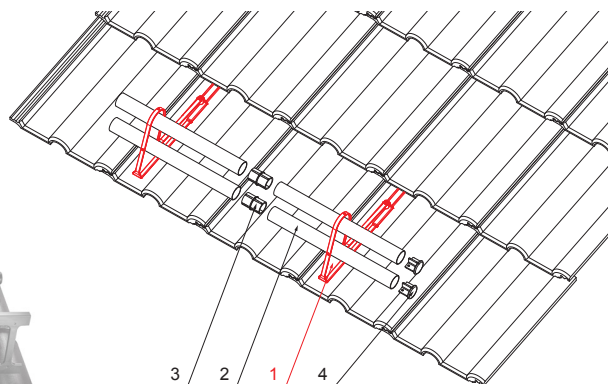

KARTA TECHNICZNA

UCHWYT RURY DO ŁAPACZA ŚNIEGU

ZS-HEU PSZ RUD2

SZCZEGÓŁ:

1. uchwyt rury do łapacza śniegu
2. rura do łapacza śniegu
3. PVC złączka rury czarna
4. zaślepka rury do łapacza śniegu

IC Kolor : Ocynkowana stal powlekana – Czarny – RAL 9005
 Materiał: Aluminium – Natur

INDEKS	ZMIANA	DATA	PODPIS		
ZN. MAT	K.O.		MASA kg		
WYM. PÓLT.					
POM. URZ.			Norma STN	NR KL.	
SPORZ.	Ing. Kluska M.		ZMIAN.	NR POL.	
SPRAW.					
TECHNOL.	TECHNOL.		STARY RYS.	NR RYS.	
NAZWA	Uchwyt rury do łapacza śniegu		Liczba arkuszy	ZS-HEU PSZ RUD2	Arkusz