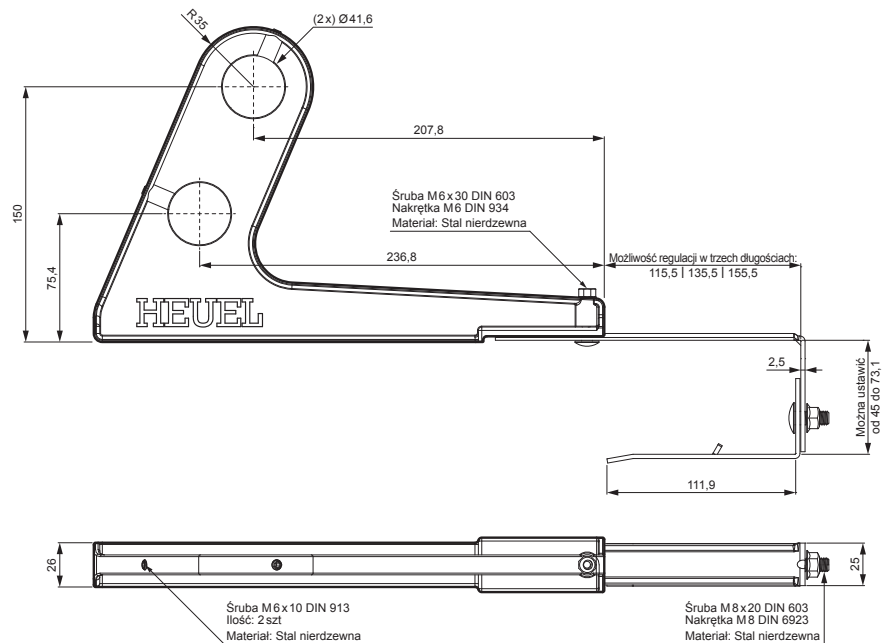

KARTA TECHNICZNA

UCHWYT RURY DO ŁAPACZA ŚNIEGU

ZS-HEU PSZ RUD2

SZCZEGÓŁ:

1. uchwyt rury do łapacza śniegu
2. rura do łapacza śniegu
3. PVC złączka rury czarna
4. zaślepka rury do łapacza śniegu

IC Kolor : Ocynkowana stal powlekana – Czarny – RAL 9005
 Materiał: Aluminium – Natur

INDEKS	ZMIANA	DATA	PODPIS		
ZN. MAT	K.O.		MASA kg		
WYM. PÓLT.					
POM. URZ.			Norma STN	NR KL.	
SPORZ.	Ing. Kluska M.		ZMIAN.	NR POL.	
SPRAW.					
TECHNOL.	TECHNOL.		STARY RYS.	NR RYS.	
NAZWA	Uchwyt rury do łapacza śniegu		Liczba arkuszy	ZS-HEU PSZ RUD2	Arkusz