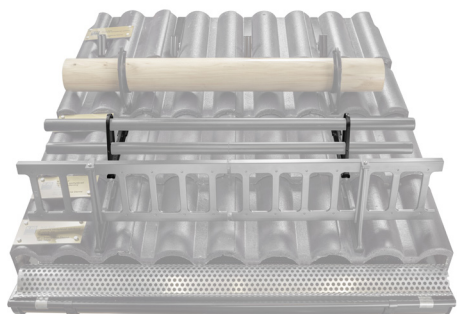

KARTA TECHNICZNA

UCHWYT RURY DO ŁAPACZA ŚNIEGU

ZS-HEU PSZ RUD2

SZCZEGÓL:

1. uchwyt rury do łapacza śniegu
2. rura do łapacza śniegu
3. PVC złączka rury czarna
4. zaślepka rury do łapacza śniegu

IC Kolor : Ocynkowana stal powlekana – Czarny – RAL 9005
Materiał: Aluminium – Natur

INDEKS	ZMIANA	DATA	PODPIS		
ZN. MAT	K.O.		MASA kg		
WYM. PÓLT.			Norma STN	NR KL.	
POM. URZ.			ZMIAN.	NR POL.	
SPORZ.	Ing. Kluska M.		STARY RYS.	NR RYS.	
TECHNOL.	TECHNOL.				
NAZWA	Uchwyt rury do łapacza śniegu		ZS-HEU PSZ RUD2		
			Liczba arkuszy	Arkusz	