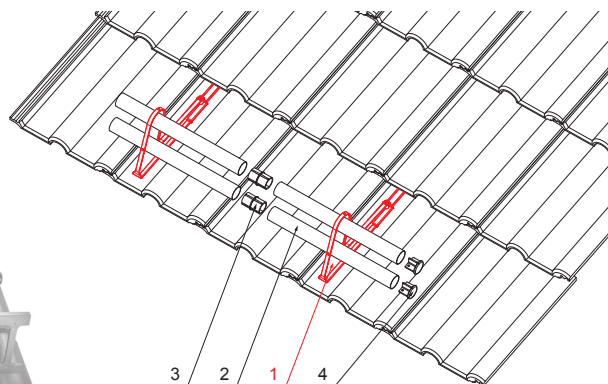

KARTA TECHNICZNA

UCHWYT RURY DO ŁAPACZA ŚNIEGU

ZS-HEU PSZ RUD2

SZCZEGÓL:

1. uchwyt rury do łapacza śniegu
2. rura do łapacza śniegu
3. PVC złączka rury czarna
4. zaślepka rury do łapacza śniegu

IC Kolor : Ocynkowana stal powlekana – Czarny – RAL 9005
Materiał: Aluminium – Natur

INDEKS	ZMIANA	DATA	PODPIS		
ZN. MAT	K.O.		MASA kg		
WYM. PÓLT.			Norma STN	NR KL.	
POM. URZ.			ZMIAN.	NR POL.	
SPORZ.	Ing. Kluska M.		STARY RYS.	NR RYS.	
TECHNOL.	TECHNOL.				
NAZWA	Uchwyt rury do łapacza śniegu		ZS-HEU PSZ RUD2		
			Liczba arkuszy	Arkusz	