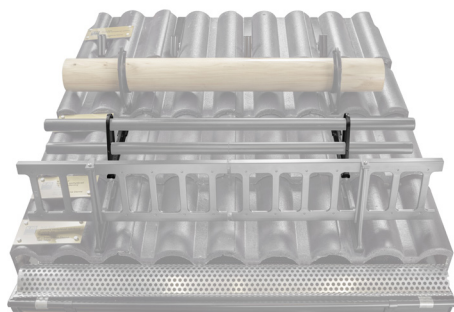

KARTA TECHNICZNA

UCHWYT RURY DO ŁAPACZA ŚNIEGU

ZS-HEU PSZ RUD2

SZCZEGÓŁ:

1. uchwyt rury do łapacza śniegu
2. rura do łapacza śniegu
3. PVC złączka rury czarna
4. zaślepka rury do łapacza śniegu

IC Kolor : Ocynkowana stal powlekana – Czarny – RAL 9005
 Materiał: Aluminium – Natur

INDEKS	ZMIANA	DATA	PODPIS		
ZN. MAT	K.O.		MASA kg		
WYM. PÓLT.					
POM. URZ.			Norma STN	NR KL.	
SPORZ.	Ing. Kluska M.		ZMIAN.	NR POL.	
SPRAW.					
TECHNOL.	TECHNOL.		STARY RYS.	NR RYS.	
NAZWA	Uchwyt rury do łapacza śniegu		Liczba arkuszy	ZS-HEU PSZ RUD2	Arkusz