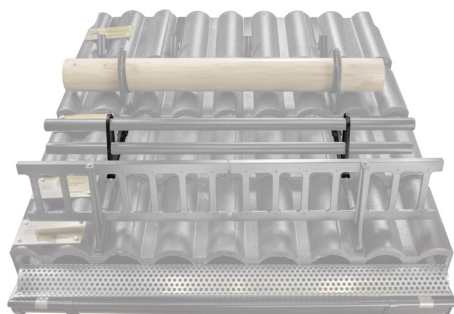

KARTA TECHNICZNA

UCHWYT RURY DO ŁAPACZA ŚNIEGU

ZS-HEU PSZ RUD2

SZCZEGÓŁ:

1. uchwyt rury do łapacza śniegu
2. rura do łapacza śniegu
3. PVC złączka rury czarna
4. zaślepka rury do łapacza śniegu

AN Kolor : Ocynkowana stal powlekana – Antracyt – RAL 7016
Materiał: Aluminium – Natur

INDEKS	ZMIANA	DATA	PODPIS	 
ZN. MAT				
WYM. PÓŁT.		K.O.	MASA kg	SKALA
POM. URZ.			Norma STN	NR KL.
SPORZ.	Ing. Kluska M.		ZMIAN.	NR POL.
SPRAW.				
TECHNOL.	TECHNOL.		STARY RYS.	NR RYS.
NAZWA	Uchwyt rury do łapacza śniegu		Liczba arkuszy	ZS-HEU PSZ RUD2
				Arkusz 