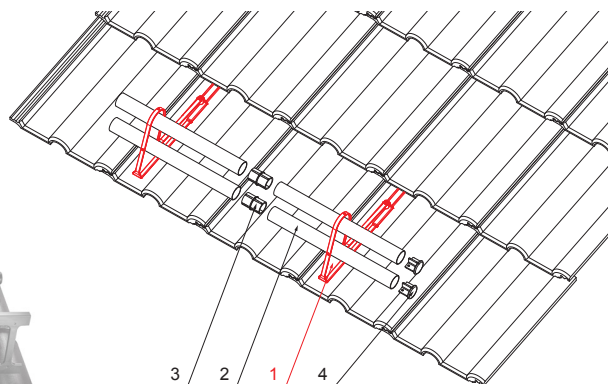

KARTA TECHNICZNA

UCHWYT RURY DO ŁAPACZA ŚNIEGU

ZS-HEU PSZ RUD2

SZCZEGÓŁ:

1. uchwyt rury do łapacza śniegu
2. rura do łapacza śniegu
3. PVC złączka rury czarna
4. zaślepka rury do łapacza śniegu

AN Kolor : Ocynkowana stal powlekana – Antracyt – RAL 7016
Materiał: Aluminium – Natur

INDEKS	ZMIANA	DATA	PODPIS	 
ZN. MAT				
WYM. PÓŁT.		K.O.	MASA kg	SKALA
POM. URZ.			Norma STN	NR KL.
SPORZ.	Ing. Kluska M.		ZMIAN.	NR POL.
SPRAW.				
TECHNOL.	TECHNOL.		STARY RYS.	NR RYS.
NAZWA	Uchwyt rury do łapacza śniegu		Liczba arkuszy	ZS-HEU PSZ RUD2
				Arkusz 