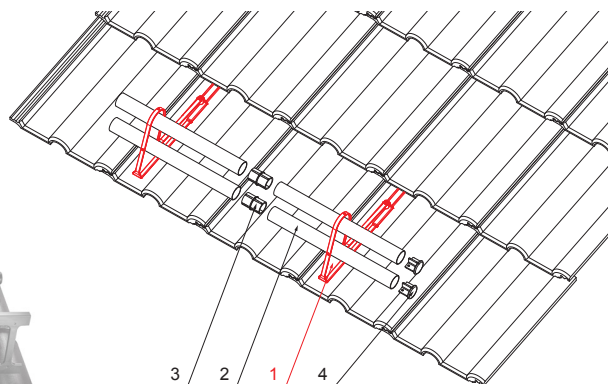

KARTA TECHNICZNA

UCHWYT RURY DO ŁAPACZA ŚNIEGU

ZS-HEU PSZ RUD2

SZCZEGÓŁ:

1. uchwyt rury do łapacza śniegu
2. rura do łapacza śniegu
3. PVC złączka rury czarna
4. zaślepka rury do łapacza śniegu

AN Kolor : Ocynkowana stal powlekana – Antracyt – RAL 7016
Materiał: Aluminium – Natur

INDEKS	ZMIANA	DATA	PODPIS		
ZN. MAT			K.O.	MASA kg	SKALA
WYM. PÓŁT.					
POM. URZ.				Norma STN	NR KL.
SPORZ. Ing. Kluska M.				ZMIAN.	NR POL.
SPRAW.					
TECHNOL.		TECHNOL.		STARY RYS.	NR RYS.
NAZWA				Liczba arkuszy	
Uchwyt rury do łapacza śniegu				ZS-HEU PSZ RUD2	
				Arkusz	