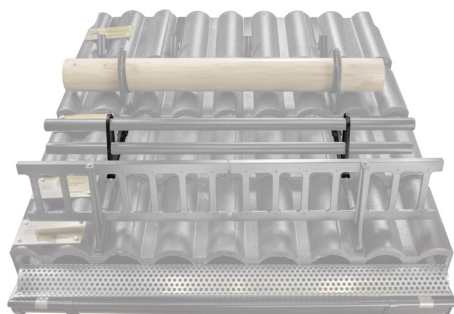

KARTA TECHNICZNA

UCHWYT RURY DO ŁAPACZA ŚNIEGU

ZS-HEU PSZ RUD2

SZCZEGÓŁ:

1. uchwyt rury do łapacza śniegu
2. rura do łapacza śniegu
3. PVC złączka rury czarna
4. zaślepka rury do łapacza śniegu

AN Kolor : Ocynkowana stal powlekana – Antracyt – RAL 7016
Materiał: Aluminium – Natur

INDEKS	ZMIANA	DATA	PODPIS		
ZN. MAT			K.O.	MASA kg	SKALA
WYM. PÓŁT.					
POM. URZ.				Norma STN	NR KL.
SPORZ. Ing. Kluska M.				ZMIAN.	NR POL.
SPRAW.					
TECHNOL.		TECHNOL.		STARY RYS.	NR RYS.
NAZWA				Liczba arkuszy	
Uchwyt rury do łapacza śniegu				ZS-HEU PSZ RUD2	
				Arkusz	