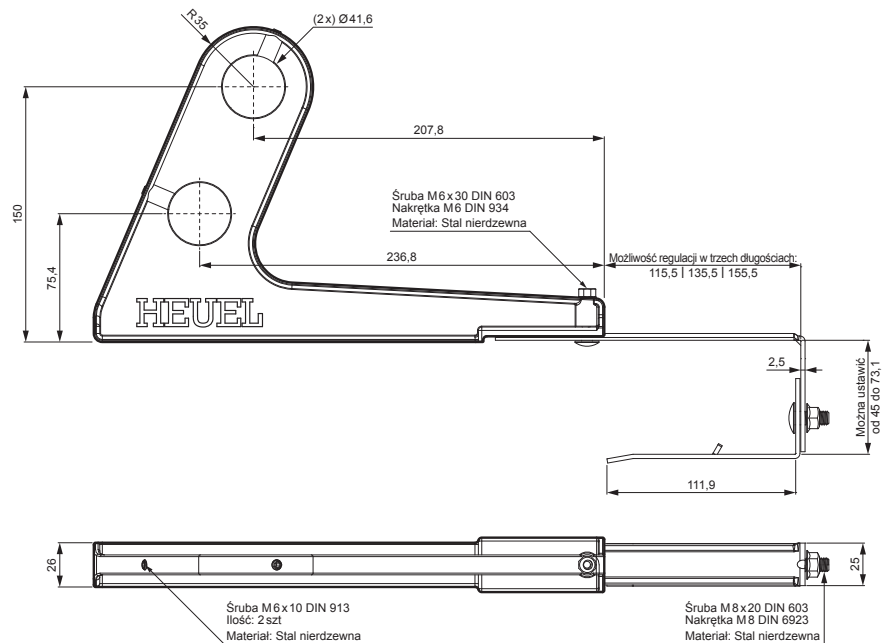

KARTA TECHNICZNA

UCHWYT RURY DO ŁAPACZA ŚNIEGU

ZS-HEU PSZ RUD2

SZCZEGÓŁ:

1. uchwyt rury do łapacza śniegu
2. rura do łapacza śniegu
3. PVC złączka rury czarna
4. zaślepka rury do łapacza śniegu

AN Kolor : Ocynkowana stal powlekana – Antracyt – RAL 7016
Materiał: Aluminium – Natur

INDEKS	ZMIANA	DATA	PODPIS	 
ZN. MAT				
WYM. PÓŁT.		K.O.	MASA kg	SKALA
POM. URZ.			Norma STN	NR KL.
SPORZ.	Ing. Kluska M.		ZMIAN.	NR POL.
SPRAW.				
TECHNOL.	TECHNOL.		STARY RYS.	NR RYS.
NAZWA	Uchwyt rury do łapacza śniegu		Liczba arkuszy	ZS-HEU PSZ RUD2
				Arkusz 