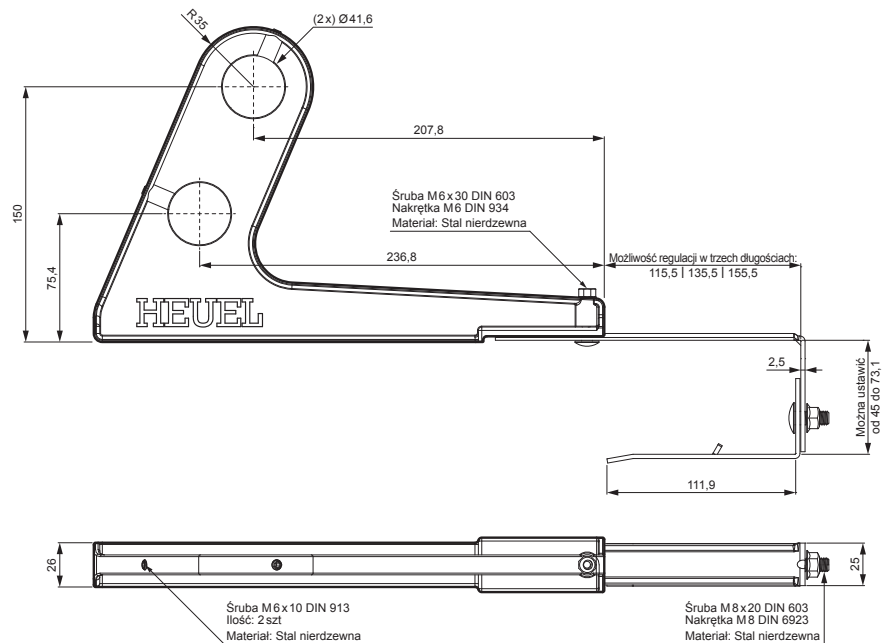

KARTA TECHNICZNA

UCHWYT RURY DO ŁAPACZA ŚNIEGU

ZS-HEU PSZ RUD2

SZCZEGÓŁ:

1. uchwyt rury do łapacza śniegu
2. rura do łapacza śniegu
3. PVC złączka rury czarna
4. zaślepka rury do łapacza śniegu

AN Kolor : Ocynkowana stal powlekana – Antracyt – RAL 7016
Materiał: Aluminium – Natur

INDEKS	ZMIANA	DATA	PODPIS		
ZN. MAT			K.O.	MASA kg	SKALA
WYM. PÓŁT.					
POM. URZ.				Norma STN	NR KL.
SPORZ. Ing. Kluska M.				ZMIAN.	NR POL.
SPRAW.					
TECHNOL.		TECHNOL.		STARY RYS.	NR RYS.
NAZWA				Liczba arkuszy	
Uchwyt rury do łapacza śniegu				ZS-HEU PSZ RUD2	
				Arkusz	