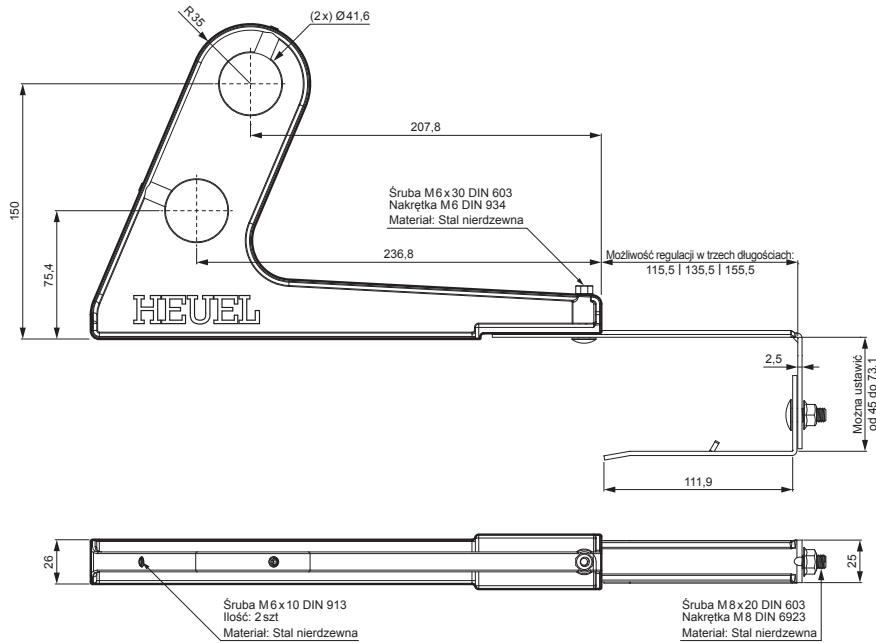

KARTA TECHNICZNA

UCHWYT RURY DO ŁAPACZA ŚNIEGU

ZS-HEU PSZ RUD2

SZCZEGÓŁ:

1. uchwyt rury do łapacza śniegu
2. rura do łapacza śniegu
3. PVC złączka rury czarna
4. zaślepka rury do łapacza śniegu

TM Kolor : Ocynkowana stal powlekana – Testa di Moro – RAL 8028
Materiał: Aluminium – Natur

INDEKS	ZMIANA	DATA	PODPIS		
ZN. MAT			K.O.	MASA kg	SKALA
WYM. PÓŁT.					
POM. URZ.				Norma STN	NR KL.
SPORZ. Ing. Kluska M.				ZMIAN.	NR POL.
SPRAW.					
TECHNOL.		TECHNOL.		STARY RYS.	NR RYS.
NAZWA					
Uchwyt rury do łapacza śniegu				Liczba arkuszy	ZS-HEU PSZ RUD2
				Arkusz	