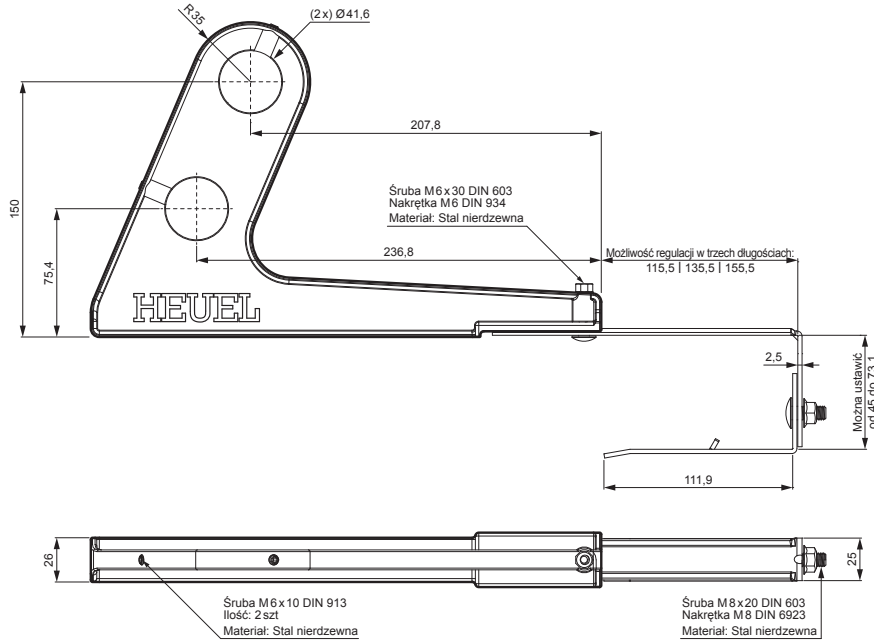

KARTA TECHNICZNA

# UCHWYT RURY DO ŁAPACZA ŚNIEGU

# ZS-HEU PSZ RUD2

**SZCZEGÓŁ:**

1. uchwyt rury do łapacza śniegu
2. rura do łapacza śniegu
3. PVC złączka rury czarna
4. zaślepka rury do łapacza śniegu

**TM** Kolor : Ocynkowana stal powlekana – Testa di Moro – RAL 8028  
Materiał: Aluminium – Natur

INDEKS	ZMIANA	DATA	PODPIS		
ZN. MAT			K.O.	MASA kg	SKALA
WYM. PÓŁT.					
POM. URZ.			Norma STN		
SPORZ. Ing. Kluska M.			ZMIAN.		
SPRAW.			NR POL.		
TECHNOL.		TECHNOL.	STARY RYS.		NR RYS.
NAZWA				Liczba arkuszy	
Uchwyt rury do łapacza śniegu				ZS-HEU PSZ RUD2	
				Arkusz	