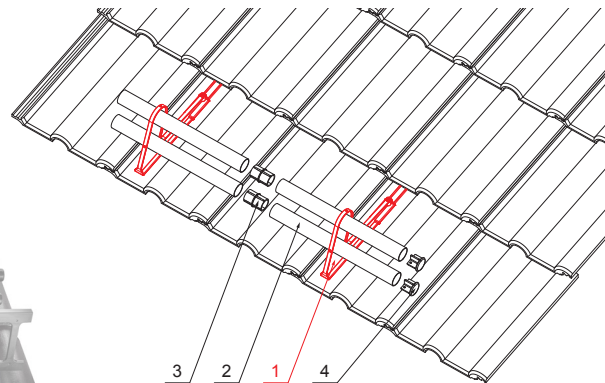

KARTA TECHNICZNA

# UCHWYT RURY DO ŁAPACZA ŚNIEGU

# ZS-HEU PSZ RUD2

**SZCZEGÓŁ:**

1. uchwyt rury do łapacza śniegu
2. rura do łapacza śniegu
3. PVC złączka rury czarna
4. zaślepka rury do łapacza śniegu

**TM** Kolor : Ocynkowana stal powlekana – Testa di Moro – RAL 8028  
Materiał: Aluminium – Natur

INDEKS	ZMIANA	DATA	PODPIS		
ZN. MAT			K.O.	MASA kg	SKALA
WYM. PÓŁT.					
POM. URZ.			Norma STN		
SPORZ. Ing. Kluska M.			ZMIAN.		
SPRAW.			NR POL.		
TECHNOL.		TECHNOL.	STARY RYS.		NR RYS.
NAZWA				Liczba arkuszy	
Uchwyt rury do łapacza śniegu				ZS-HEU PSZ RUD2	
				Arkusz	