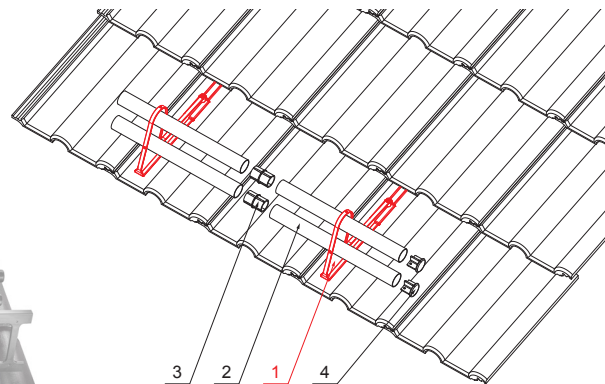

KARTA TECHNICZNA

UCHWYT RURY DO ŁAPACZA ŚNIEGU

ZS-HEU PSZ RUD2

SZCZEGÓŁ:

1. uchwyt rury do łapacza śniegu
2. rura do łapacza śniegu
3. PVC złączka rury czarna
4. zaślepka rury do łapacza śniegu

TM Kolor : Ocynkowana stal powlekana – Testa di Moro – RAL 8028
Materiał: Aluminium – Natur

INDEKS	ZMIANA	DATA	PODPIS		
ZN. MAT			K.O.	MASA kg	SKALA
WYM. PÓŁT.					
POM. URZ.				Norma STN	NR KL.
SPORZ. Ing. Kluska M.				ZMIAN.	NR POL.
SPRAW.					
TECHNOL.		TECHNOL.		STARY RYS.	NR RYS.
NAZWA					
Uchwyt rury do łapacza śniegu				Liczba arkuszy	ZS-HEU PSZ RUD2
				Arkusz	