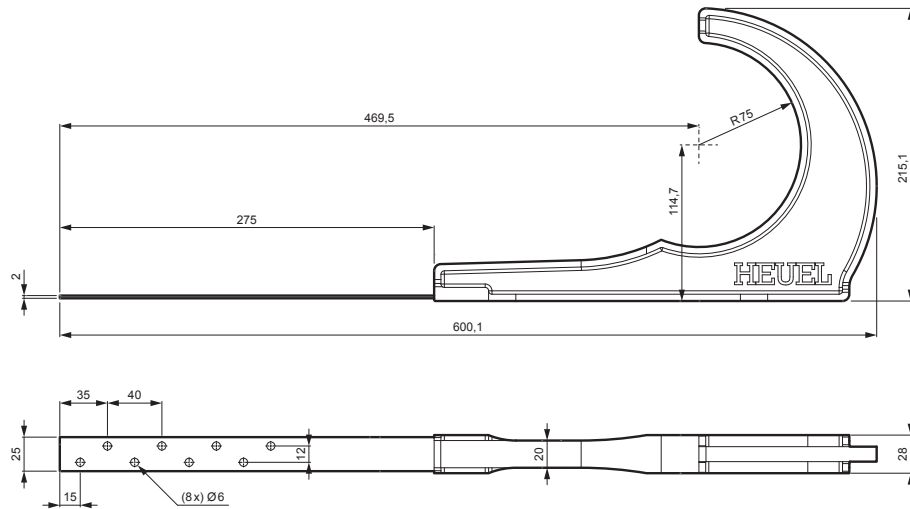

KARTA TECHNICZNA

UCHWYT BALA DREWNIANEGO PROSTY

ZS-HEU PSZ DRBR

OPAKOWANIE:

- śruba nierdzewna $\varnothing 5 \times 40$ – 5 szt

SZCZEGÓŁ:

- uchwyt balu drewnianego prosty
- kłoda

OC Kolor : O cynkowana stal powlekana – Czerwony – RAL 3009
Materiał: Aluminium – Natur

INDEKS	ZMIANA	DATA	PODPIS	KJG QUALITY®	Scan code for 3D model	QR
ZN. MAT		K.O.	MASA kg	SKALA		
WYM. PÓLT.						
POM. URZ.			Norma STN	NR KL.		
SPORZ.	Ing. Kluska M.		ZMIAN.	NR POL.		
SPRAW.						
TECHNOL.	TECHNOL.		STARY RYS.	NR RYS.		
NAZWA	Uchwyt balu drewnianego prosty		Liczba arkuszy	ZS-HEU PSZ DRBR	Arkusz	