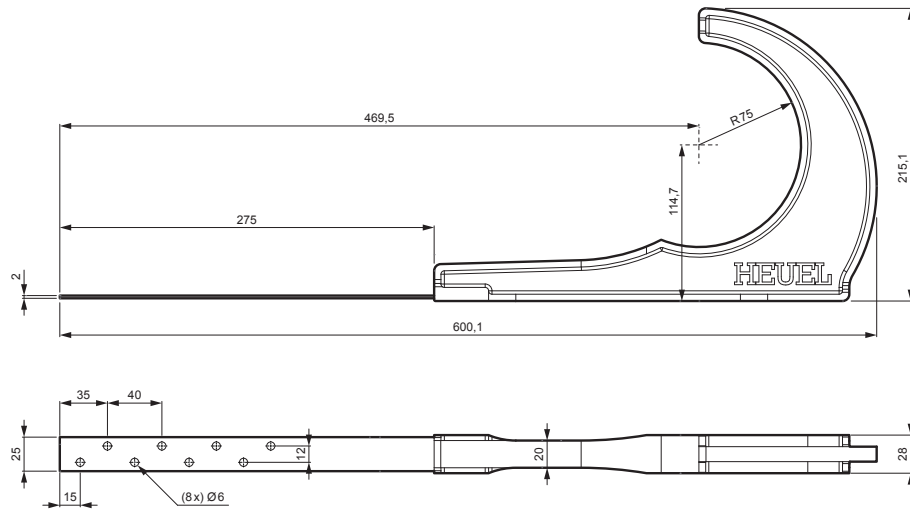

KARTA TECHNICZNA

UCHWYT BALA DREWNIANEGO PROSTY

ZS-HEU PSZ DRBR

OPAKOWANIE:

- śruba nierdzewna Ø 5 x 40 – 5 szt

SZCZEGÓŁ:

1. uchwyt bala drewnianego prosty
2. kłoda

OC Kolor : O cynkowana stal powlekana – Czerwony – RAL 3009
Materiał: Aluminium – Natur

INDEKS	ZMIANA	DATA	PODPIS	 
ZN. MAT	K.O.		MASA kg	
WYM. PÓLT.			Norma STN	NR KL.
POM. URZ.			ZMIAN.	NR POL.
SPORZ.	Ing. Kluska M.		STARY RYS.	NR RYS.
SPRAW.				
TECHNOL.	TECHNOL.			
NAZWA	Uchwyt bala drewnianego prosty		Liczba arkuszy	ZS-HEU PSZ DRBR Arkusz