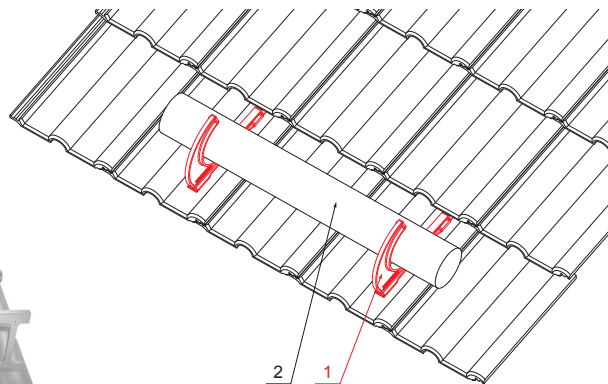

KARTA TECHNICZNA

UCHWYT BALA DREWNIANEGO PROSTY

ZS-HEU PSZ DRBR

OPAKOWANIE:

- śruba nierdzewna Ø 5 x 40 – 5 szt

SZCZEGÓŁ:

1. uchwyt bala drewnianego prosty
2. kłoda

OC Kolor : O cynkowana stal powlekana – Czerwony – RAL 3009
Materiał: Aluminium – Natur

INDEKS	ZMIANA	DATA	PODPIS	KJG QUALITY®	Scan code for 3D model	QR CODE
ZN. MAT		K.O.	MASA kg	SKALA		
WYM. PÓLT.						
POM. URZ.			Norma STN	NR KL.		
SPORZ.	Ing. Kluska M.		ZMIAN.	NR POL.		
SPRAW.						
TECHNOL.	TECHNOL.		STARY RYS.	NR RYS.		
NAZWA	Uchwyt bala drewnianego prosty		Liczba arkuszy	ZS-HEU PSZ DRBR	Arkusz	