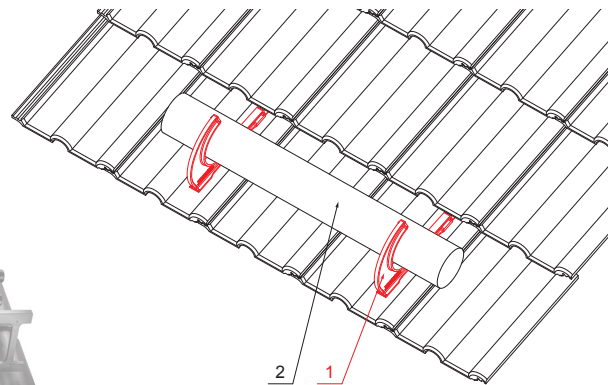

KARTA TECHNICZNA

UCHWYT BALA DREWNIANEGO PROSTY

ZS-HEU PSZ DRBR

OPAKOWANIE:

- śruba nierdzewna Ø 5 x 40 – 5 szt

SZCZEGÓŁ:

1. uchwyt bala drewnianego prosty
2. kłoda

OC Kolor : O cynkowana stal powlekana – Czerwony – RAL 3009
Materiał: Aluminium – Natur

INDEKS	ZMIANA	DATA	PODPIS	 
ZN. MAT	K.O.		MASA kg	
WYM. PÓLT.			Norma STN	NR KL.
POM. URZ.			ZMIAN.	NR POL.
SPORZ.	Ing. Kluska M.		STARY RYS.	NR RYS.
SPRAW.				
TECHNOL.	TECHNOL.			
NAZWA	Uchwyt bala drewnianego prosty		Liczba arkuszy	ZS-HEU PSZ DRBR Arkusz