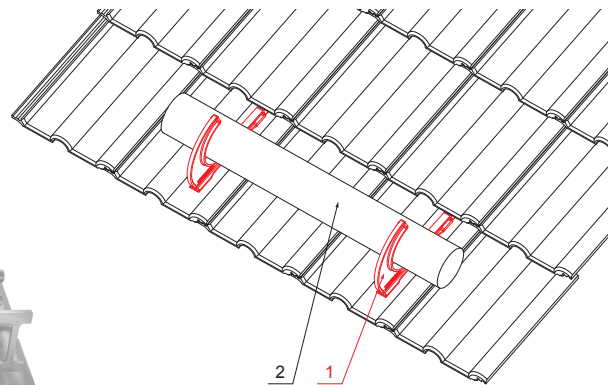

KARTA TECHNICZNA

UCHWYT BALA DREWNIANEGO PROSTY

ZS-HEU PSZ DRBR

OPAKOWANIE:

- śruba nierdzewna $\varnothing 5 \times 40$ – 5 szt

SZCZEGÓŁ:

- uchwyt balu drewnianego prosty
- kłoda

OC Kolor : O cynkowana stal powlekana – Czerwony – RAL 3009
Materiał: Aluminium – Natur

INDEKS	ZMIANA	DATA	PODPIS	KJG QUALITY®	Scan code for 3D model	QR
ZN. MAT		K.O.	MASA kg	SKALA		
WYM. PÓLT.						
POM. URZ.			Norma STN	NR KL.		
SPORZ.	Ing. Kluska M.		ZMIAN.	NR POL.		
SPRAW.						
TECHNOL.	TECHNOL.		STARY RYS.	NR RYS.		
NAZWA	Uchwyt balu drewnianego prosty		Liczba arkuszy	ZS-HEU PSZ DRBR	Arkusz	