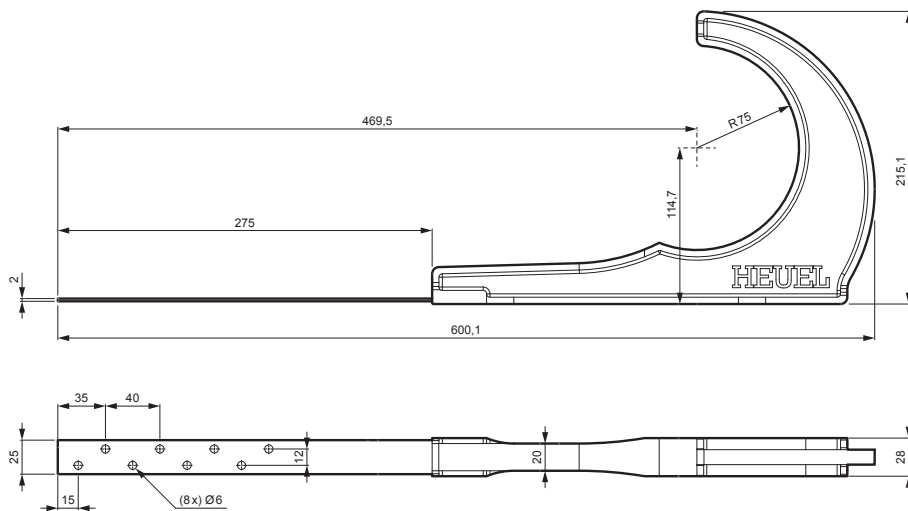

KARTA TECHNICZNA

UCHWYT BALA DREWNIANEGO PROSTY

ZS-HEU PSZ DRBR

OPAKOWANIE:

- śruba nierdzewna Ø 5 x 40 – 5 szt

SZCZEGÓŁ:

1. uchwyt bala drewnianego prosty
2. kłoda

OC Kolor : O cynkowana stal powlekana – Czerwony – RAL 3009
Materiał: Aluminium – Natur

INDEKS	ZMIANA	DATA	PODPIS	KJG QUALITY®	Scan code for 3D model	QR CODE
ZN. MAT		K.O.	MASA kg	SKALA		
WYM. PÓLT.						
POM. URZ.			Norma STN	NR KL.		
SPORZ.	Ing. Kluska M.		ZMIAN.	NR POL.		
SPRAW.						
TECHNOL.	TECHNOL.		STARY RYS.	NR RYS.		
NAZWA	Uchwyt bala drewnianego prosty		Liczba arkuszy	ZS-HEU PSZ DRBR	Arkusz	