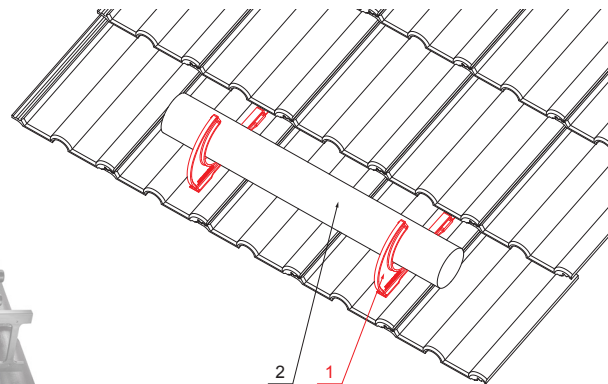

KARTA TECHNICZNA

UCHWYT BALA DREWNIANEGO PROSTY

ZS-HEU PSZ DRBR

OPAKOWANIE:

- śruba nierdzewna $\varnothing 5 \times 40$ – 5 szt

SZCZEGÓŁ:

- uchwyt bala drewnianego prosty
- kłoda

IC Kolor : O cynkowana stal powlekana – Czarny – RAL 9005
Materiał: Aluminium – Natur

INDEKS	ZMIANA	DATA	PODPIS	KJG QUALITY®	Scan code for 3D model	QR
ZN. MAT		K.O.	MASA kg	SKALA		
WYM. PÓLT.						
POM. URZ.			Norma STN	NR KL.		
SPORZ.	Ing. Kluska M.		ZMIAN.	NR POL.		
SPRAW.						
TECHNOL.	TECHNOL.		STARY RYS.	NR RYS.		
NAZWA	Uchwyt bala drewnianego prosty		Liczba arkuszy	ZS-HEU PSZ DRBR	Arkusz	