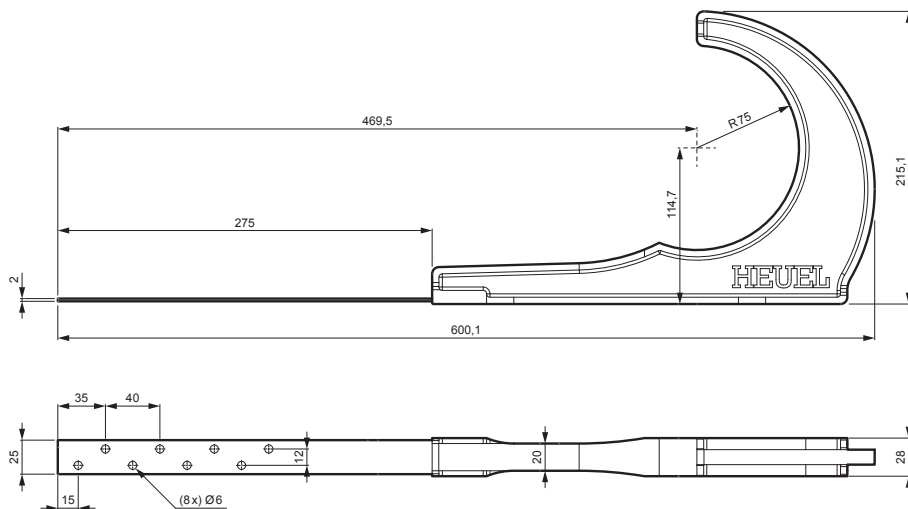

KARTA TECHNICZNA

UCHWYT BALA DREWNIANEGO PROSTY

ZS-HEU PSZ DRBR

OPAKOWANIE:

- śruba nierdzewna Ø 5 x 40 – 5 szt

SZCZEGÓŁ:

1. uchwyt bala drewnianego prosty
2. kłoda

IC Kolor : O cynkowana stal powlekana – Czarny – RAL 9005
 Materiał: Aluminium – Natur

INDEKS	ZMIANA	DATA	PODPIS		
ZN. MAT			K.O.	MASA kg	SKALA
WYM. PÓLT.					
POM. URZ.			Norma STN		
SPORZ. Ing. Kluska M.			ZMIAN.		
SPRAW.			NR POL.		
TECHNOL.			STARY RYS.		
TECHNOL.			NR RYS.		
NAZWA				Liczba arkuszy	
Uchwyt bala drewnianego prosty				ZS-HEU PSZ DRBR	
				Arkusz	