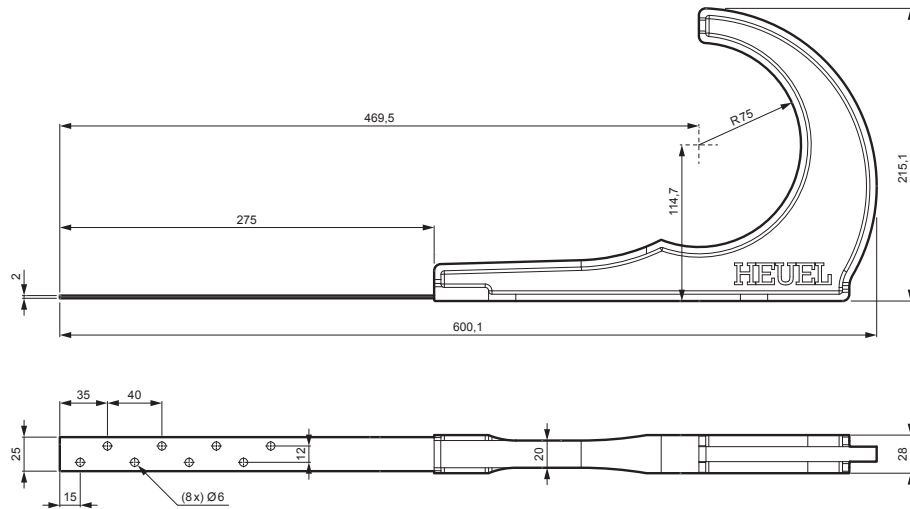

KARTA TECHNICZNA

UCHWYT BALA DREWNIANEGO PROSTY

ZS-HEU PSZ DRBR

OPAKOWANIE:

- śruba nierdzewna $\varnothing 5 \times 40$ – 5 szt

SZCZEGÓŁ:

- uchwyt bala drewnianego prosty
- kłoda

IC Kolor : O cynkowana stal powlekana – Czarny – RAL 9005
Materiał: Aluminium – Natur

INDEKS	ZMIANA	DATA	PODPIS	KJG QUALITY®	Scan code for 3D model	QR
ZN. MAT		K.O.	MASA kg	SKALA		
WYM. PÓLT.						
POM. URZ.			Norma STN	NR KL.		
SPORZ.	Ing. Kluska M.		ZMIAN.	NR POL.		
SPRAW.						
TECHNOL.	TECHNOL.		STARY RYS.	NR RYS.		
NAZWA	Uchwyt bala drewnianego prosty		Liczba arkuszy	ZS-HEU PSZ DRBR	Arkusz	