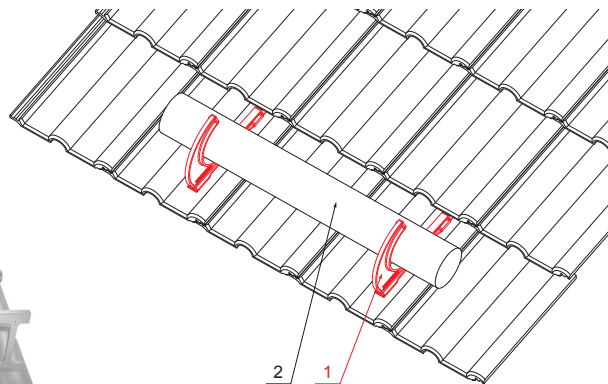

KARTA TECHNICZNA

UCHWYT BALA DREWNIANEGO PROSTY

ZS-HEU PSZ DRBR

OPAKOWANIE:

- śruba nierdzewna Ø 5 x 40 – 5 szt

SZCZEGÓŁ:

1. uchwyt bala drewnianego prosty
2. kłoda

IC Kolor : O cynkowana stal powlekana – Czarny – RAL 9005
 Materiał: Aluminium – Natur

INDEKS	ZMIANA	DATA	PODPIS		
ZN. MAT			K.O.	MASA kg	SKALA
WYM. PÓLT.					
POM. URZ.			Norma STN		
SPORZ. Ing. Kluska M.			ZMIAN.		
SPRAW.			NR POL.		
TECHNOL.			STARY RYS.		
TECHNOL.			NR RYS.		
NAZWA				Liczba arkuszy	
Uchwyt bala drewnianego prosty				ZS-HEU PSZ DRBR	
				Arkusz	