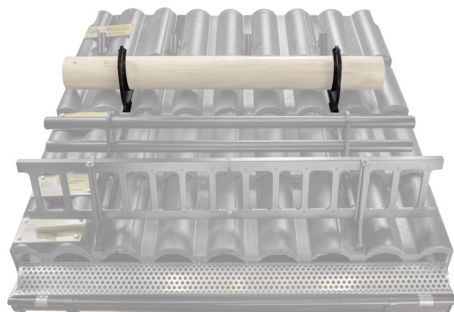

KARTA TECHNICZNA

UCHWYT BALA DREWNIANEGO PROSTY

ZS-HEU PSZ DRBR

OPAKOWANIE:

- śruba nierdzewna $\varnothing 5 \times 40$ – 5 szt

SZCZEGÓŁ:

- uchwyt bala drewnianego prosty
- kłoda

TM Kolor : O cynkowana stal powlekana – Testa di Moro – RAL 8028
Materiał: Aluminium – Natur

INDEKS	ZMIANA	DATA	PODPIS	KJG QUALITY®	Scan code for 3D model	QR
ZN. MAT		K.O.	MASA kg	SKALA		
WYM. PÓLT.						
POM. URZ.			Norma STN	NR KL.		
SPORZ.	Ing. Kluska M.		ZMIAN.	NR POL.		
SPRAW.						
TECHNOL.	TECHNOL.		STARY RYS.	NR RYS.		
NAZWA	Uchwyt bala drewnianego prosty		Liczba arkuszy	ZS-HEU PSZ DRBR	Arkusz	