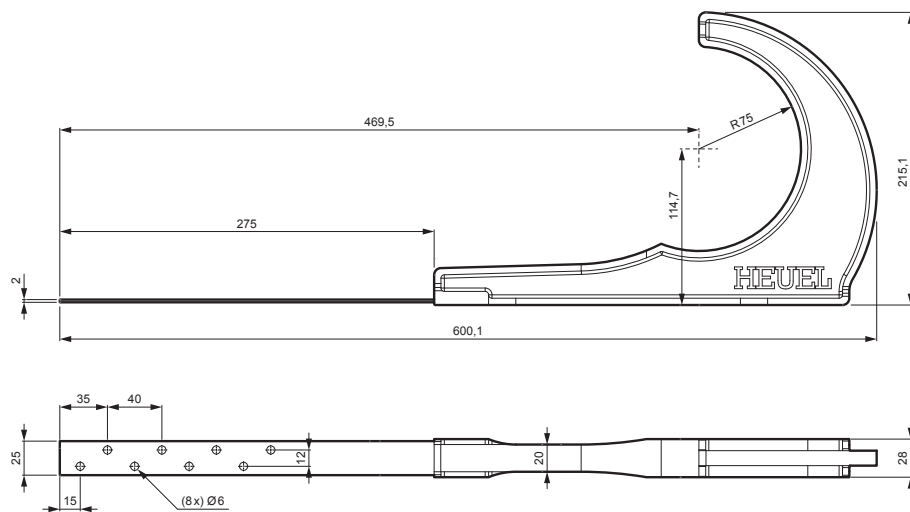

KARTA TECHNICZNA

UCHWYT BALA DREWNIANEGO PROSTY

ZS-HEU PSZ DRBR

OPAKOWANIE:

- śruba nierdzewna $\varnothing 5 \times 40$ – 5 szt

SZCZEGÓŁ:

- uchwyt bala drewnianego prosty
- kłoda

TM Kolor : O cynkowana stal powlekana – Testa di Moro – RAL 8028
Materiał: Aluminium – Natur

INDEKS	ZMIANA	DATA	PODPIS	KJG QUALITY®	Scan code for 3D model	QR
ZN. MAT		K.O.	MASA kg	SKALA		
WYM. PÓLT.						
POM. URZ.			Norma STN	NR KL.		
SPORZ.	Ing. Kluska M.		ZMIAN.	NR POL.		
SPRAW.						
TECHNOL.	TECHNOL.		STARY RYS.	NR RYS.		
NAZWA	Uchwyt bala drewnianego prosty		Liczba arkuszy	ZS-HEU PSZ DRBR	Arkusz	