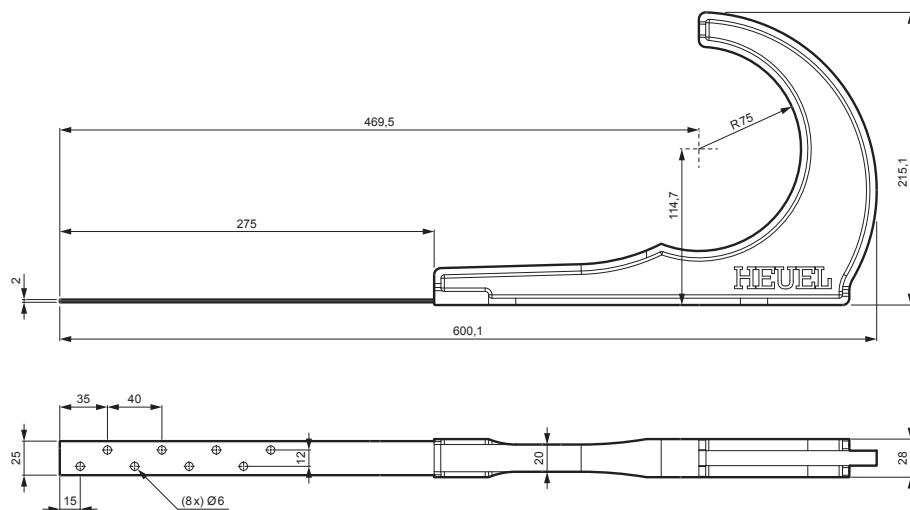

KARTA TECHNICZNA

UCHWYT BALA DREWNIANEGO PROSTY

ZS-HEU PSZ DRBR

OPAKOWANIE:

- śruba nierdzewna $\varnothing 5 \times 40$ – 5 szt

SZCZEGÓŁ:

- uchwyt bala drewnianego prosty
- kłoda

TM Kolor : O cynkowana stal powlekana – Testa di Moro – RAL 8028
Materiał: Aluminium – Natur

INDEKS	ZMIANA	DATA	PODPIS	KJG QUALITY®	Scan code for 3D model	QR
ZN. MAT		K.O.	MASA kg	SKALA		
WYM. PÓLT.						
POM. URZ.			Norma STN	NR KL.		
SPORZ.	Ing. Kluska M.		ZMIAN.	NR POL.		
SPRAW.						
TECHNOL.	TECHNOL.		STARY RYS.	NR RYS.		
NAZWA	Uchwyt bala drewnianego prosty		Liczba arkuszy	ZS-HEU PSZ DRBR	Arkusz	