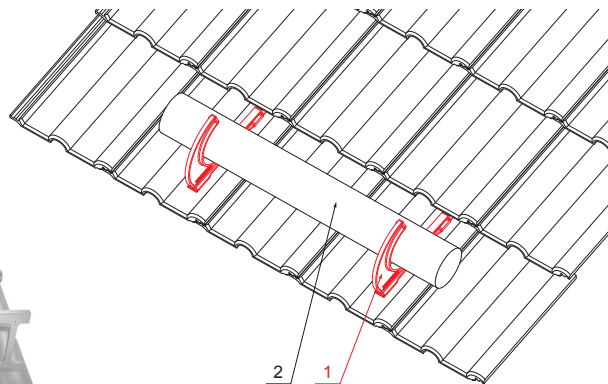

KARTA TECHNICZNA

UCHWYT BALA DREWNIANEGO PROSTY

ZS-HEU PSZ DRBR

OPAKOWANIE:

- śruba nierdzewna $\varnothing 5 \times 40$ – 5 szt

SZCZEGÓŁ:

- uchwyt bala drewnianego prosty
- kłoda

TM Kolor : O cynkowana stal powlekana – Testa di Moro – RAL 8028
Materiał: Aluminium – Natur

INDEKS	ZMIANA	DATA	PODPIS	KJG QUALITY®	Scan code for 3D model	QR
ZN. MAT		K.O.	MASA kg	SKALA		
WYM. PÓLT.						
POM. URZ.			Norma STN	NR KL.		
SPORZ.	Ing. Kluska M.		ZMIAN.	NR POL.		
SPRAW.						
TECHNOL.	TECHNOL.		STARY RYS.	NR RYS.		
NAZWA	Uchwyt bala drewnianego prosty		Liczba arkuszy	ZS-HEU PSZ DRBR	Arkusz	