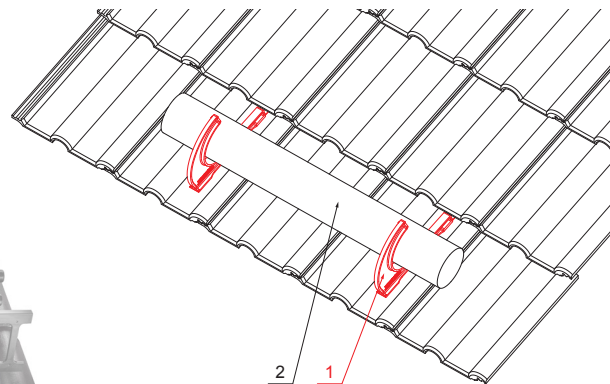

KARTA TECHNICZNA

UCHWYT BALA DREWNIANEGO PROSTY

ZS-HEU PSZ DRBR

OPAKOWANIE:

- śruba nierdzewna $\varnothing 5 \times 40$ – 5 szt

SZCZEGÓŁ:

- uchwyt bala drewnianego prosty
- kłoda

TM Kolor : O cynkowana stal powlekana – Testa di Moro – RAL 8028
Materiał: Aluminium – Natur

INDEKS	ZMIANA	DATA	PODPIS	KJG QUALITY®	Scan code for 3D model	QR
ZN. MAT		K.O.	MASA kg	SKALA		
WYM. PÓLT.						
POM. URZ.			Norma STN	NR KL.		
SPORZ.	Ing. Kluska M.		ZMIAN.	NR POL.		
SPRAW.						
TECHNOL.	TECHNOL.		STARY RYS.	NR RYS.		
NAZWA	Uchwyt bala drewnianego prosty		Liczba arkuszy	ZS-HEU PSZ DRBR	Arkusz	