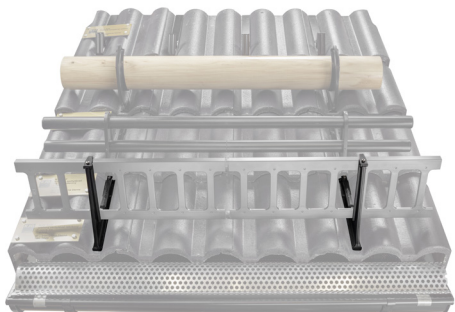

KARTA TECHNICZNA

WSPORNIK DRABINKI ŚNIEGOWEJ WISZĄCY ZS-HEU PSZ RD 20

SZCZEGÓŁ:

1. wspornik drabinki śniegowej wiszący
2. łapacz śniegu drabinka

MH Kolor : Ocynkowana stal powlekana – Ceglasty – RAL 8004
Materiał: Aluminium – Natur

INDEKS	ZMIANA	DATA	PODPIS		
ZN. MAT			K.O.	MASA kg	SKALA
WYM. PÓŁT.					
POM. URZ.			Norma STN		
SPORZ. Ing. Kluska M.			ZMIAN.		
SPRAW.			NR POL.		
TECHNOL.		TECHNOL.	STARY RYS.		NR RYS.
NAZWA			Liczba arkuszy		
Wspornik drabinki śniegowej wiszący			ZS-HEU PSZ RD 20		
			Arkusz		