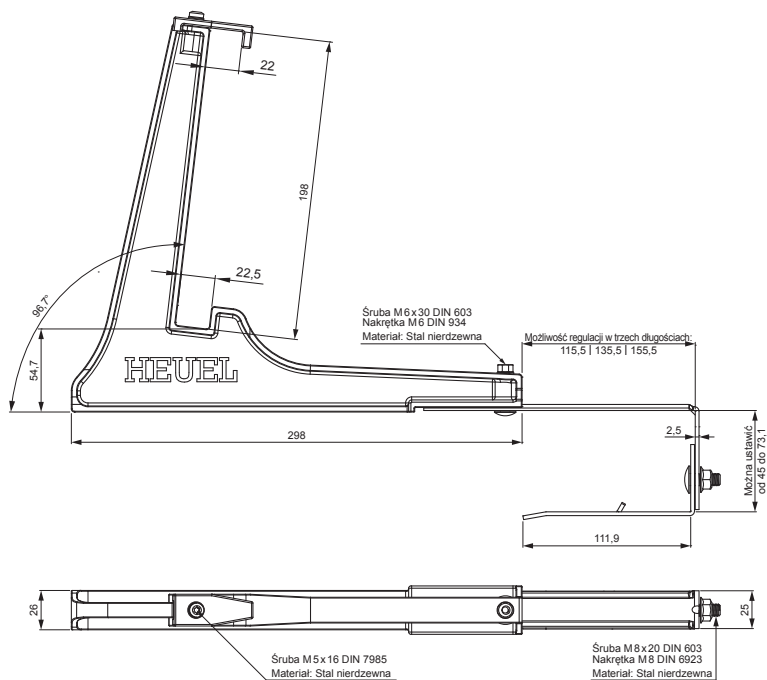

KARTA TECHNICZNA

WSPORNIK DRABINKI ŚNIEGOWEJ WISZĄCY ZS-HEU PSZ RD 20

SZCZEGÓŁ:

1. wspornik drabinki śniegowej wiszący
2. łapacz śniegu drabinka

MH Kolor : Ocynkowana stal powlekana – Ceglasty – RAL 8004
Materiał: Aluminium – Natur

INDEKS	ZMIANA	DATA	PODPIS		
ZN. MAT			K.O.	MASA kg	SKALA
WYM. PÓŁT.					
POM. URZ.			Norma STN		
SPORZ. Ing. Kluska M.			ZMIAN.		
SPRAW.			NR POL.		
TECHNOL.		TECHNOL.	STARY RYS.		NR RYS.
NAZWA			Liczba arkuszy		
Wspornik drabinki śniegowej wiszący			ZS-HEU PSZ RD 20		
			Arkusz		