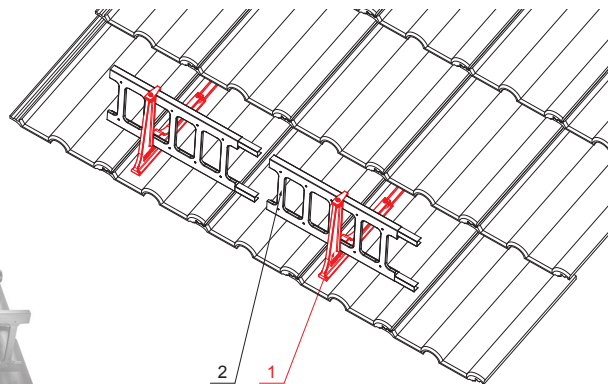

KARTA TECHNICZNA

WSPORNIK DRABINKI ŚNIEGOWEJ WISZĄCY ZS-HEU PSZ RD 20

SZCZEGÓŁ:

1. wspornik drabinki śniegowej wiszący
2. łapacz śniegu drabinka

MH Kolor : Ocynkowana stal powlekana – Ceglasty – RAL 8004
Materiał: Aluminium – Natur

INDEKS	ZMIANA	DATA	PODPIS		
ZN. MAT			K.O.	MASA kg	SKALA
WYM. PÓŁT.					
POM. URZ.			Norma STN		
SPORZ. Ing. Kluska M.			ZMIAN.		
SPRAW.			NR POL.		
TECHNOL.		TECHNOL.	STARY RYS.		NR RYS.
NAZWA			Liczba arkuszy		
Wspornik drabinki śniegowej wiszący			ZS-HEU PSZ RD 20		
			Arkusz		