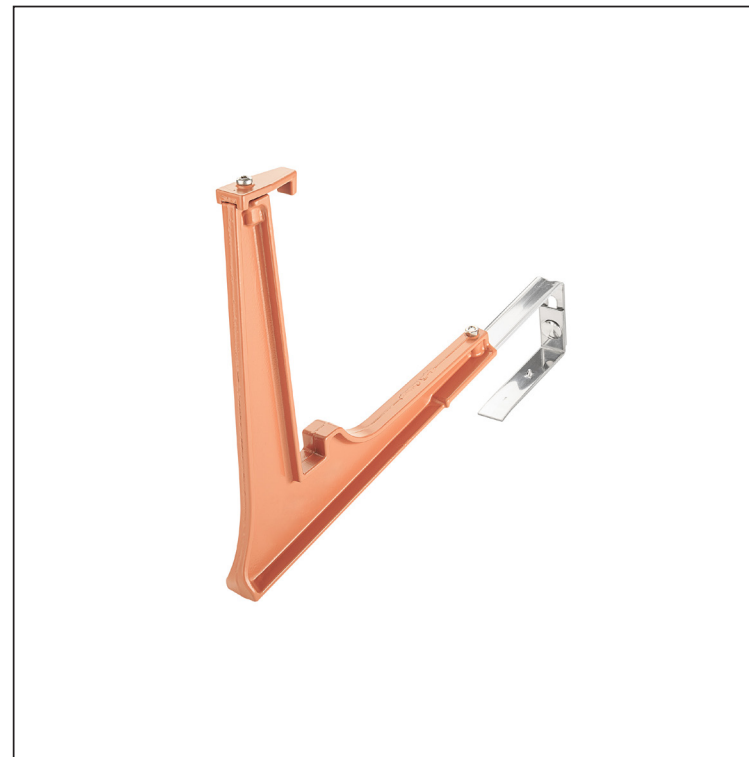

KARTA TECHNICZNA

WSPORNIK DRABINKI ŚNIEGOWEJ WISZĄCY ZS-HEU PSZ RD 20

SZCZEGÓŁ:

1. wspornik drabinki śniegowej wiszący
2. łapacz śniegu drabinka

MH Kolor : Ocynkowana stal powlekana – Ceglasty – RAL 8004
Materiał: Aluminium – Natur

INDEKS	ZMIANA	DATA	PODPIS		
ZN. MAT			K.O.	MASA kg	SKALA
WYM. PÓŁT.					
POM. URZ.			Norma STN		
SPORZ. Ing. Kluska M.			ZMIAN.		
SPRAW.			NR POL.		
TECHNOL.		TECHNOL.	STARY RYS.		NR RYS.
NAZWA			Liczba arkuszy		
Wspornik drabinki śniegowej wiszący			ZS-HEU PSZ RD 20		
			Arkusz		