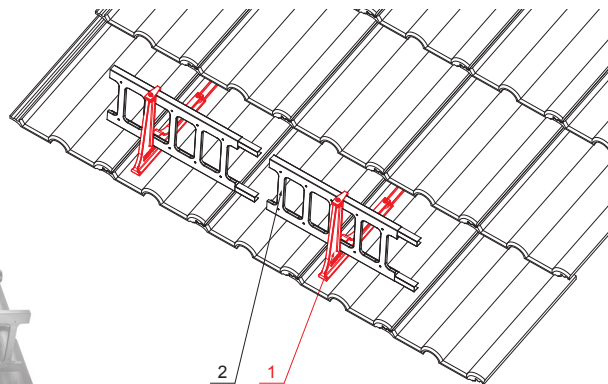

KARTA TECHNICZNA

# WSPORNIK DRABINKI ŚNIEGOWEJ WISZĄCY ZS-HEU PSZ RD 20

**IC** Kolor : Ocynkowana stal powlekana – Czarny – RAL 9005  
Materiał: Aluminium – Natur

**SZCZEGÓŁ:**

1. wspornik drabinki śniegowej wiszący
2. łapacz śniegu drabinka

INDEKS	ZMIANA	DATA	PODPIS		
ZN. MAT	WYM. PÓLT.	K.O.	MASA kg		
POM. URZ.	SPORZ.	Ing. Kluska M.	ZMIAN.	Norma STN	NR KL.
SPRAW.	TECHNOL.	TECHNOL.	STARY RYS.	NR POL.	NR RYS.
NAZWA	Wspornik drabinki śniegowej wiszący			Liczba arkuszy	ZS-HEU PSZ RD 20 Arkusz