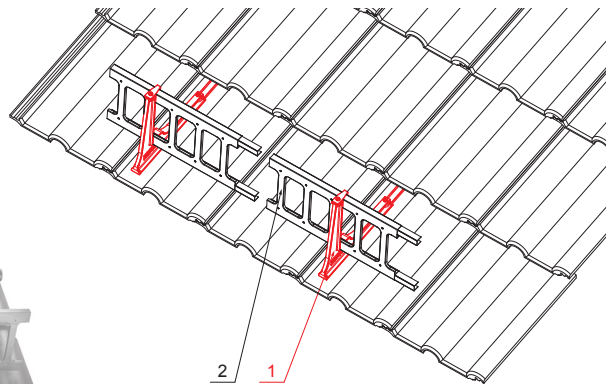

KARTA TECHNICZNA

WSPORNIK DRABINKI ŚNIEGOWEJ WISZĄCY ZS-HEU PSZ RD 20

SZCZEGÓŁ:

1. wspornik drabinki śniegowej wiszący
2. łapacz śniegu drabinka

IC Kolor : Ocynkowana stal powlekana – Czarny – RAL 9005
Materiał: Aluminium – Natur

INDEKS	ZMIANA	DATA	PODPIS		
ZN. MAT	WYM. PÓLT.	K.O.	MASA kg		
POM. URZ.	SPORZ.	Ing. Kluska M.	ZMIAN.	Norma STN	NR KL.
SPRAW.	TECHNOL.	TECHNOL.	STARY RYS.	NR POL.	NR RYS.
NAZWA	Wspornik drabinki śniegowej wiszący		Liczba arkuszy	ZS-HEU PSZ RD 20 Arkusz	