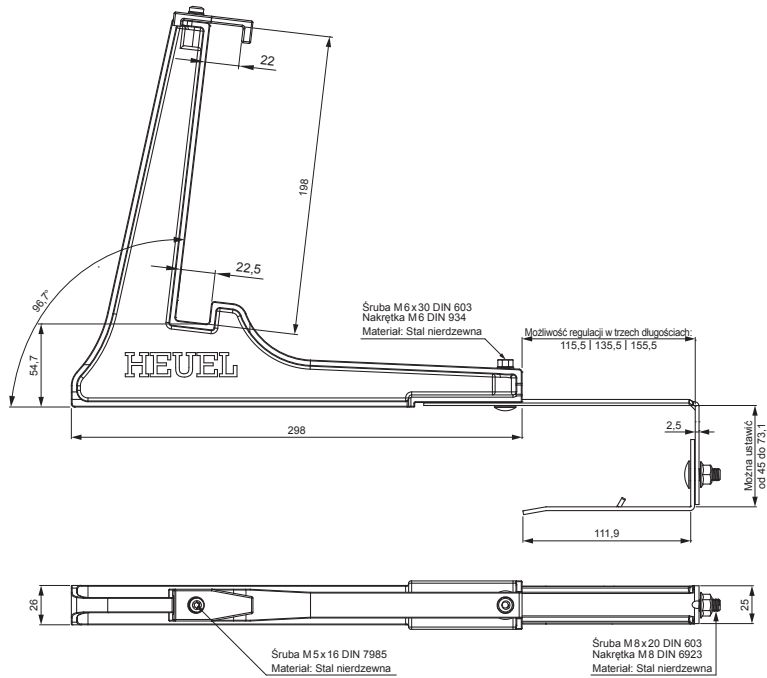

KARTA TECHNICZNA

WSPORNIK DRABINKI ŚNIEGOWEJ WISZĄCY ZS-HEU PSZ RD 20

SZCZEGÓŁ:

1. wspornik drabinki śniegowej wiszący
2. łapacz śniegu drabinka

IC Kolor : Ocynkowana stal powlekana – Czarny – RAL 9005
Materiał: Aluminium – Natur

INDEKS	ZMIANA	DATA	PODPIS		
ZN. MAT	WYM. PÓLT.	K.O.	MASA kg		
POM. URZ.	SPORZ.	Ing. Kluska M.	ZMIAN.	Norma STN	NR KL.
SPRAW.	TECHNOL.	TECHNOL.	STARY RYS.	NR POL.	NR RYS.
NAZWA	Wspornik drabinki śniegowej wiszący		Liczba arkuszy	ZS-HEU PSZ RD 20 Arkusz	