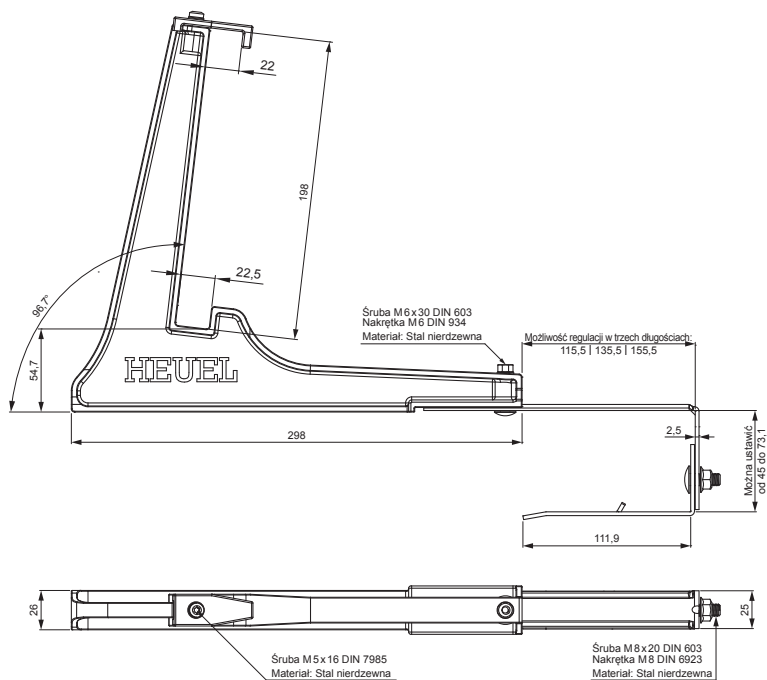

KARTA TECHNICZNA

# WSPORNIK DRABINKI ŚNIEGOWEJ WISZĄCY ZS-HEU PSZ RD 20

**IC** Kolor : Ocynkowana stal powlekana – Czarny – RAL 9005  
Materiał: Aluminium – Natur

**SZCZEGÓŁ:**

1. wspornik drabinki śniegowej wiszący
2. łapacz śniegu drabinka

INDEKS	ZMIANA	DATA	PODPIS		
ZN. MAT	WYM. PÓLT.	K.O.	MASA kg		
POM. URZ.	SPORZ.	Ing. Kluska M.	ZMIAN.	Norma STN	NR KL.
SPRAW.	TECHNOL.	TECHNOL.	STARY RYS.	NR POL.	NR RYS.
NAZWA	Wspornik drabinki śniegowej wiszący			Liczba arkuszy	ZS-HEU PSZ RD 20 Arkusz