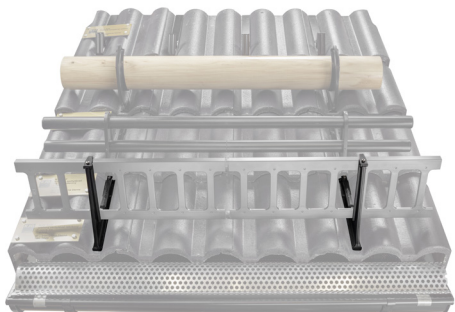

# WSPORNIK DRABINKI ŚNIEGOWEJ WISZĄCY ZS-HEU PSZ RD 20

**SZCZEGÓŁ:**

1. wspornik drabinki śniegowej wiszący
2. łapacz śniegu drabinka

**TM** Kolor : Ocynkowana stal powlekana – Testa di Moro – RAL 8028  
Materiał: Aluminium – Natur

INDEKS	ZMIANA	DATA	PODPIS		
ZN. MAT	WYM. PÓLT.	K.O.	MASA kg		
POM. URZ.	SPORZ.	Ing. Kluska M.	ZMIAN.	Norma STN	NR KL.
SPRAW.	TECHNOL.	TECHNOL.	STARY RYS.	NR POL.	NR RYS.
NAZWA	Wspornik drabinki śniegowej wiszący			Liczba arkuszy	ZS-HEU PSZ RD 20 Arkusz