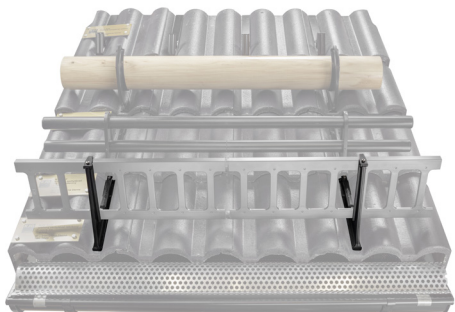

KARTA TECHNICZNA

WSPORNIK DRABINKI ŚNIEGOWEJ WISZĄCY ZS-HEU PSZ RD 20

SZCZEGÓŁ:

1. wspornik drabinki śniegowej wiszący
2. łapacz śniegu drabinka

TM Kolor : Ocynkowana stal powlekana – Testa di Moro – RAL 8028
Materiał: Aluminium – Natur

INDEKS	ZMIANA	DATA	PODPIS		
ZN. MAT	WYM. PÓLT.	K.O.	MASA kg		
POM. URZ.	SPORZ.	Ing. Kluska M.	ZMIAN.	Norma STN	NR KL.
SPRAW.	TECHNOL.	TECHNOL.	STARY RYS.	NR POL.	NR RYS.
NAZWA	Wspornik drabinki śniegowej wiszący		Liczba arkuszy	ZS-HEU PSZ RD 20 Arkusz	