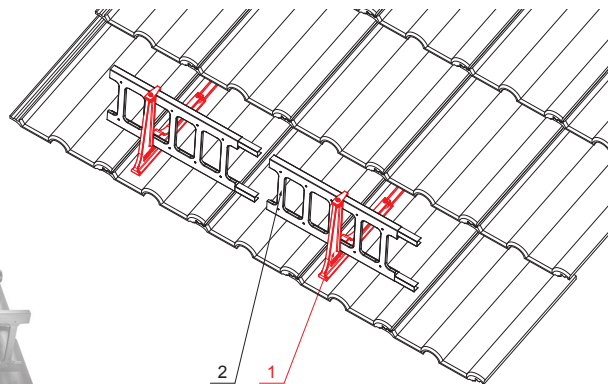

KARTA TECHNICZNA

# WSPORNIK DRABINKI ŚNIEGOWEJ WISZĄCY ZS-HEU PSZ RD 20

**SZCZEGÓŁ:**

1. wspornik drabinki śniegowej wiszący
2. łapacz śniegu drabinka

**TM** Kolor : Ocynkowana stal powlekana – Testa di Moro – RAL 8028  
Materiał: Aluminium – Natur

INDEKS	ZMIANA	DATA	PODPIS		
ZN. MAT	WYM. PÓLT.	K.O.	MASA kg		
POM. URZ.	SPORZ.	Ing. Kluska M.	ZMIAN.	Norma STN	NR KL.
SPRAW.	TECHNOL.	TECHNOL.	STARY RYS.	NR POL.	NR RYS.
NAZWA	Wspornik drabinki śniegowej wiszący			Liczba arkuszy	ZS-HEU PSZ RD 20 Arkusz