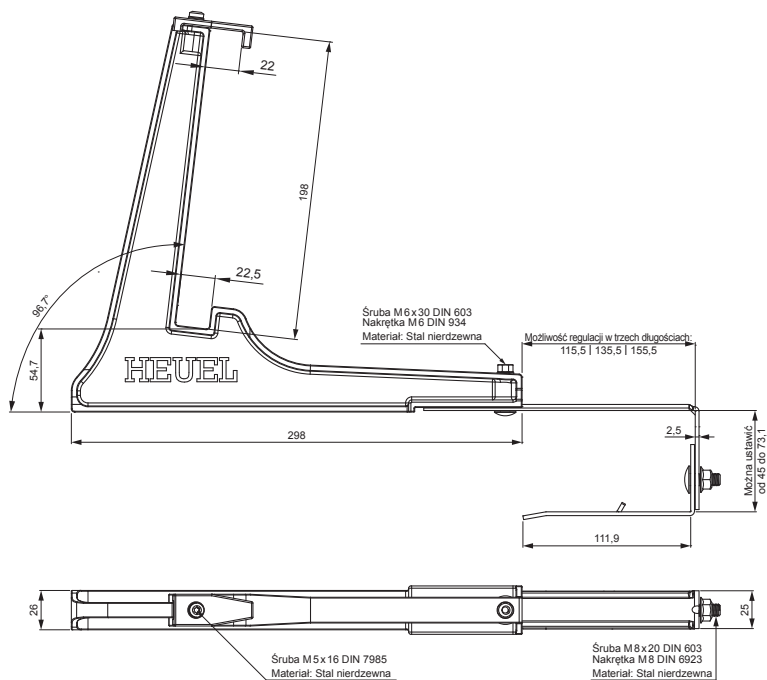

KARTA TECHNICZNA

# WSPORNIK DRABINKI ŚNIEGOWEJ WISZĄCY ZS-HEU PSZ RD 20

**SZCZEGÓŁ:**

1. wspornik drabinki śniegowej wiszący
2. łapacz śniegu drabinka

**TM** Kolor : Ocynkowana stal powlekana – Testa di Moro – RAL 8028  
Materiał: Aluminium – Natur

INDEKS	ZMIANA	DATA	PODPIS		
ZN. MAT	WYM. PÓLT.	K.O.	MASA kg		
POM. URZ.	SPORZ.	Ing. Kluska M.	ZMIAN.	Norma STN	NR KL.
SPRAW.	TECHNOL.	TECHNOL.	STARY RYS.	NR POL.	NR RYS.
NAZWA	Wspornik drabinki śniegowej wiszący			Liczba arkuszy	ZS-HEU PSZ RD 20 Arkusz