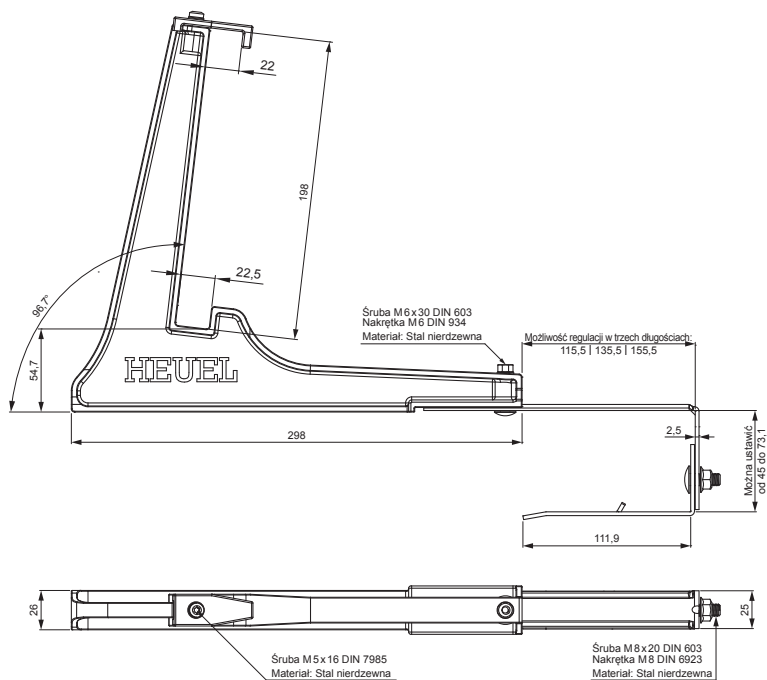

KARTA TECHNICZNA

WSPORNIK DRABINKI ŚNIEGOWEJ WISZĄCY ZS-HEU PSZ RD 20

SZCZEGÓŁ:

1. wspornik drabinki śniegowej wiszący
2. łapacz śniegu drabinka

TM Kolor : Ocynkowana stal powlekana – Testa di Moro – RAL 8028
Materiał: Aluminium – Natur

INDEKS	ZMIANA	DATA	PODPIS		
ZN. MAT	WYM. PÓLT.	K.O.	MASA kg		
POM. URZ.	SPORZ.	Ing. Kluska M.	ZMIAN.	Norma STN	NR KL.
SPRAW.	TECHNOL.	TECHNOL.	STARY RYS.	NR POL.	NR RYS.
NAZWA	Wspornik drabinki śniegowej wiszący		Liczba arkuszy	ZS-HEU PSZ RD 20 Arkusz	