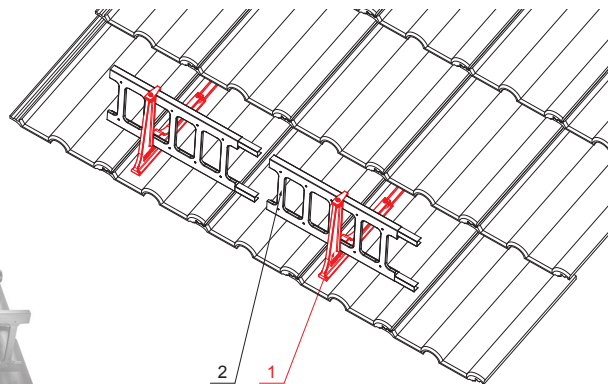

KARTA TECHNICZNA

WSPORNIK DRABINKI ŚNIEGOWEJ WISZĄCY ZS-HEU PSZ RD 20

SZCZEGÓŁ:

1. wspornik drabinki śniegowej wiszący
2. łapacz śniegu drabinka

TM Kolor : Ocynkowana stal powlekana – Testa di Moro – RAL 8028
Materiał: Aluminium – Natur

INDEKS	ZMIANA	DATA	PODPIS		
ZN. MAT	WYM. PÓLT.	K.O.	MASA kg		
POM. URZ.	SPORZ.	Ing. Kluska M.	ZMIAN.	Norma STN	NR KL.
SPRAW.	TECHNOL.	TECHNOL.	STARY RYS.	NR POL.	NR RYS.
NAZWA	Wspornik drabinki śniegowej wiszący		Liczba arkuszy	ZS-HEU PSZ RD 20 Arkusz	